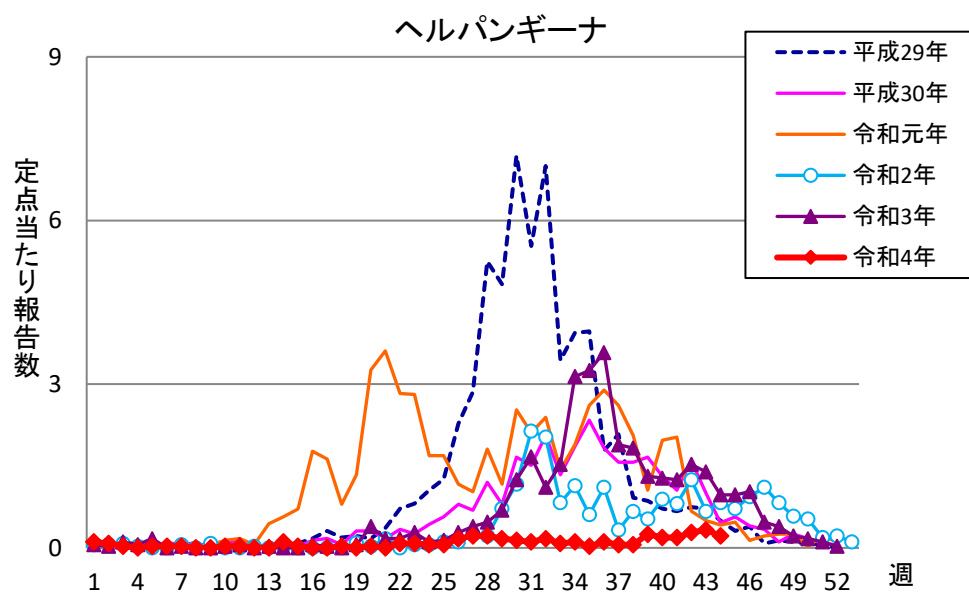

週報 グラフ一覧(平成29年第1週～令和4年第44週)

クラミジア肺炎

感染性胃腸炎(ロタ)