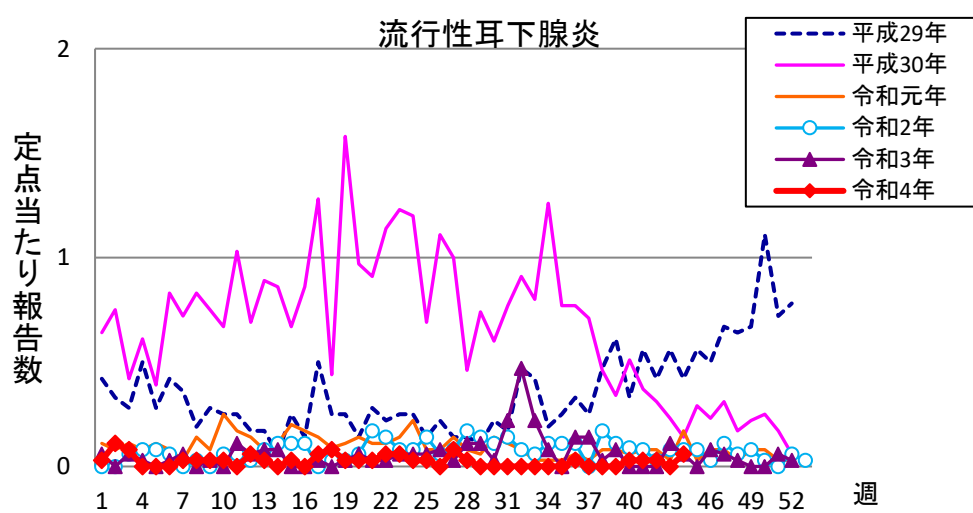

週報 グラフ一覧(平成29年第1週～令和4年第44週)

クラミジア肺炎

感染性胃腸炎(ロタ)