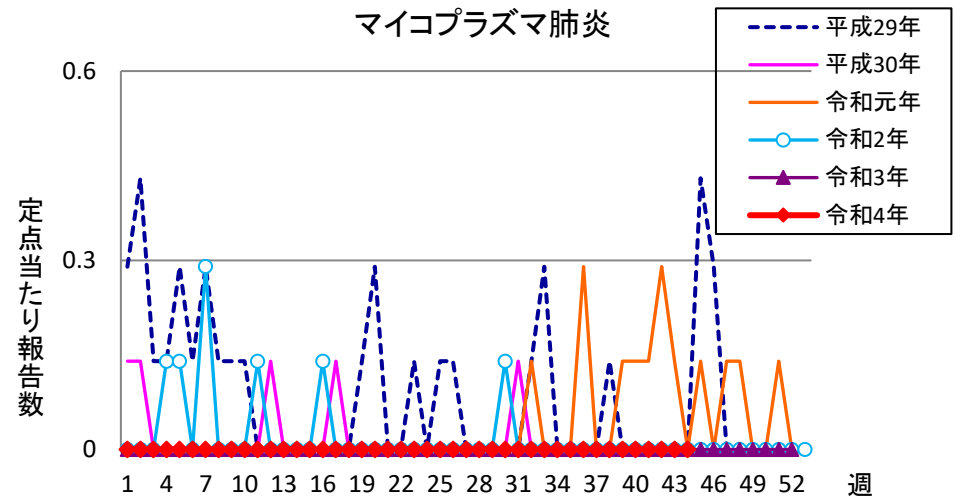

週報 グラフ一覧(平成29年第1週～令和4年第44週)

クラミジア肺炎

感染性胃腸炎(ロタ)