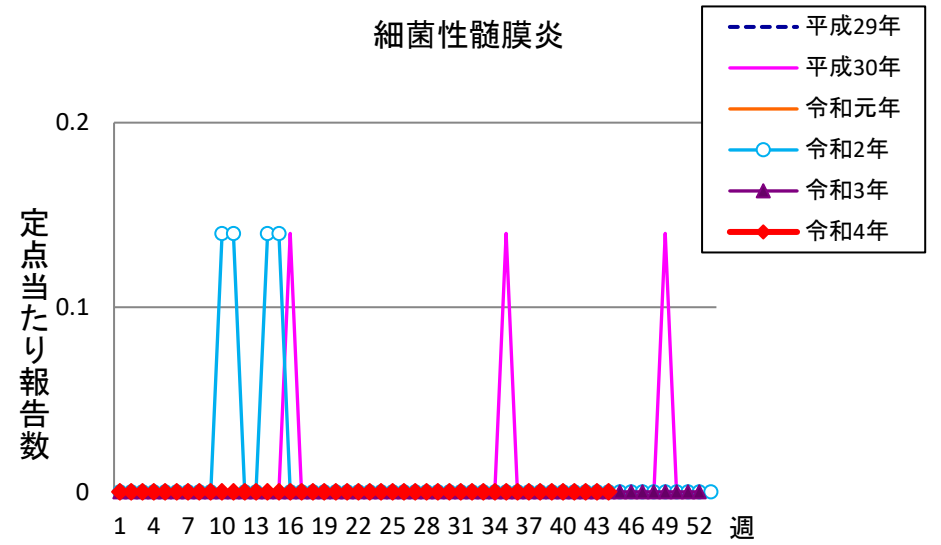

週報 グラフ一覧(平成29年第1週～令和4年第44週)

クラミジア肺炎

感染性胃腸炎(ロタ)