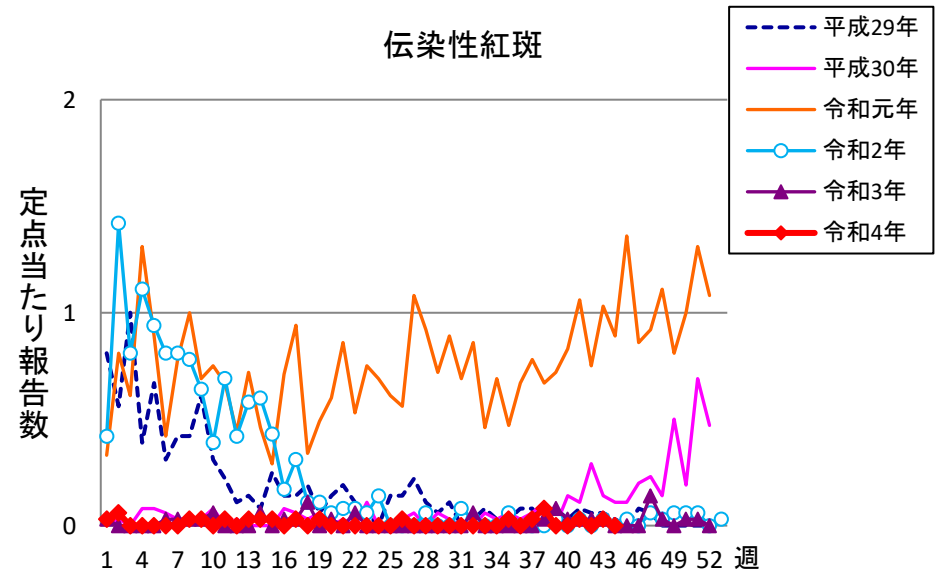

週報 グラフ一覧(平成29年第1週～令和4年第44週)

クラミジア肺炎

感染性胃腸炎(ロタ)