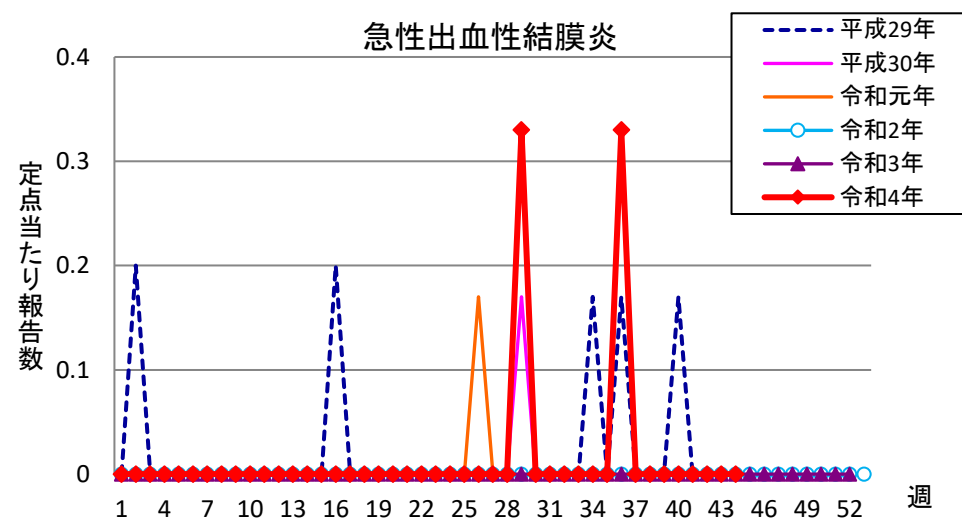

週報 グラフ一覧(平成29年第1週～令和4年第44週)

クラミジア肺炎

感染性胃腸炎(ロタ)