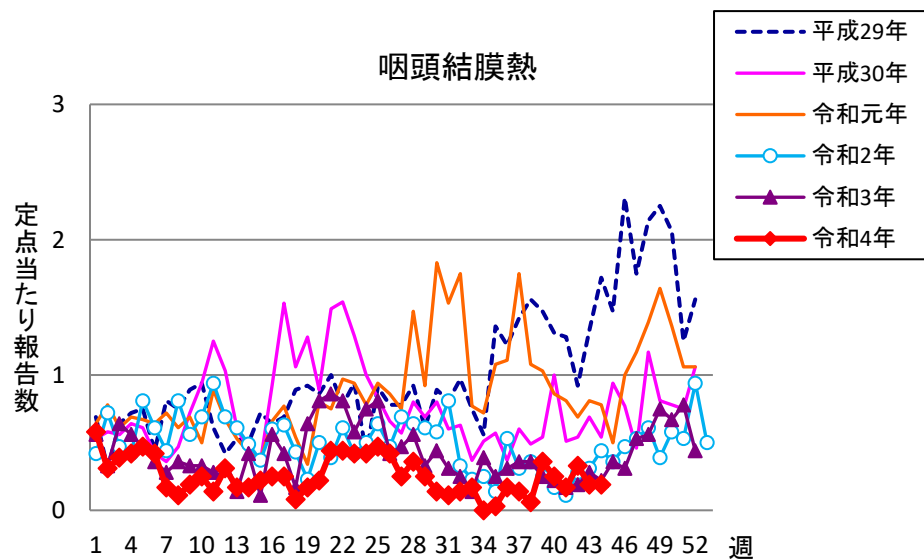

週報 グラフ一覧(平成29年第1週～令和4年第44週)

クラミジア肺炎

感染性胃腸炎(ロタ)