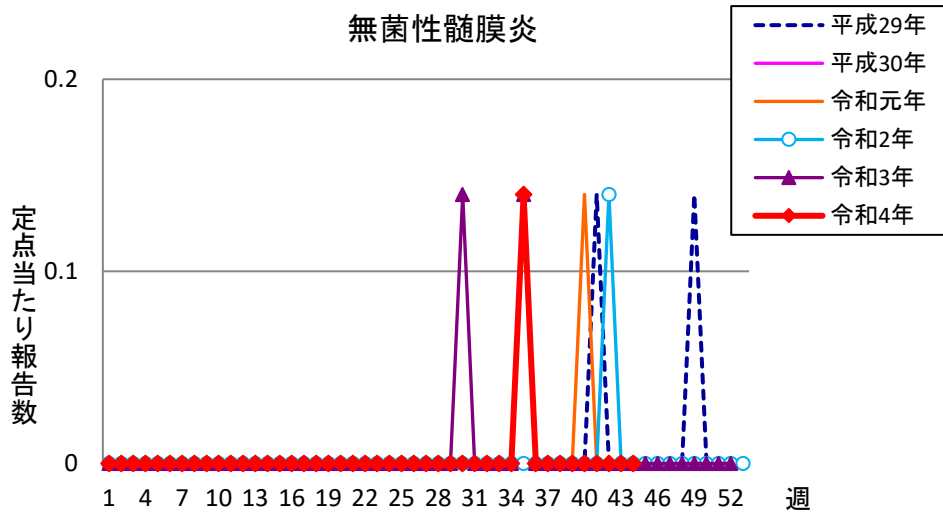

週報 グラフ一覧(平成29年第1週～令和4年第44週)

クラミジア肺炎

感染性胃腸炎(ロタ)