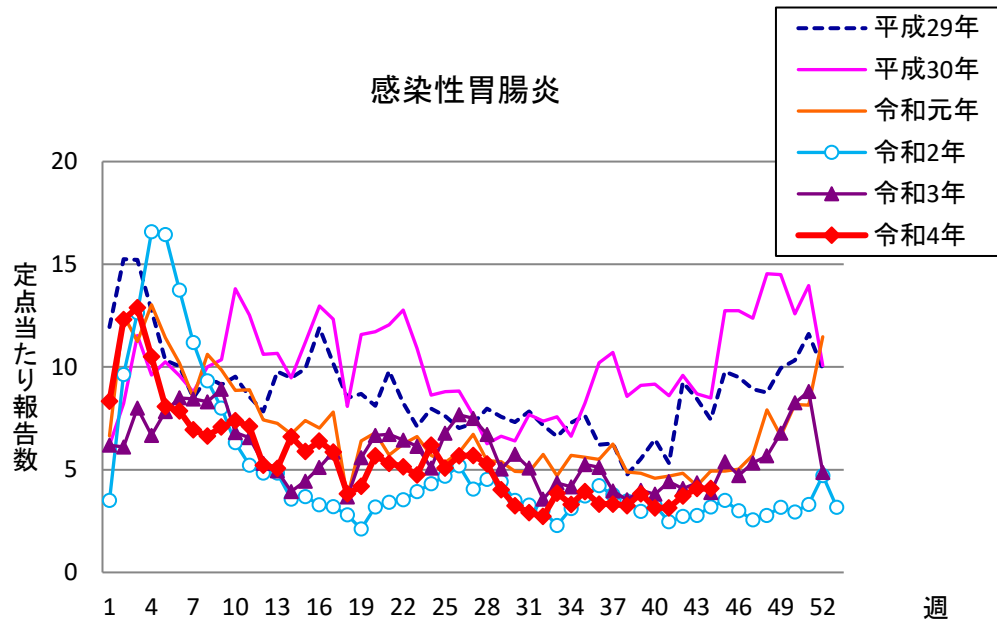

週報 グラフ一覧(平成29年第1週～令和4年第44週)

クラミジア肺炎

感染性胃腸炎(ロタ)