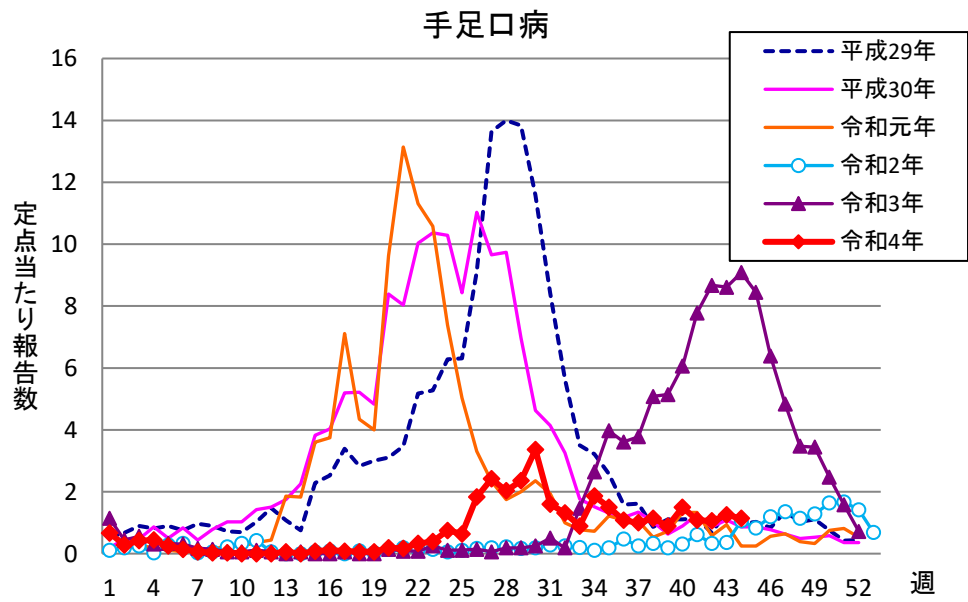

週報 グラフ一覧(平成29年第1週～令和4年第44週)

クラミジア肺炎

感染性胃腸炎(ロタ)