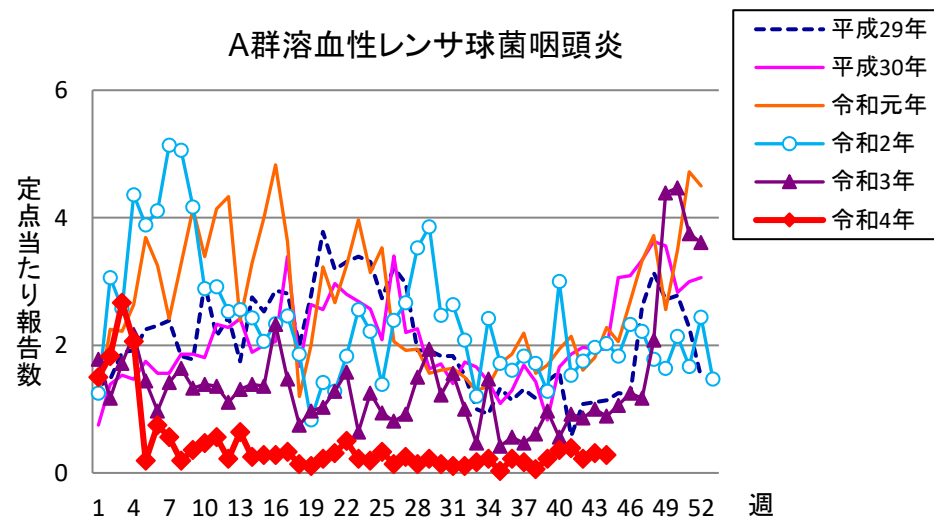

週報 グラフ一覧(平成29年第1週～令和4年第44週)

クラミジア肺炎

感染性胃腸炎(ロタ)