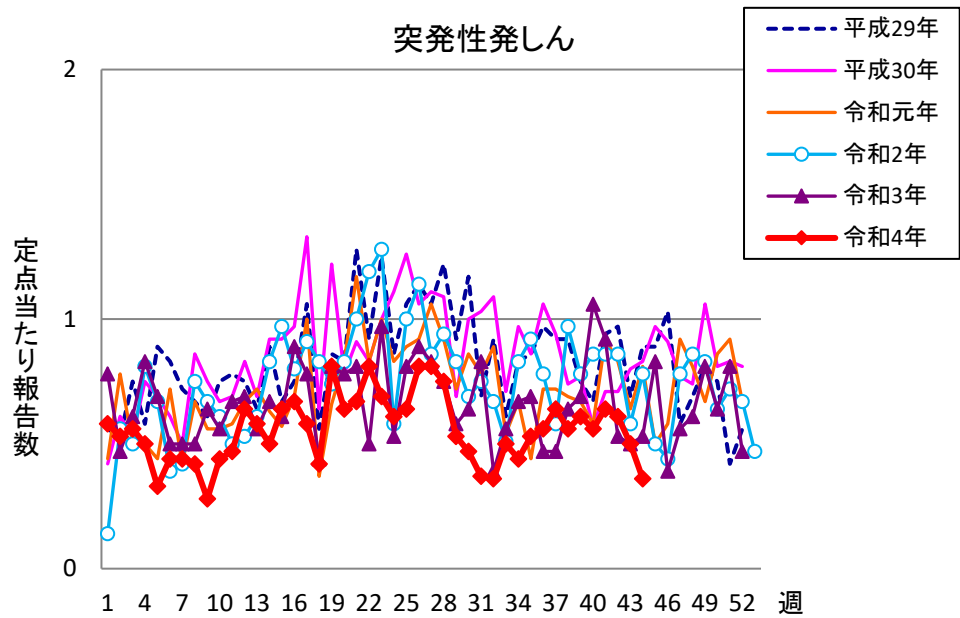

週報 グラフ一覧(平成29年第1週～令和4年第44週)

クラミジア肺炎

感染性胃腸炎(ロタ)