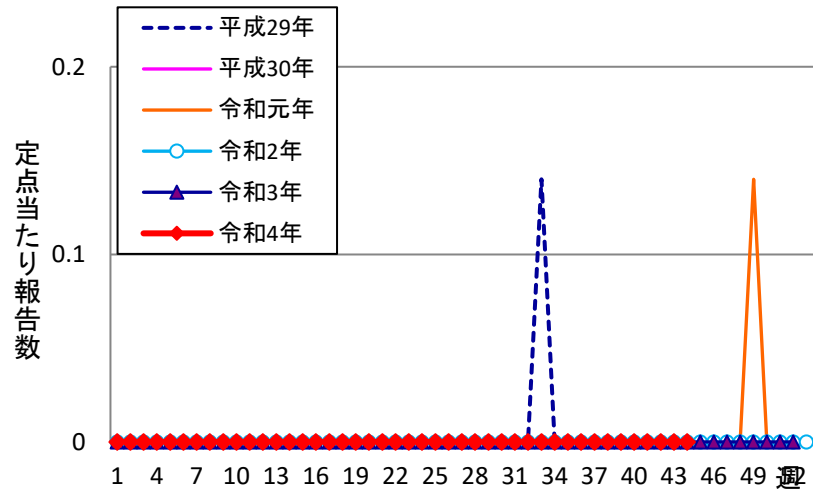

週報 グラフ一覧(平成29年第1週～令和4年第44週)

クラミジア肺炎

感染性胃腸炎(ロタ)