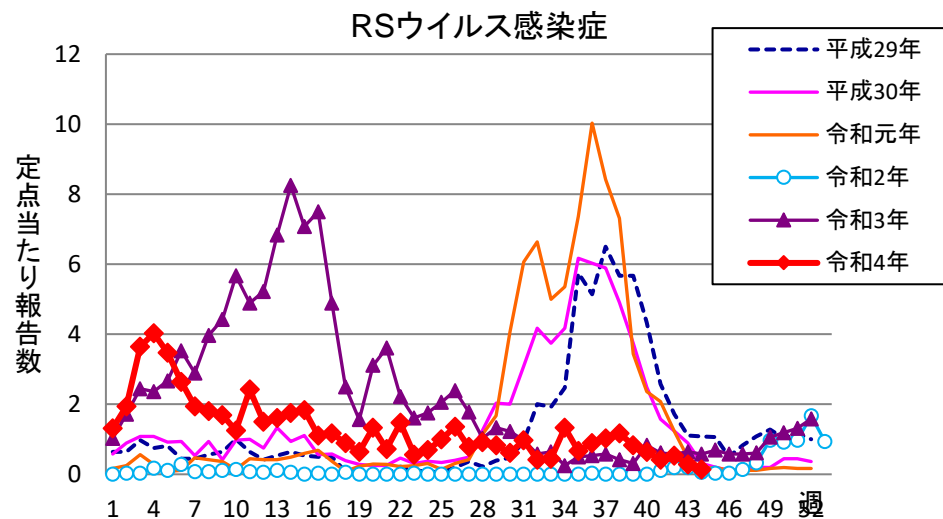

週報 グラフ一覧(平成29年第1週～令和4年第44週)

クラミジア肺炎

感染性胃腸炎(ロタ)