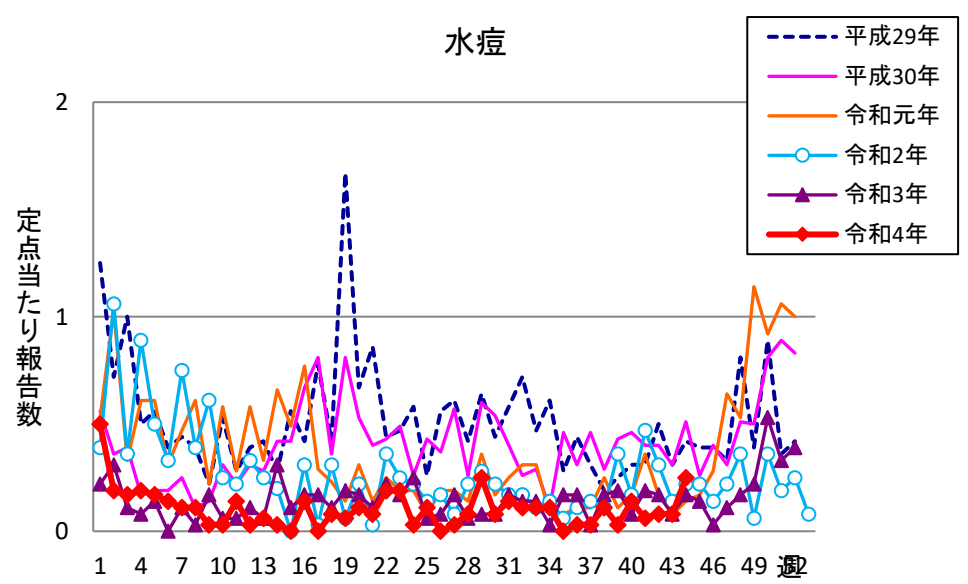

週報 グラフ一覧(平成29年第1週～令和4年第44週)

クラミジア肺炎

感染性胃腸炎(ロタ)