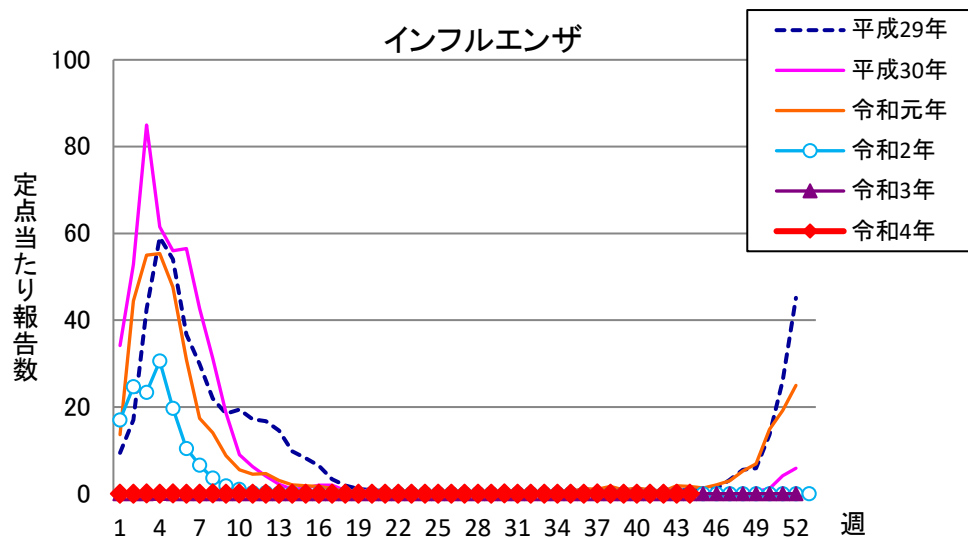

週報 グラフ一覧(平成29年第1週～令和4年第44週)

クラミジア肺炎

感染性胃腸炎(ロタ)