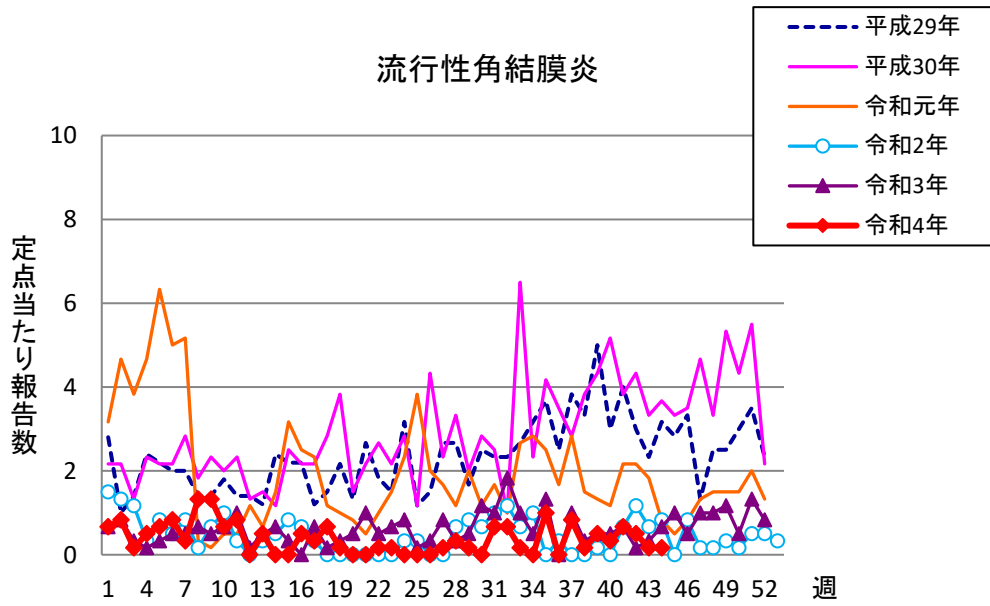

週報 グラフ一覧(平成29年第1週～令和4年第44週)

クラミジア肺炎

感染性胃腸炎(ロタ)