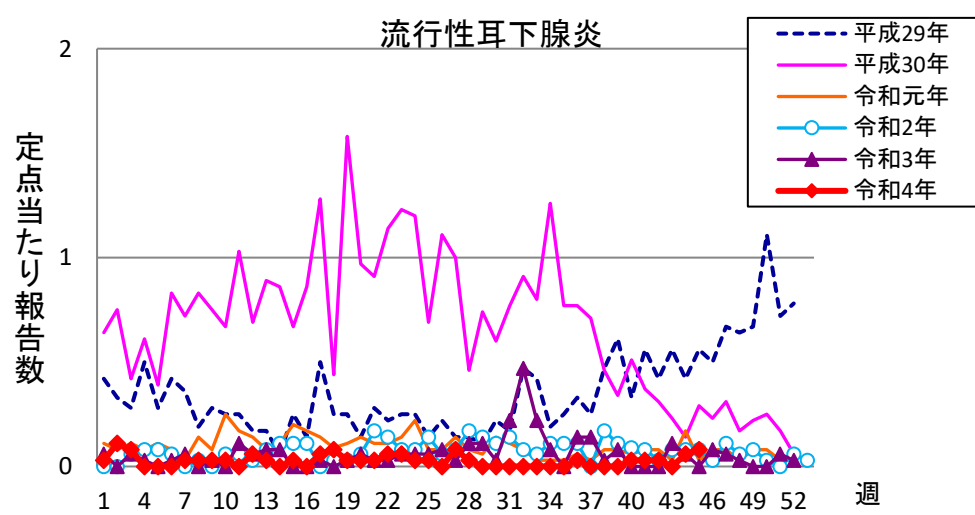

# 週報 グラフ一覧(平成29年第1週～令和4年第45週)

クラミジア肺炎

感染性胃腸炎(ロタ)