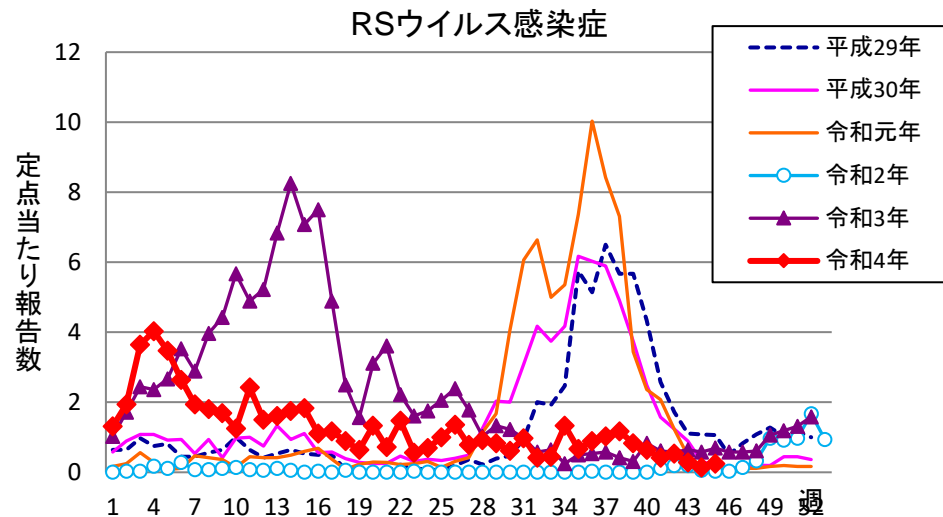

# 週報 グラフ一覧(平成29年第1週～令和4年第45週)

クラミジア肺炎

感染性胃腸炎(ロタ)