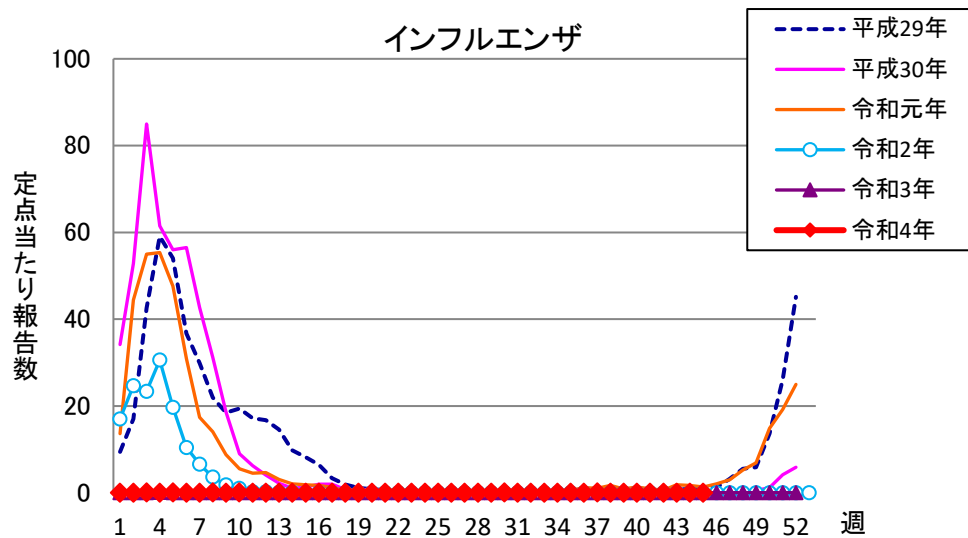

# 週報 グラフ一覧(平成29年第1週～令和4年第45週)

クラミジア肺炎

感染性胃腸炎(ロタ)