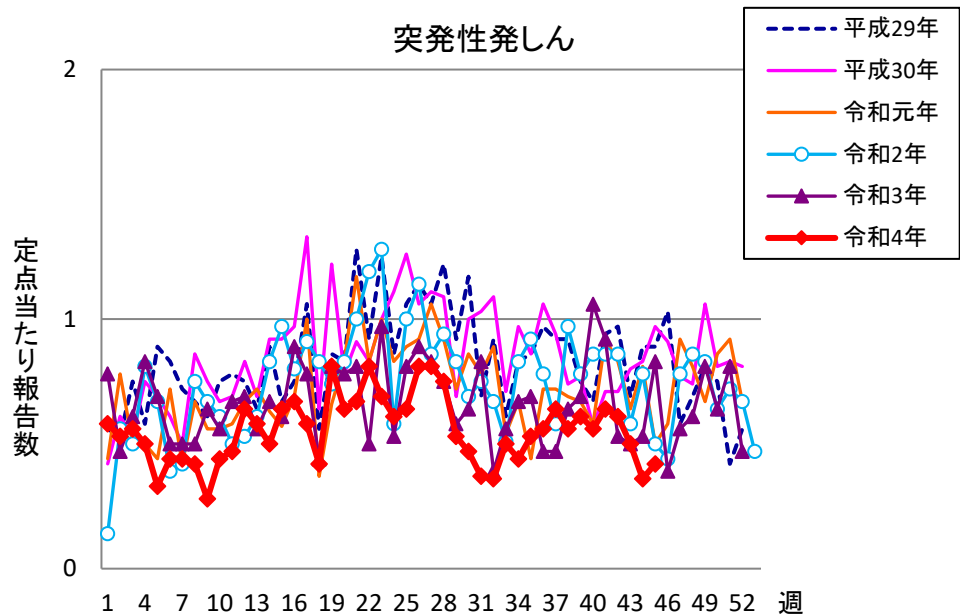

# 週報 グラフ一覧(平成29年第1週～令和4年第45週)

クラミジア肺炎

感染性胃腸炎(ロタ)