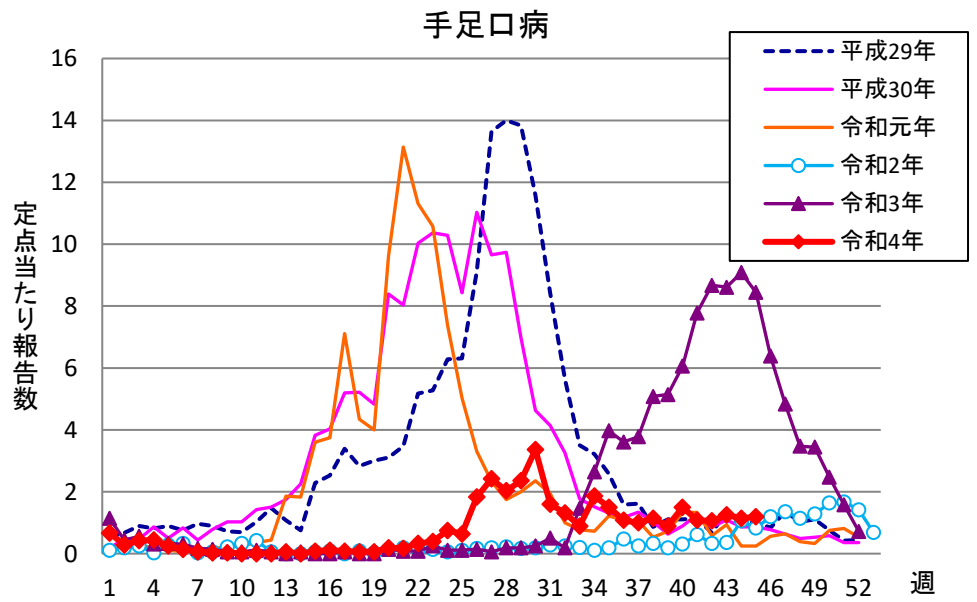

# 週報 グラフ一覧(平成29年第1週～令和4年第45週)

クラミジア肺炎

感染性胃腸炎(ロタ)