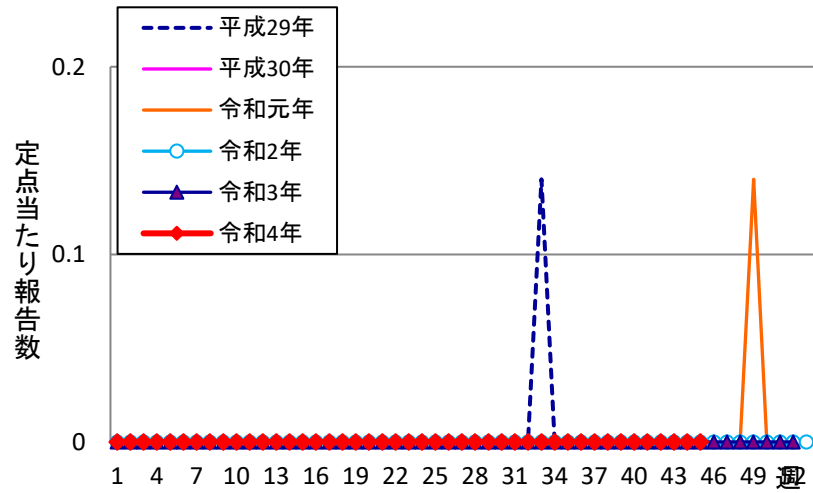

# 週報 グラフ一覧(平成29年第1週～令和4年第45週)

クラミジア肺炎

感染性胃腸炎(ロタ)