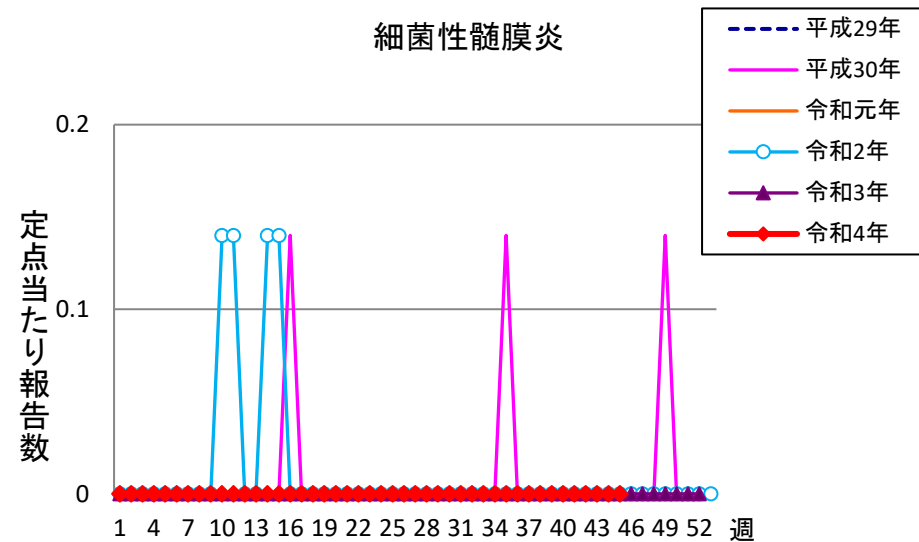

# 週報 グラフ一覧(平成29年第1週～令和4年第45週)

クラミジア肺炎

感染性胃腸炎(ロタ)