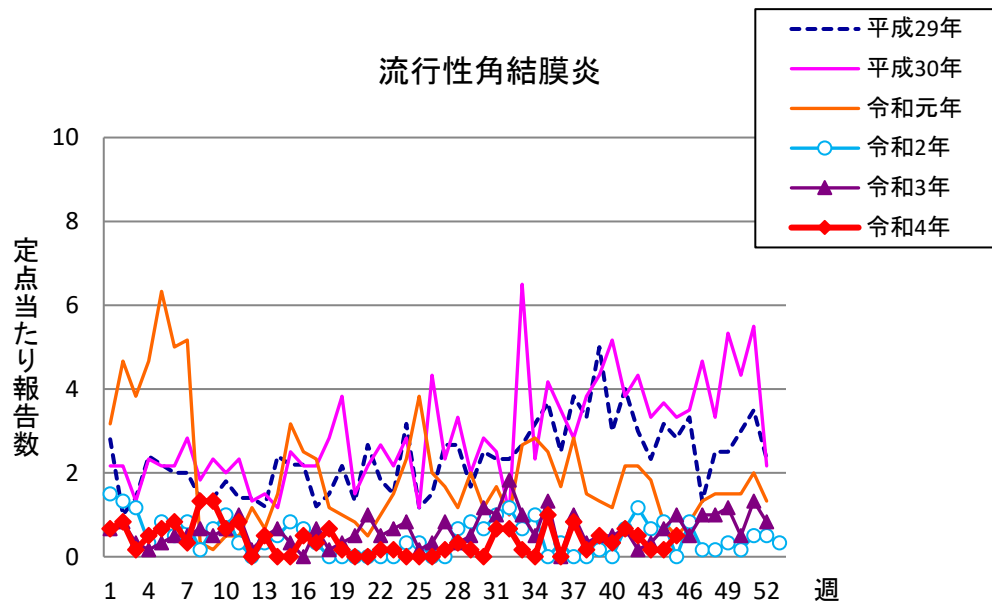

# 週報 グラフ一覧(平成29年第1週～令和4年第45週)

クラミジア肺炎

感染性胃腸炎(ロタ)