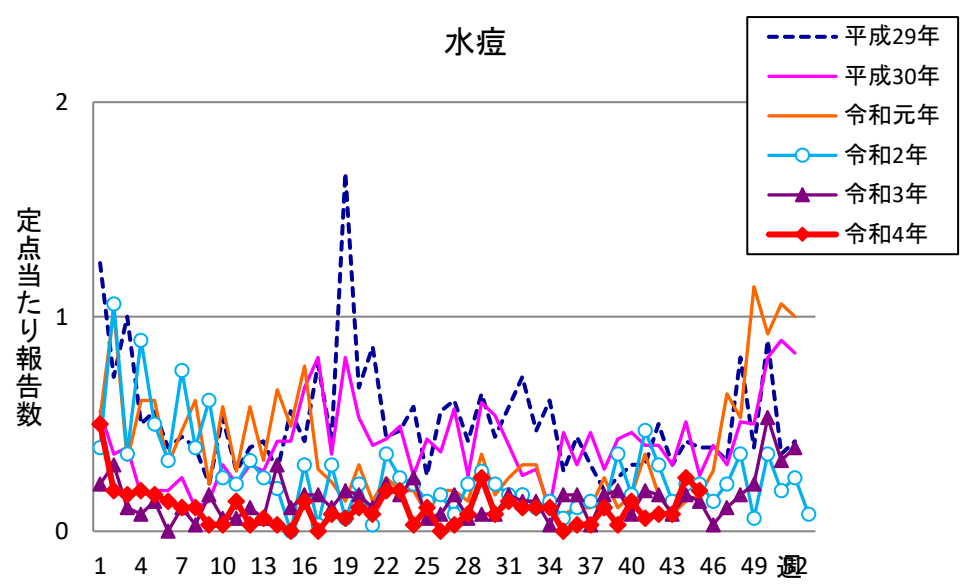

# 週報 グラフ一覧(平成29年第1週～令和4年第45週)

クラミジア肺炎

感染性胃腸炎(ロタ)