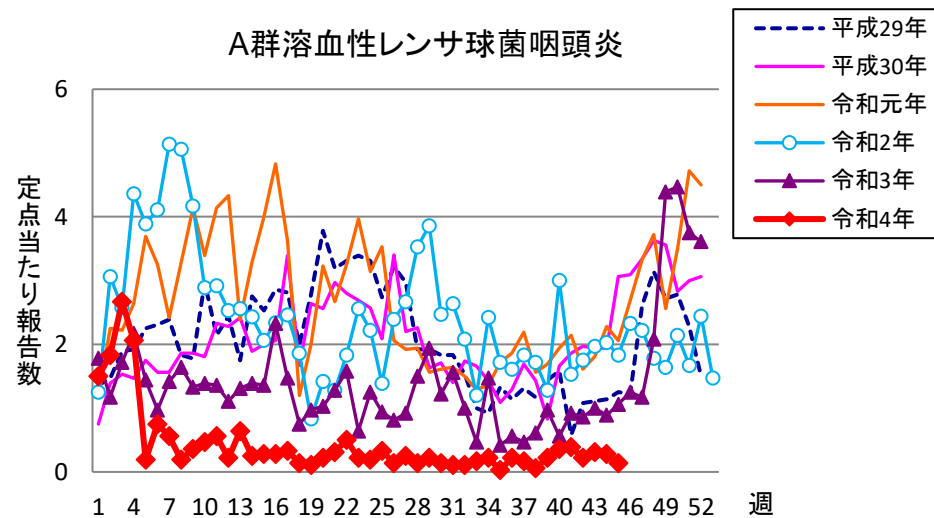

# 週報 グラフ一覧(平成29年第1週～令和4年第45週)

クラミジア肺炎

感染性胃腸炎(ロタ)