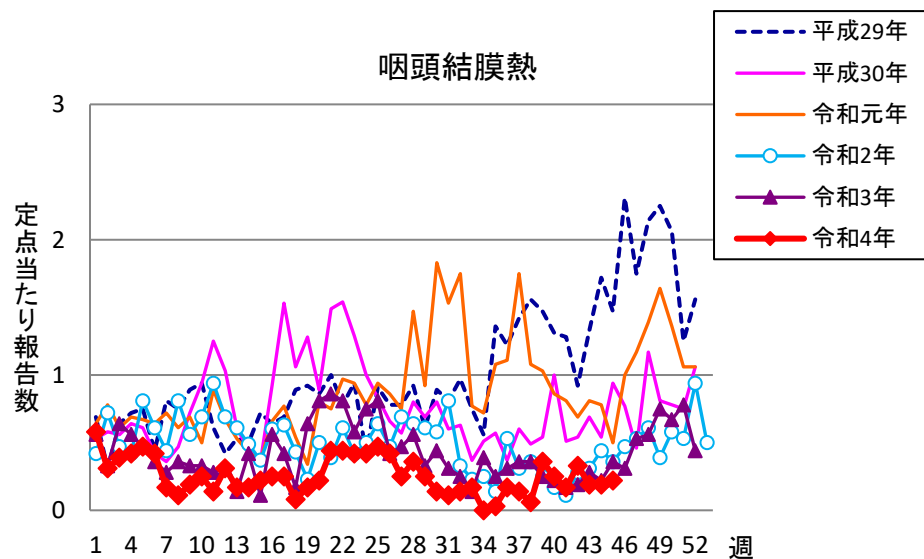

# 週報 グラフ一覧(平成29年第1週～令和4年第45週)

クラミジア肺炎

感染性胃腸炎(ロタ)