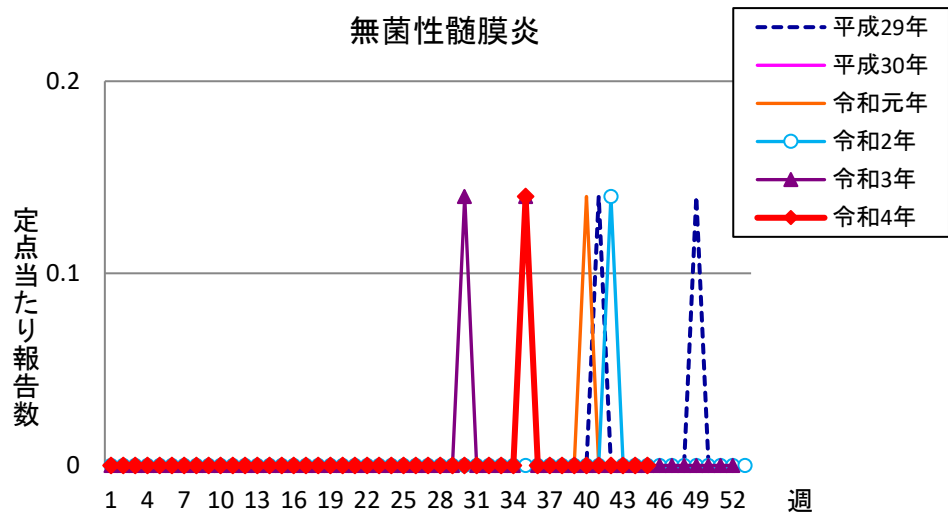

# 週報 グラフ一覧(平成29年第1週～令和4年第45週)

クラミジア肺炎

感染性胃腸炎(ロタ)