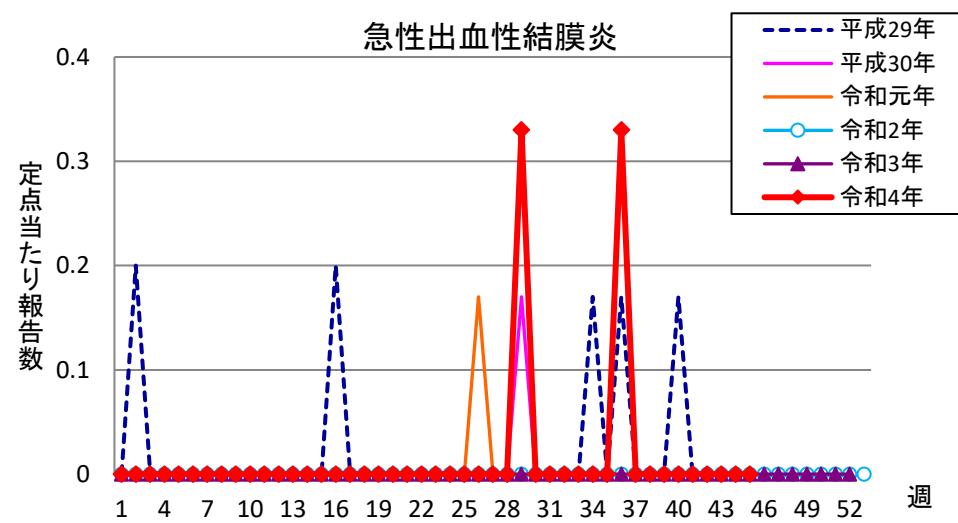

# 週報 グラフ一覧(平成29年第1週～令和4年第45週)

クラミジア肺炎

感染性胃腸炎(ロタ)