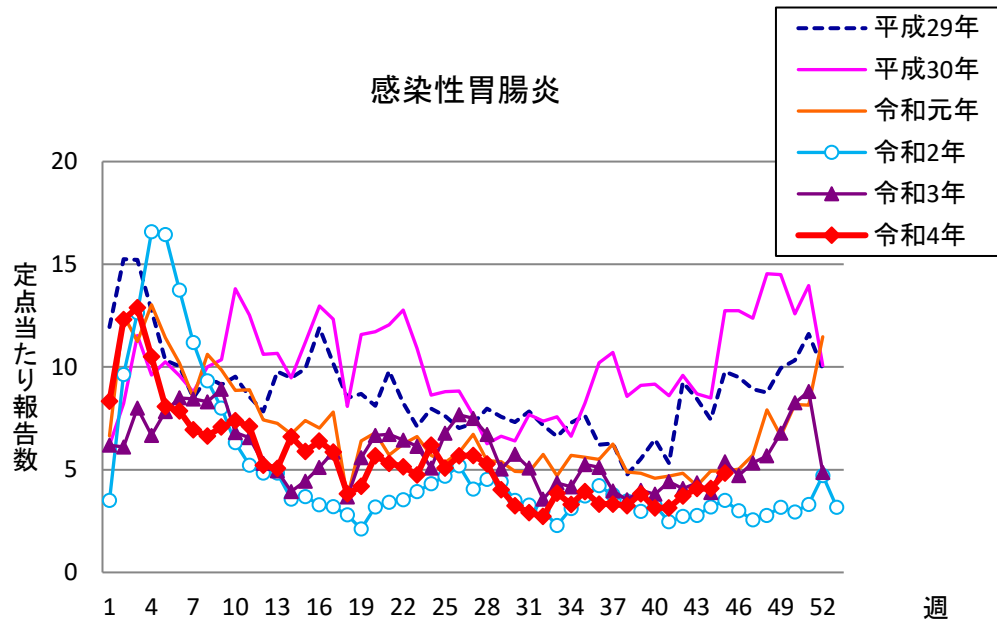

# 週報 グラフ一覧(平成29年第1週～令和4年第45週)

クラミジア肺炎

感染性胃腸炎(ロタ)