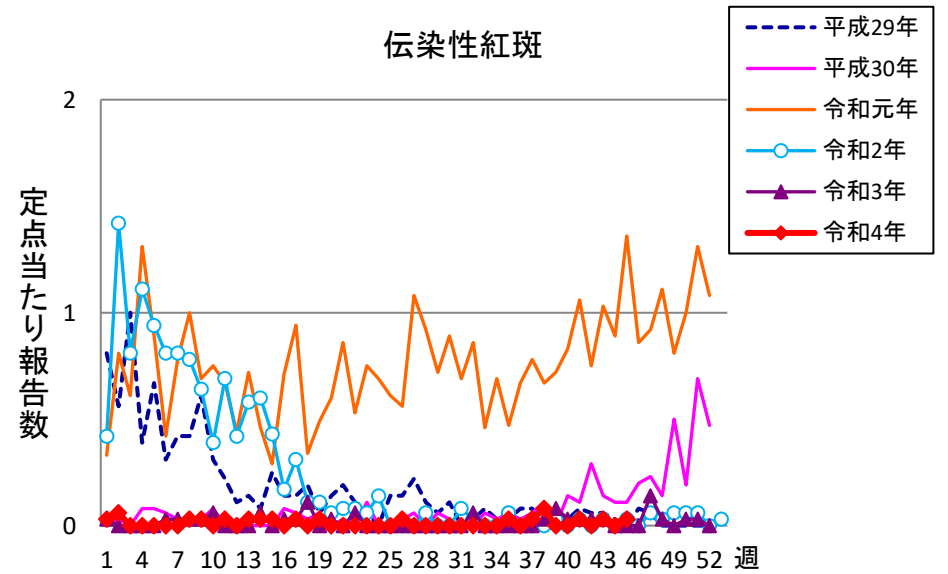

# 週報 グラフ一覧(平成29年第1週～令和4年第45週)

クラミジア肺炎

感染性胃腸炎(ロタ)