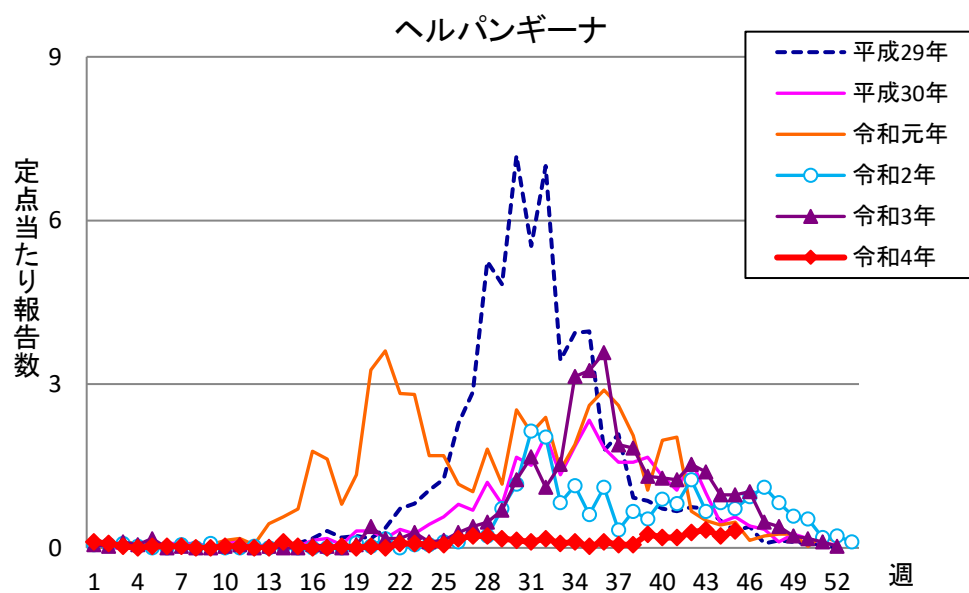

# 週報 グラフ一覧(平成29年第1週～令和4年第45週)

クラミジア肺炎

感染性胃腸炎(ロタ)