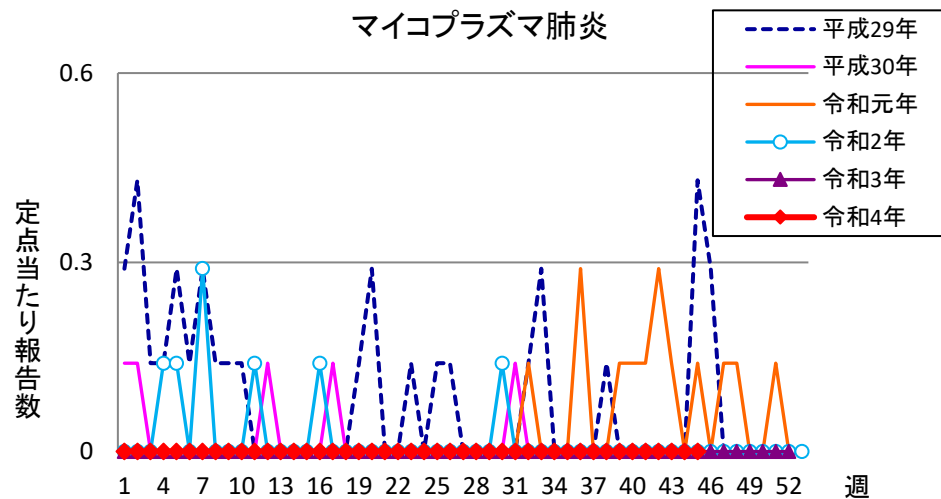

# 週報 グラフ一覧(平成29年第1週～令和4年第45週)

クラミジア肺炎

感染性胃腸炎(ロタ)