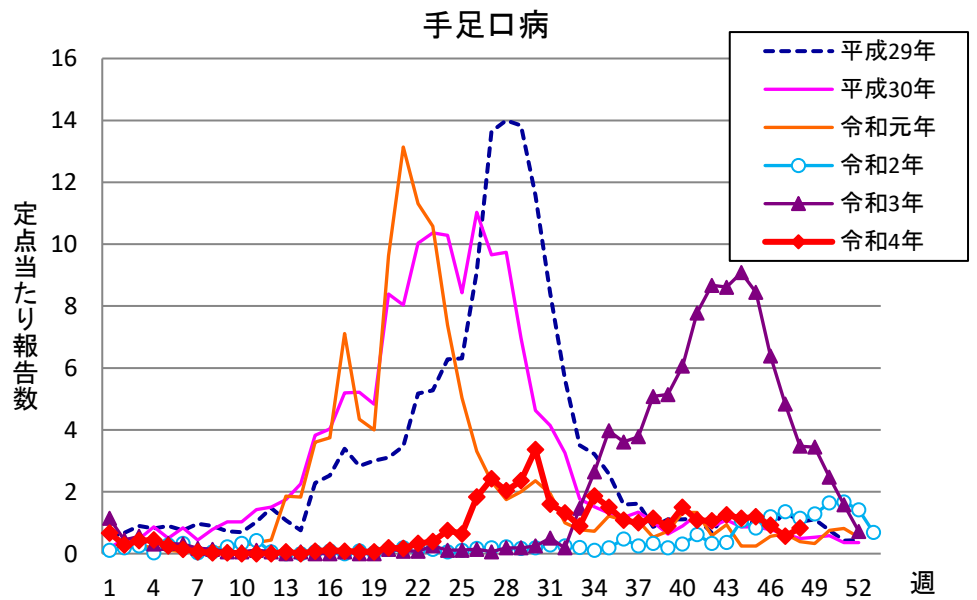

週報 グラフ一覧(平成29年第1週～令和4年第48週)

クラミジア肺炎

感染性胃腸炎(ロタ)