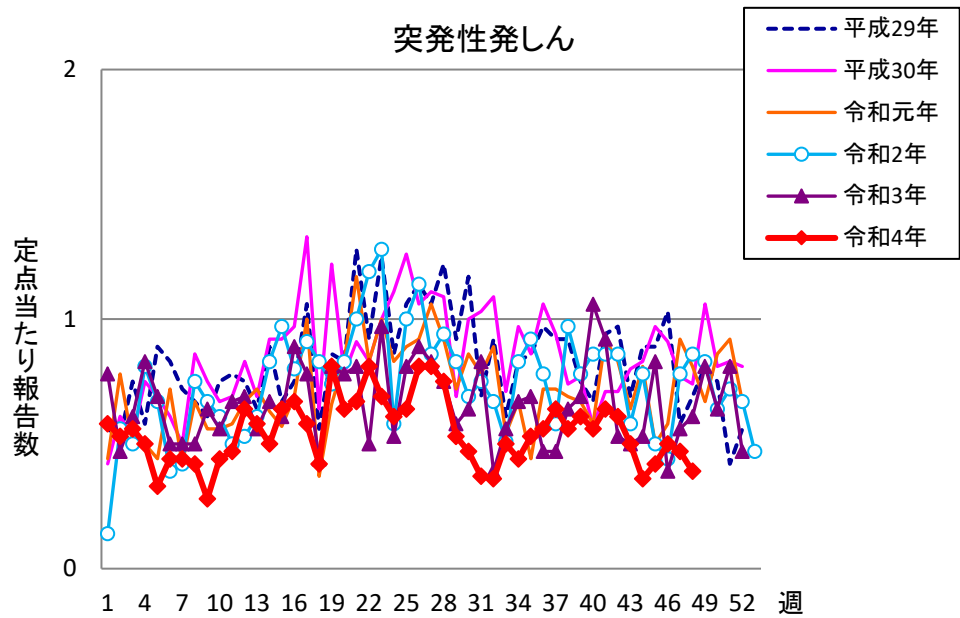

週報 グラフ一覧(平成29年第1週～令和4年第48週)

クラミジア肺炎

感染性胃腸炎(ロタ)