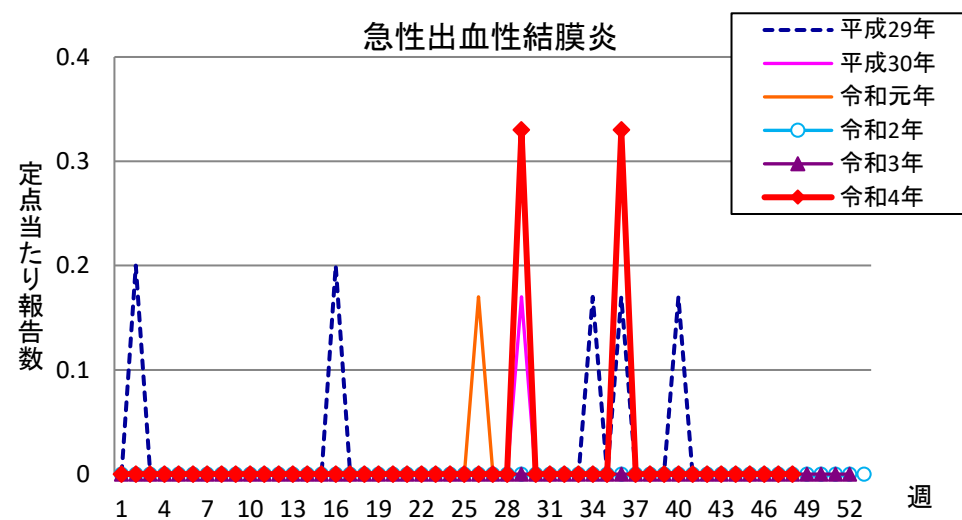

週報 グラフ一覧(平成29年第1週～令和4年第48週)

クラミジア肺炎

感染性胃腸炎(ロタ)