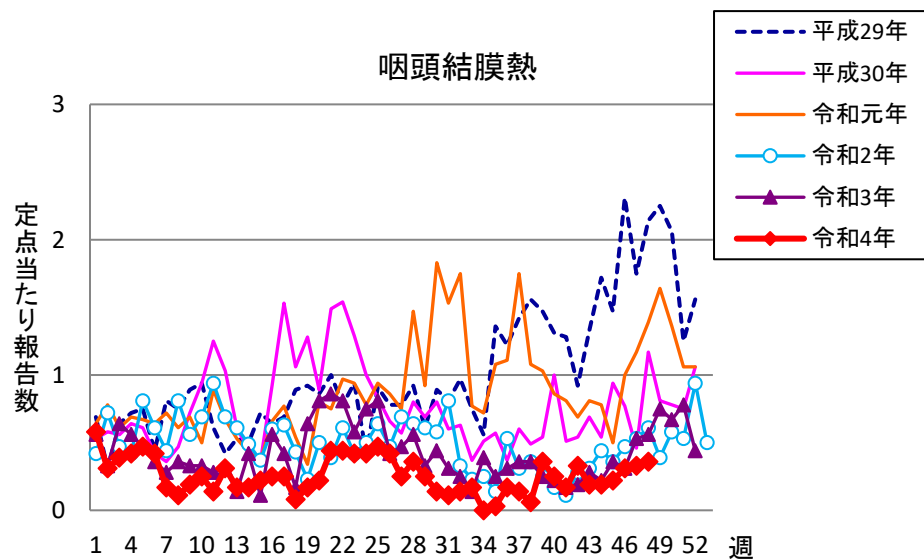

週報 グラフ一覧(平成29年第1週～令和4年第48週)

クラミジア肺炎

感染性胃腸炎(ロタ)