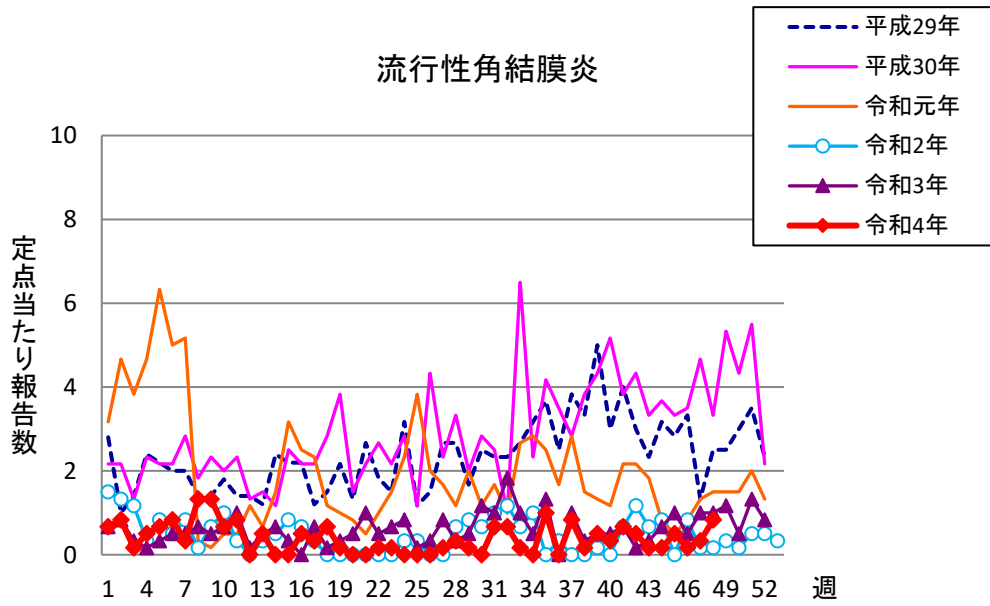

週報 グラフ一覧(平成29年第1週～令和4年第48週)

クラミジア肺炎

感染性胃腸炎(ロタ)