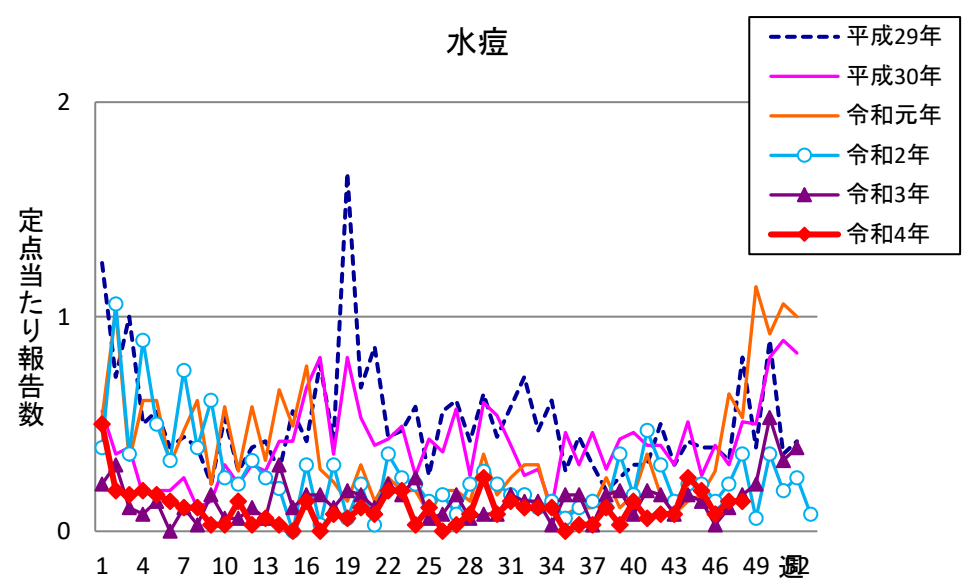

週報 グラフ一覧(平成29年第1週～令和4年第48週)

クラミジア肺炎

感染性胃腸炎(ロタ)