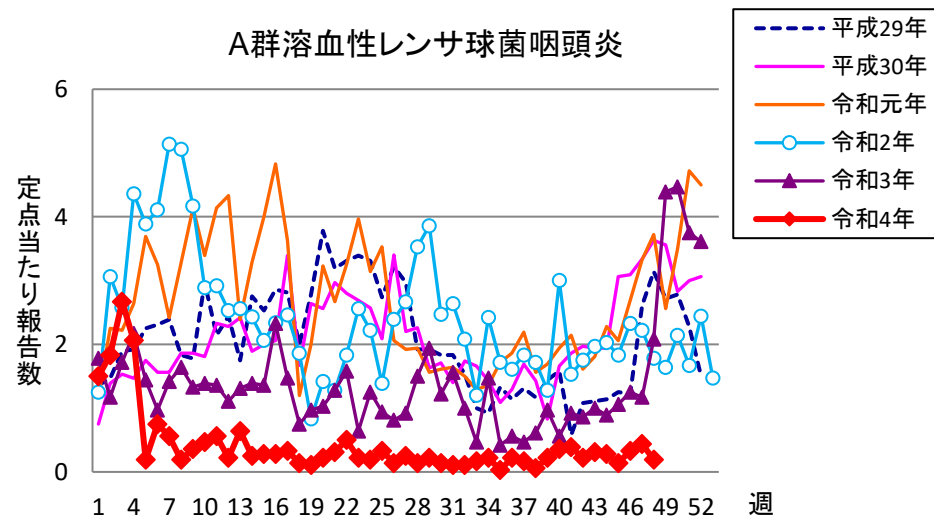

週報 グラフ一覧(平成29年第1週～令和4年第48週)

クラミジア肺炎

感染性胃腸炎(ロタ)