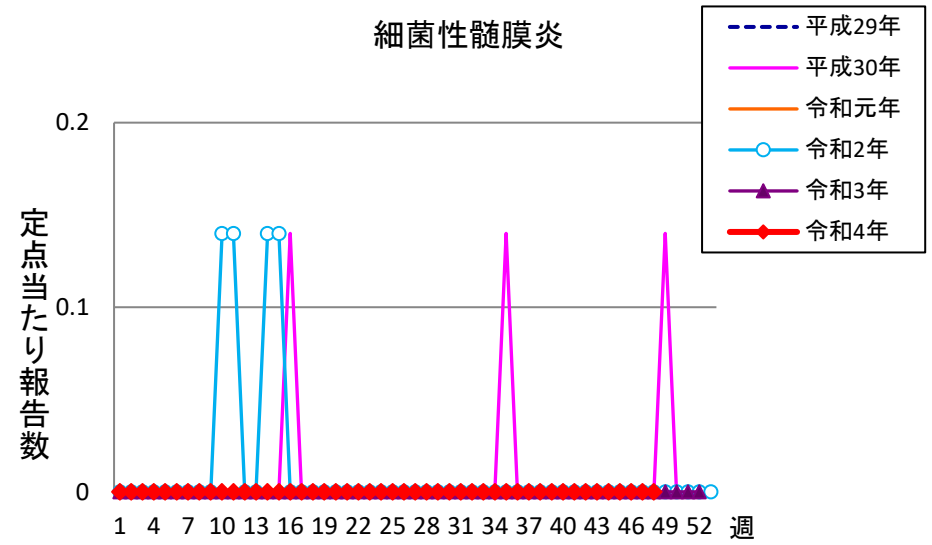

週報 グラフ一覧(平成29年第1週～令和4年第48週)

クラミジア肺炎

感染性胃腸炎(ロタ)