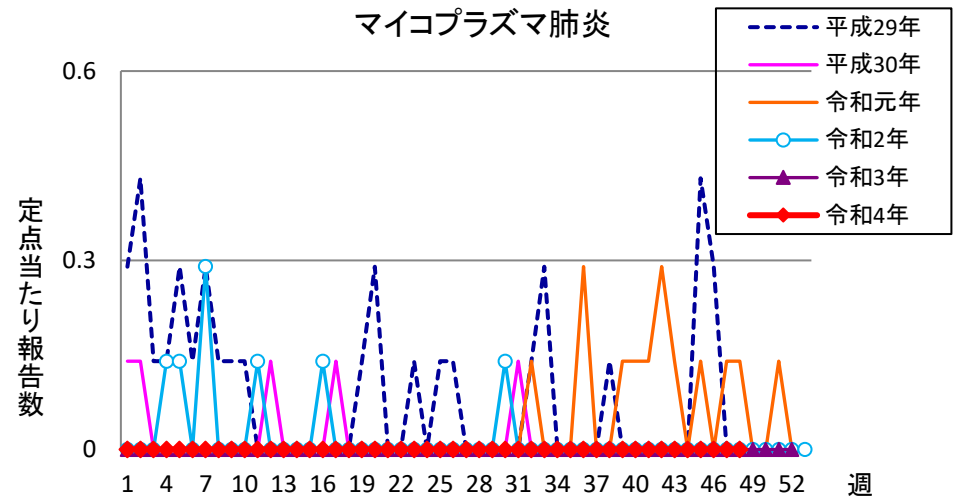

週報 グラフ一覧(平成29年第1週～令和4年第48週)

クラミジア肺炎

感染性胃腸炎(ロタ)