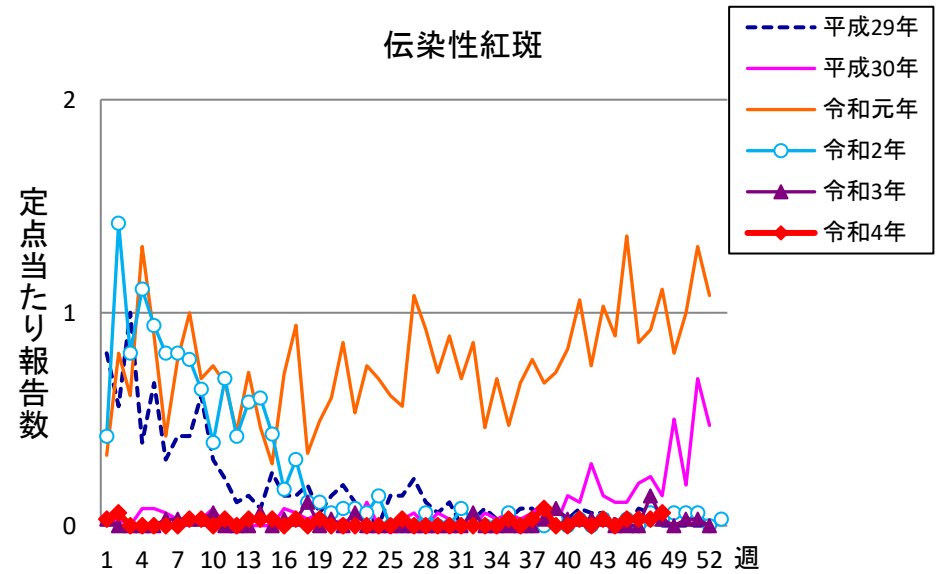

週報 グラフ一覧(平成29年第1週～令和4年第48週)

クラミジア肺炎

感染性胃腸炎(ロタ)