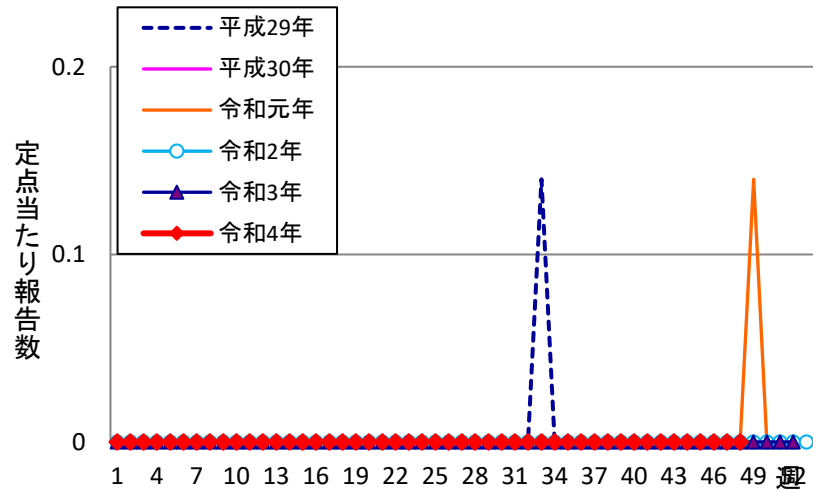

週報 グラフ一覧(平成29年第1週～令和4年第48週)

クラミジア肺炎

感染性胃腸炎(ロタ)