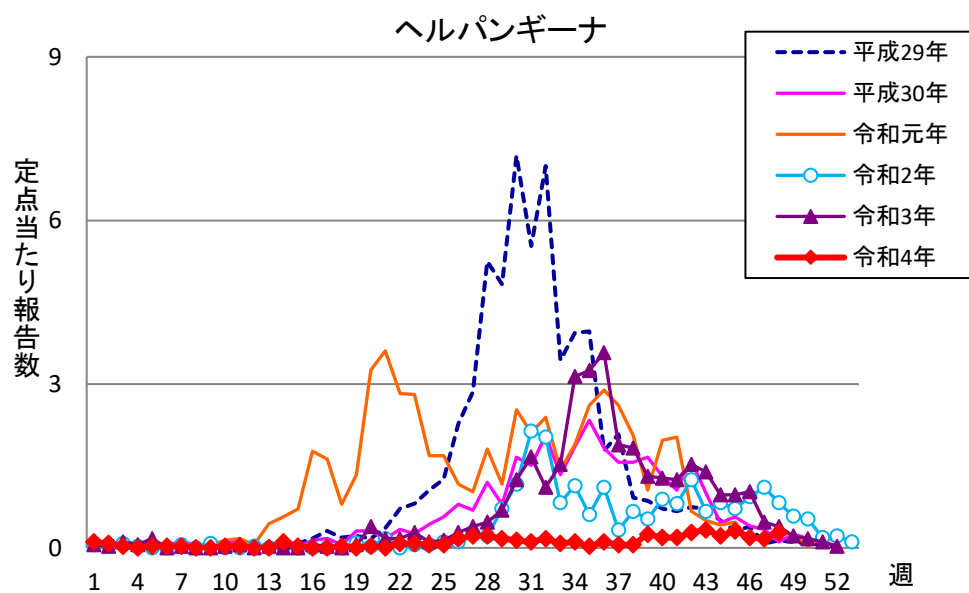

週報 グラフ一覧(平成29年第1週～令和4年第48週)

クラミジア肺炎

感染性胃腸炎(ロタ)