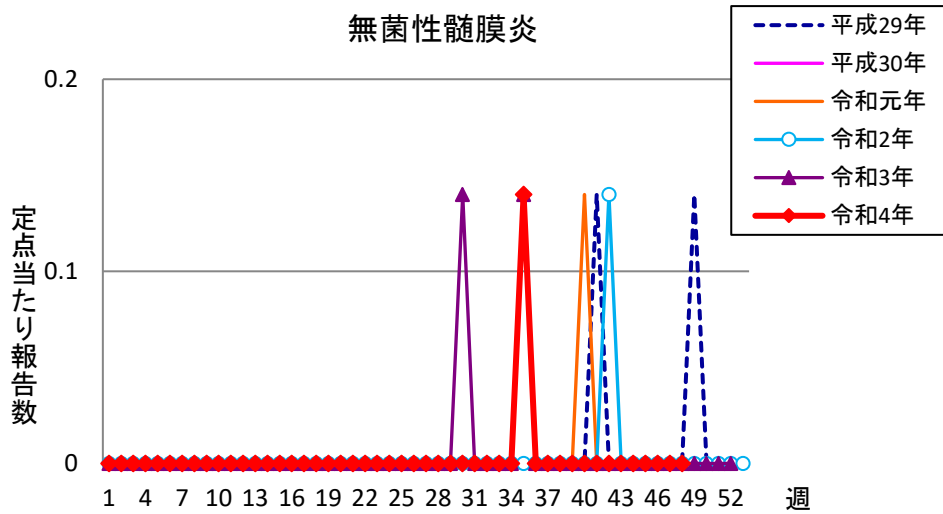

週報 グラフ一覧(平成29年第1週～令和4年第48週)

クラミジア肺炎

感染性胃腸炎(ロタ)