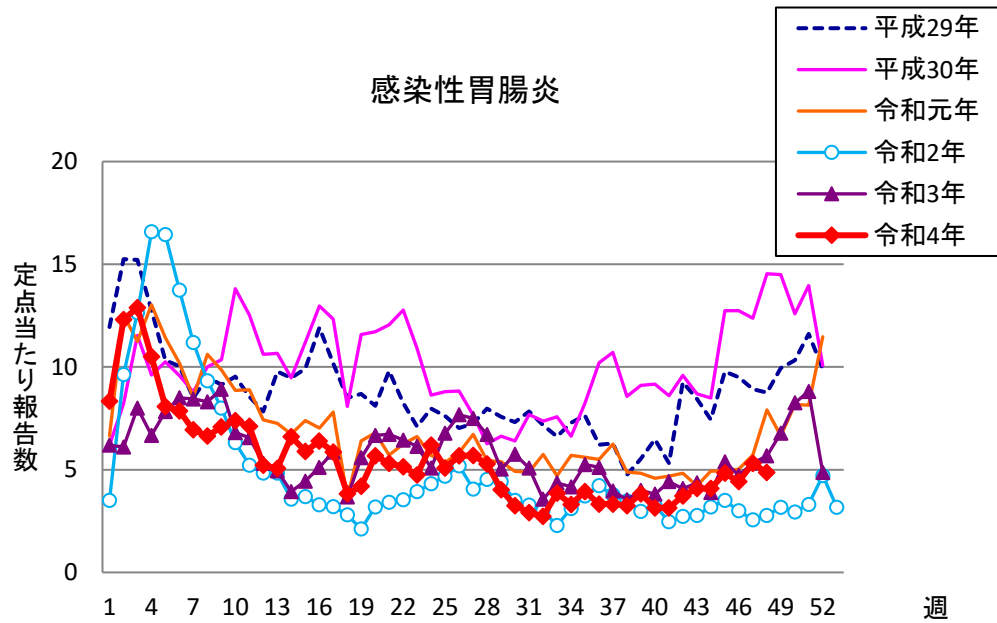

週報 グラフ一覧(平成29年第1週～令和4年第48週)

クラミジア肺炎

感染性胃腸炎(ロタ)