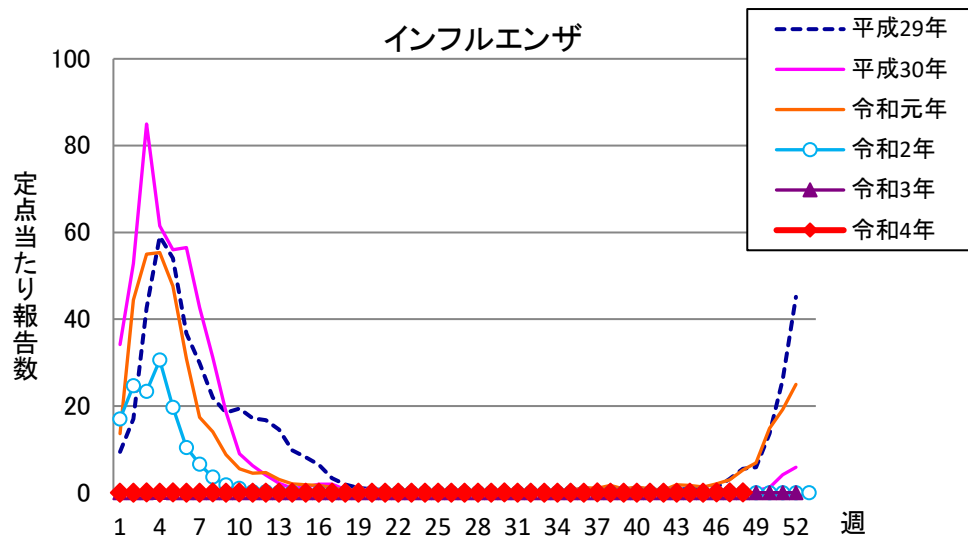

週報 グラフ一覧(平成29年第1週～令和4年第48週)

クラミジア肺炎

感染性胃腸炎(ロタ)