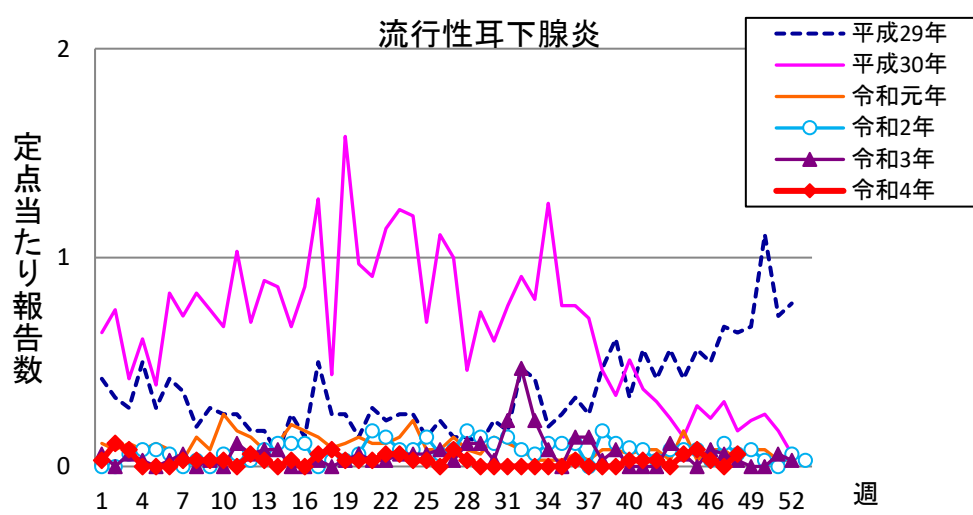

週報 グラフ一覧(平成29年第1週～令和4年第48週)

クラミジア肺炎

感染性胃腸炎(ロタ)