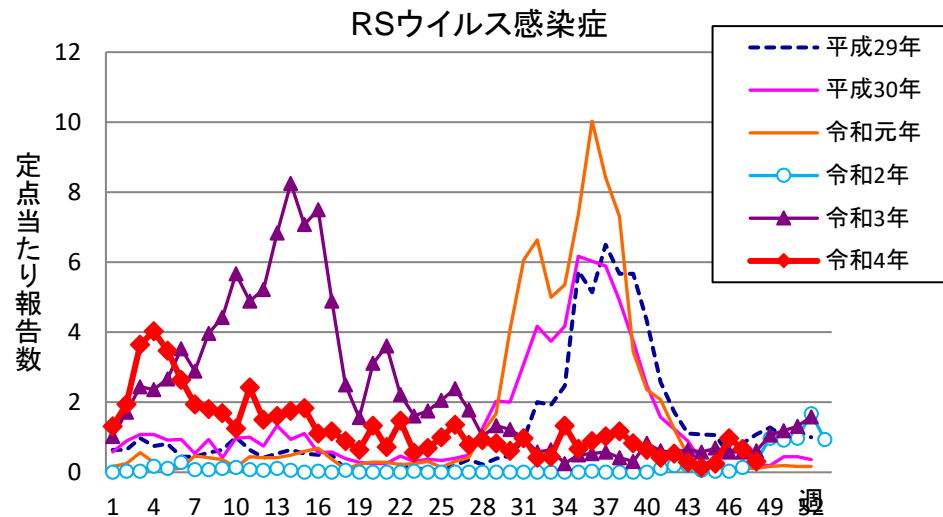

週報 グラフ一覧(平成29年第1週～令和4年第48週)

クラミジア肺炎

感染性胃腸炎(ロタ)