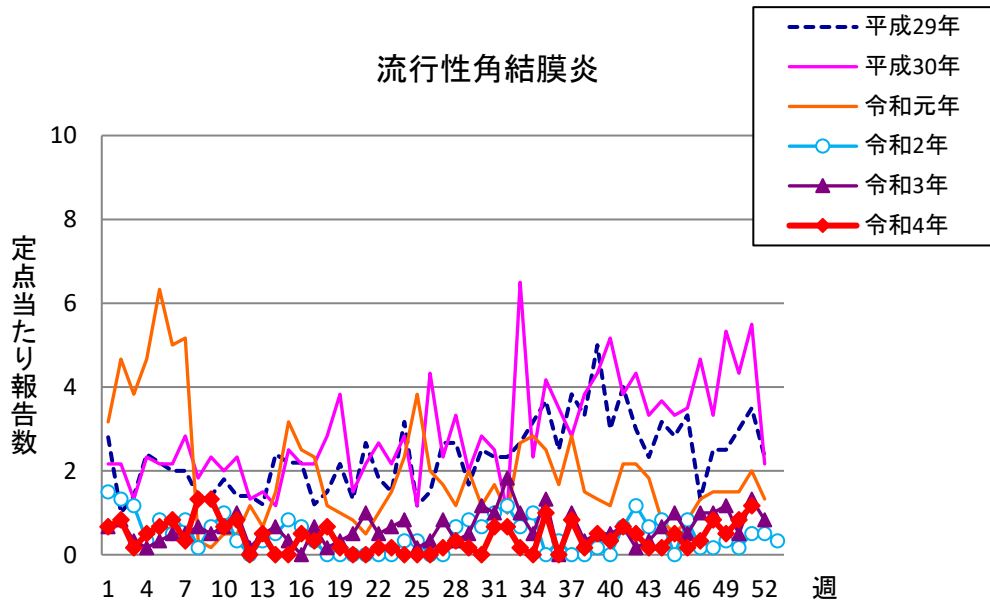

週報 グラフ一覧(平成29年第1週～令和4年第51週)

クラミジア肺炎

感染性胃腸炎(ロタ)