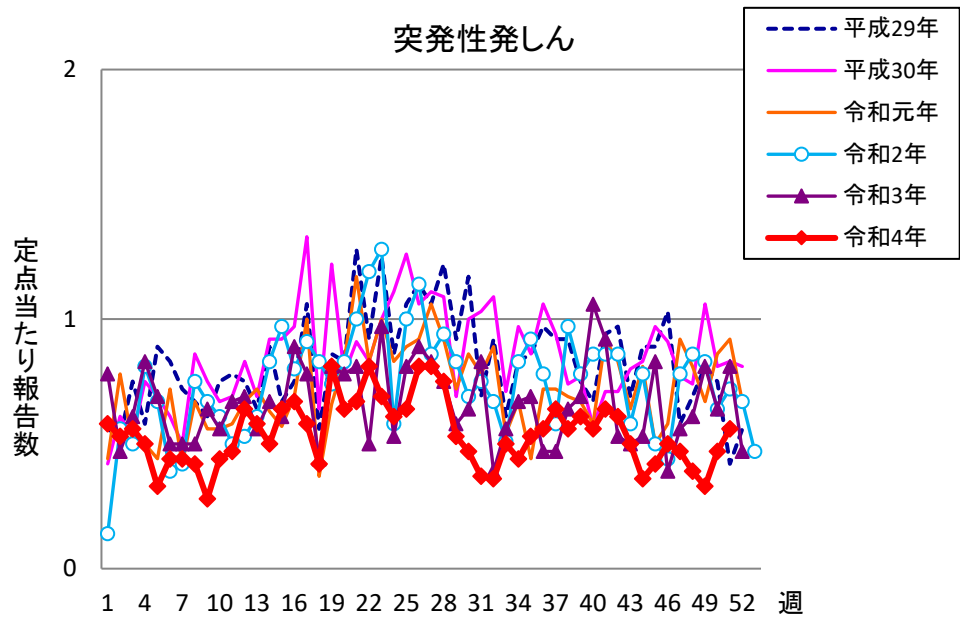

週報 グラフ一覧(平成29年第1週～令和4年第51週)

クラミジア肺炎

感染性胃腸炎(ロタ)