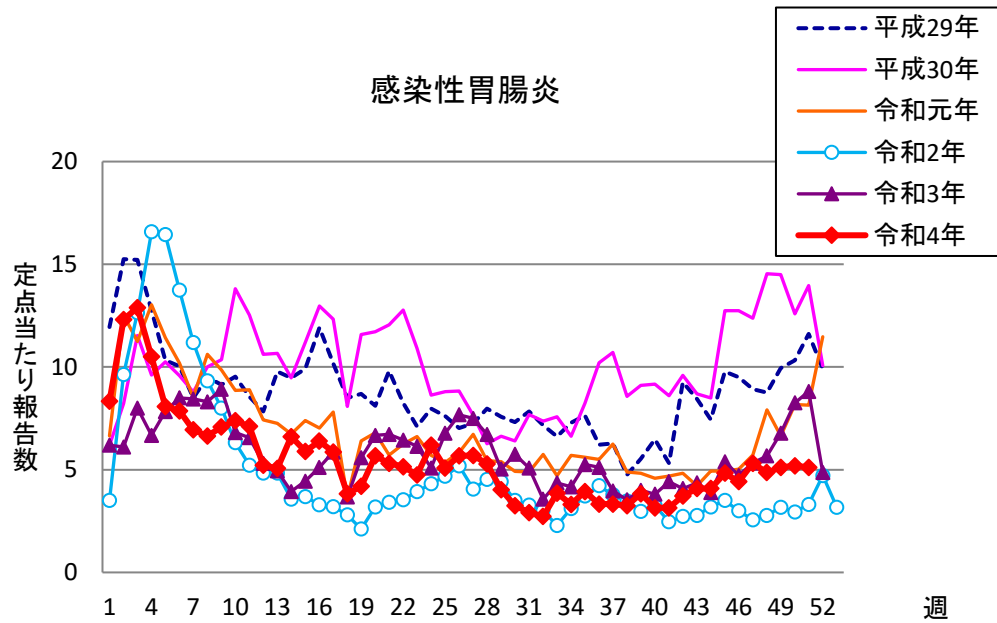

週報 グラフ一覧(平成29年第1週～令和4年第51週)

クラミジア肺炎

感染性胃腸炎(ロタ)