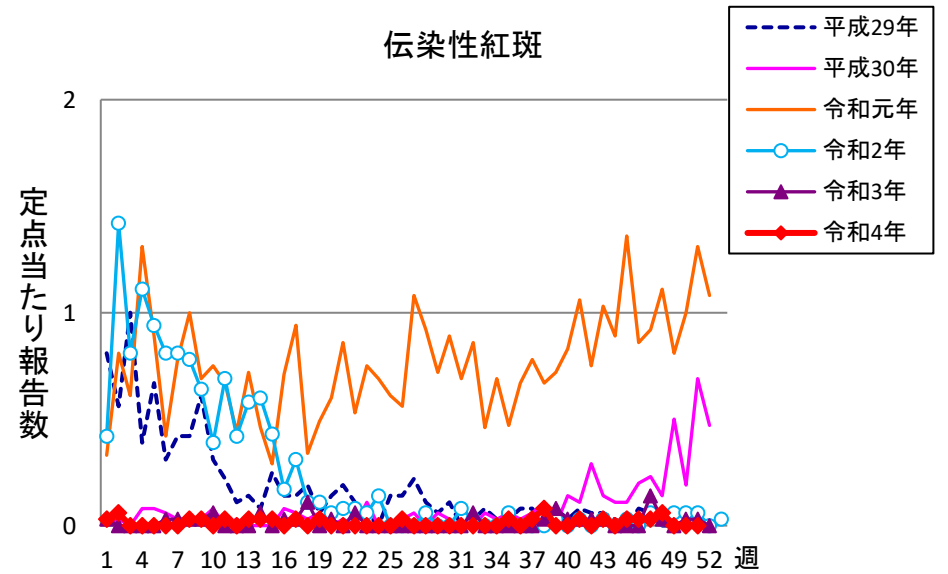

週報 グラフ一覧(平成29年第1週～令和4年第51週)

クラミジア肺炎

感染性胃腸炎(ロタ)