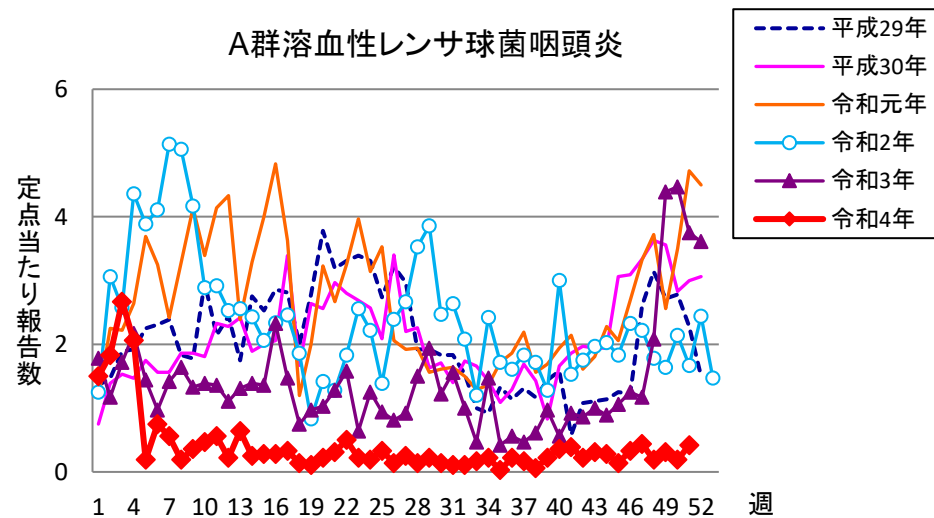

週報 グラフ一覧(平成29年第1週～令和4年第51週)

クラミジア肺炎

感染性胃腸炎(ロタ)