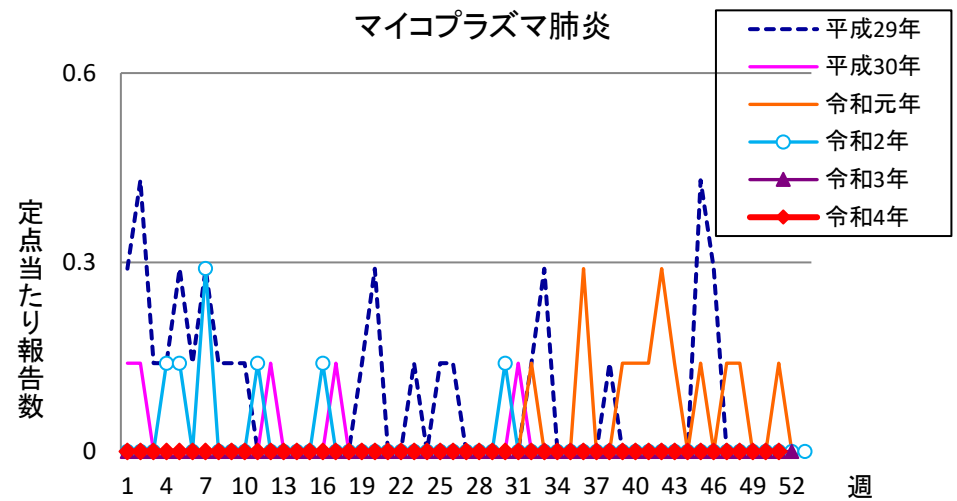

週報 グラフ一覧(平成29年第1週～令和4年第51週)

クラミジア肺炎

感染性胃腸炎(ロタ)