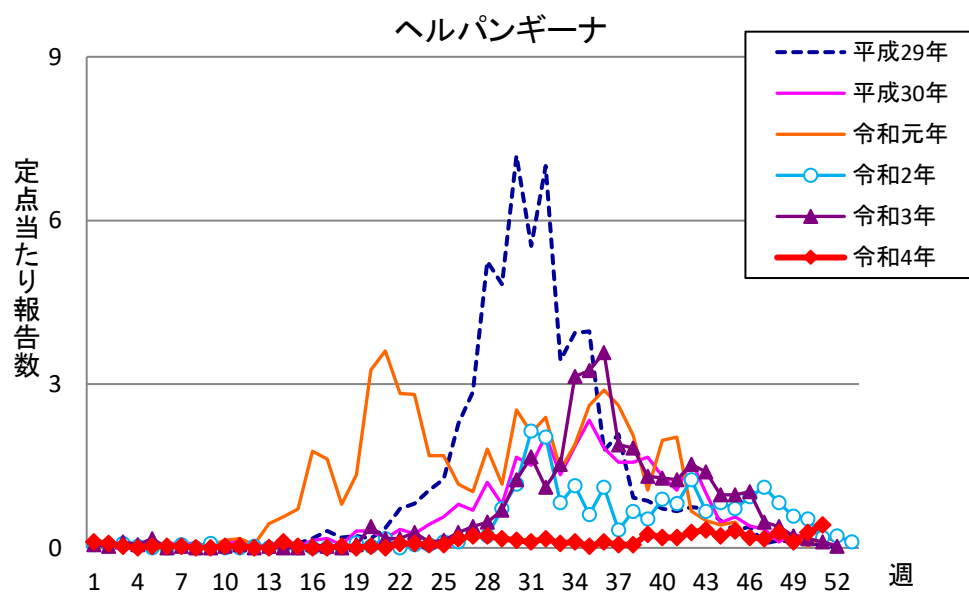

週報 グラフ一覧(平成29年第1週～令和4年第51週)

クラミジア肺炎

感染性胃腸炎(ロタ)