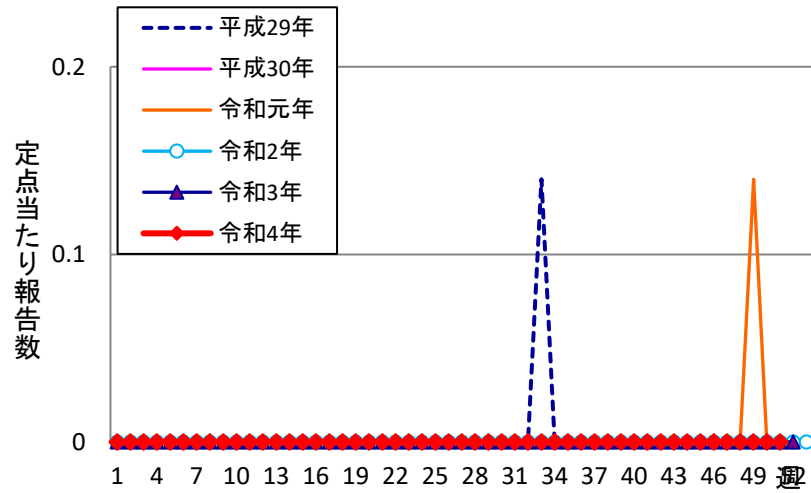

週報 グラフ一覧(平成29年第1週～令和4年第51週)

クラミジア肺炎

感染性胃腸炎(ロタ)