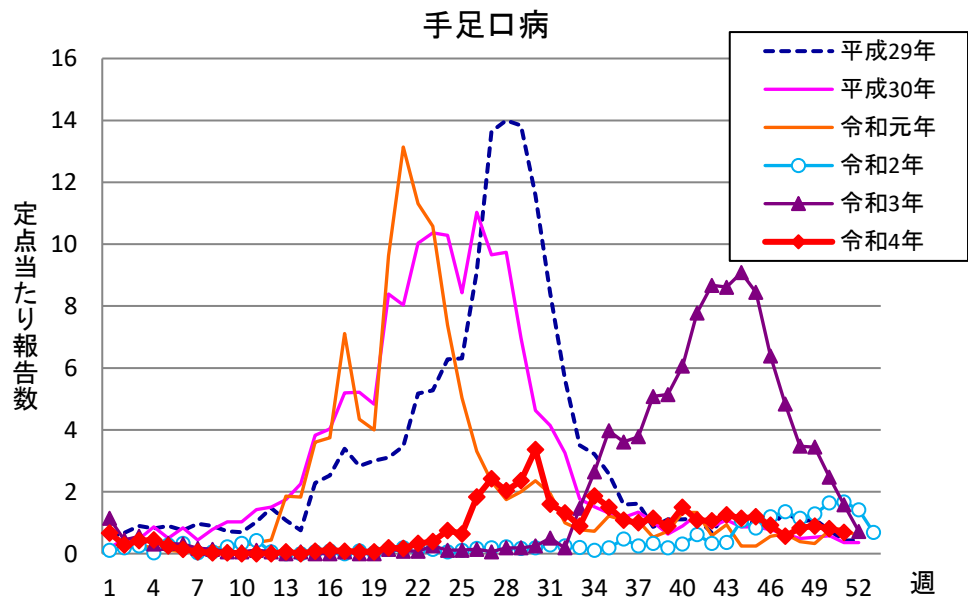

週報 グラフ一覧(平成29年第1週～令和4年第51週)

クラミジア肺炎

感染性胃腸炎(ロタ)