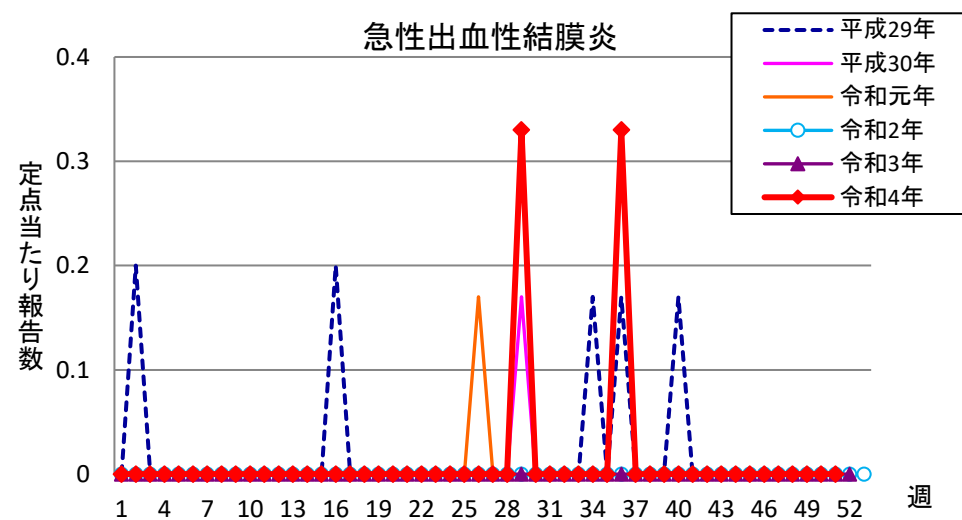

週報 グラフ一覧(平成29年第1週～令和4年第51週)

クラミジア肺炎

感染性胃腸炎(ロタ)