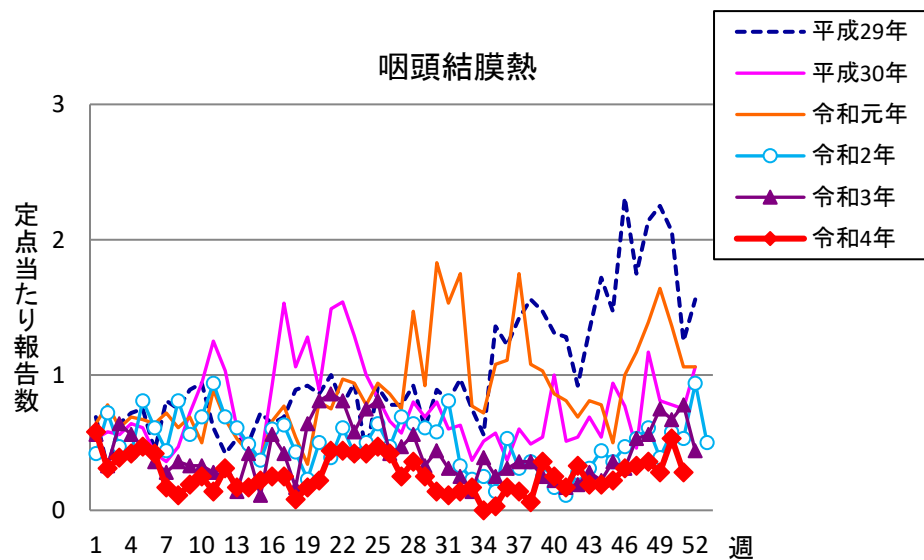

週報 グラフ一覧(平成29年第1週～令和4年第51週)

クラミジア肺炎

感染性胃腸炎(ロタ)