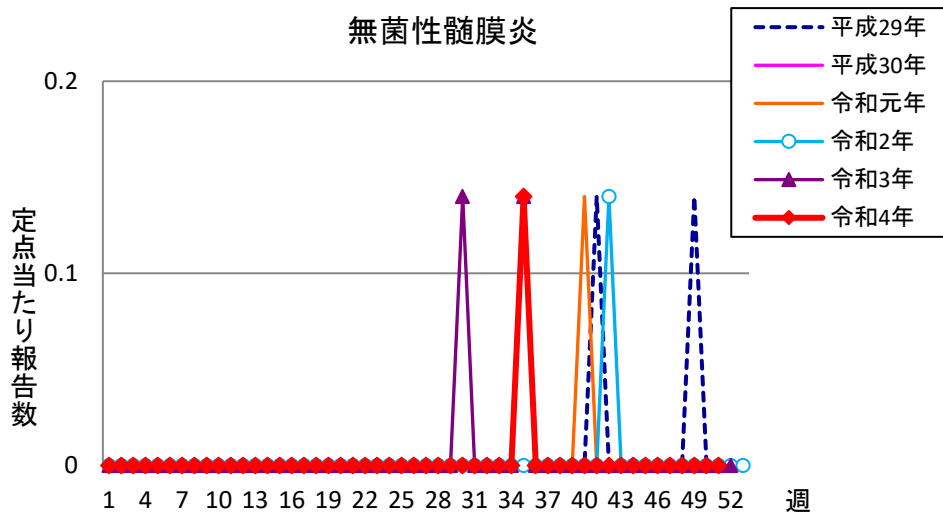

週報 グラフ一覧(平成29年第1週～令和4年第51週)

クラミジア肺炎

感染性胃腸炎(ロタ)