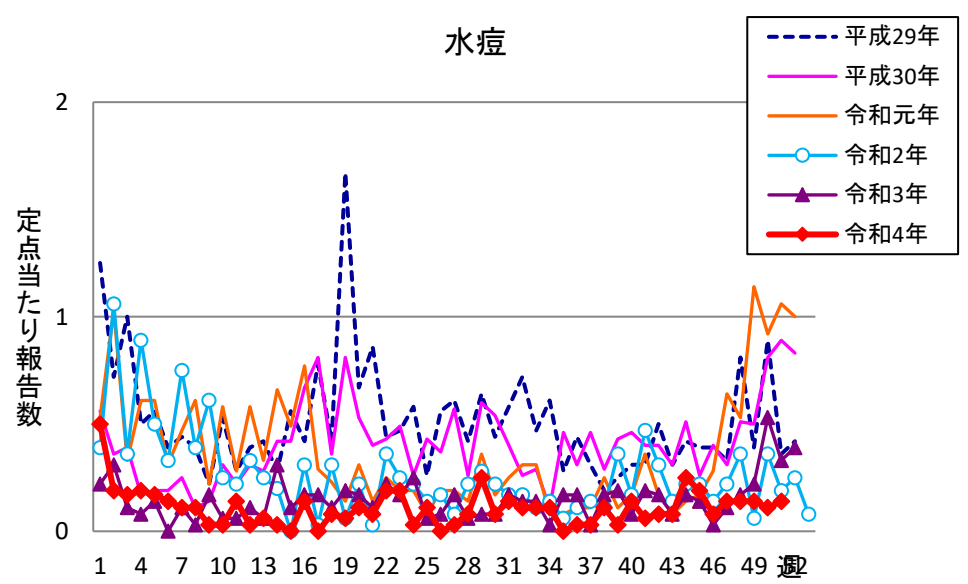

週報 グラフ一覧(平成29年第1週～令和4年第51週)

クラミジア肺炎

感染性胃腸炎(ロタ)