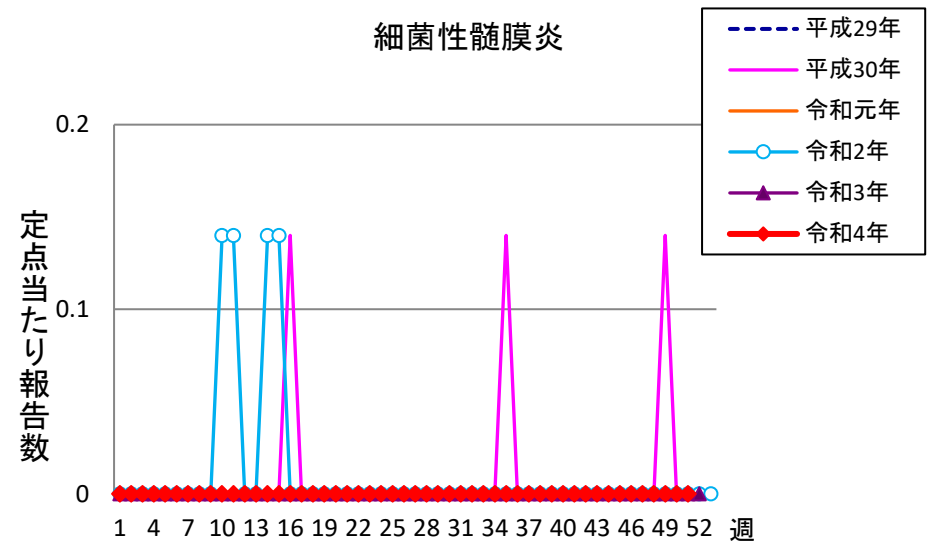

週報 グラフ一覧(平成29年第1週～令和4年第51週)

クラミジア肺炎

感染性胃腸炎(ロタ)