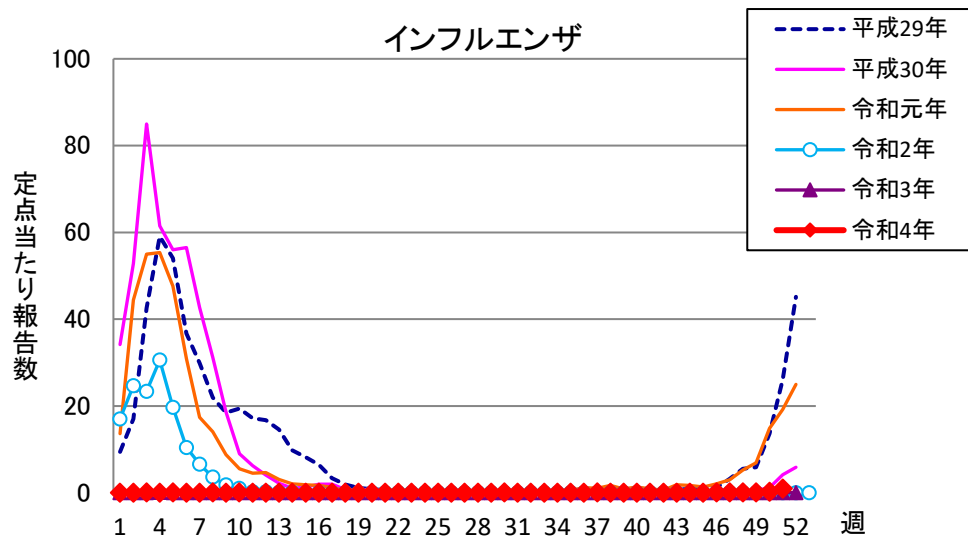

週報 グラフ一覧(平成29年第1週～令和4年第51週)

クラミジア肺炎

感染性胃腸炎(ロタ)