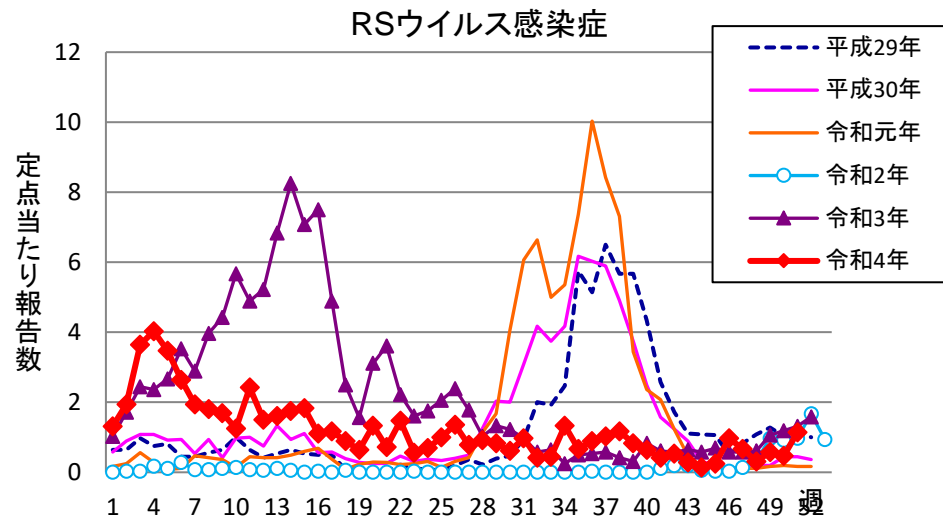

週報 グラフ一覧(平成29年第1週～令和4年第51週)

クラミジア肺炎

感染性胃腸炎(ロタ)