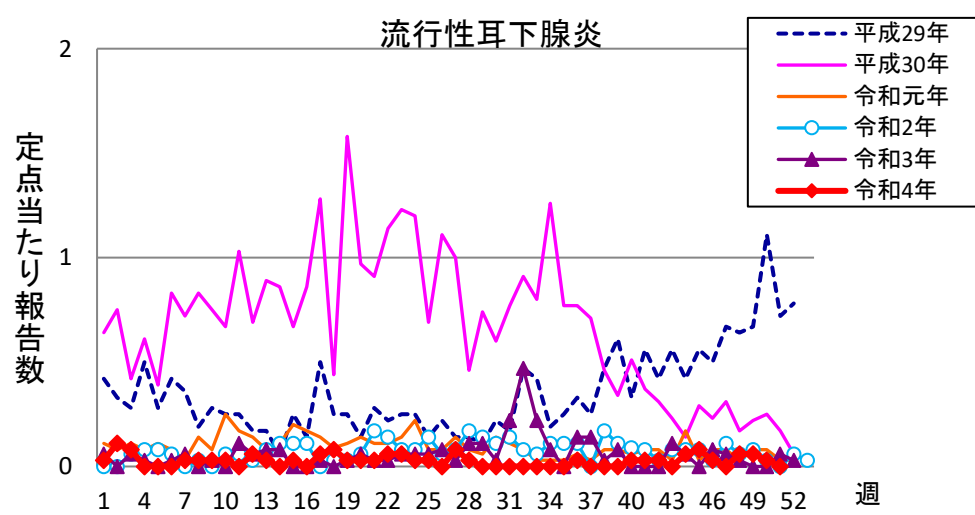

週報 グラフ一覧(平成29年第1週～令和4年第51週)

クラミジア肺炎

感染性胃腸炎(ロタ)