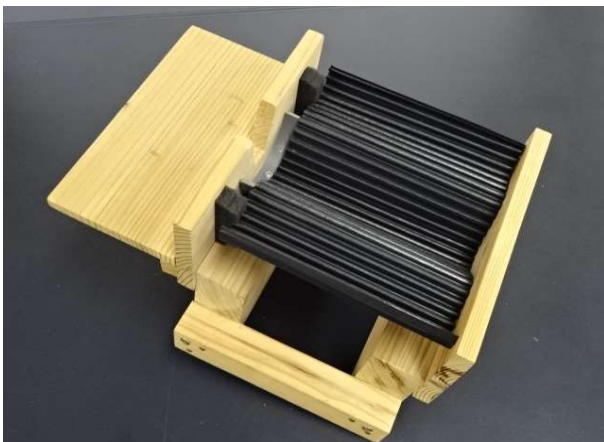

Mスターコンテナ用移植台

移植作業

上部

シートセット前

側部

シートセット後

底部

Mスターコンテナ用移植台構成図

※寸法はおおよその目安です