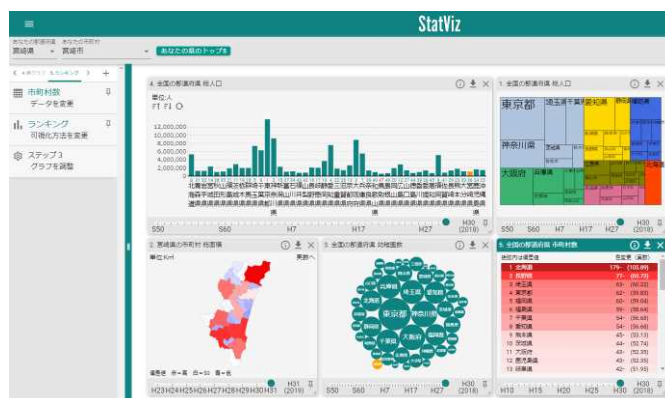

融資・貸付

補助金
・出資

情報提供
・相談

セミナー
研修・イベント

法律・条例等
に基づく支援

その他

その他の支援制度

□□□ みやざき統計 BOX □□□

簡単な操作で5000超の統計データを瞬時に可視化します。

各地の現状や傾向を知ることができますので、事業戦略策定時の分析などにご活用ください。

- 対象者
全県民
- 支援内容
全国、および宮崎県の統計データを多数の方法でグラフ化します。
- ご利用方法
インターネットに接続できるパソコンやスマートフォン等からご利用ください。
- 関連リンク
<https://viz.stat.pref.miyazaki.lg.jp/>