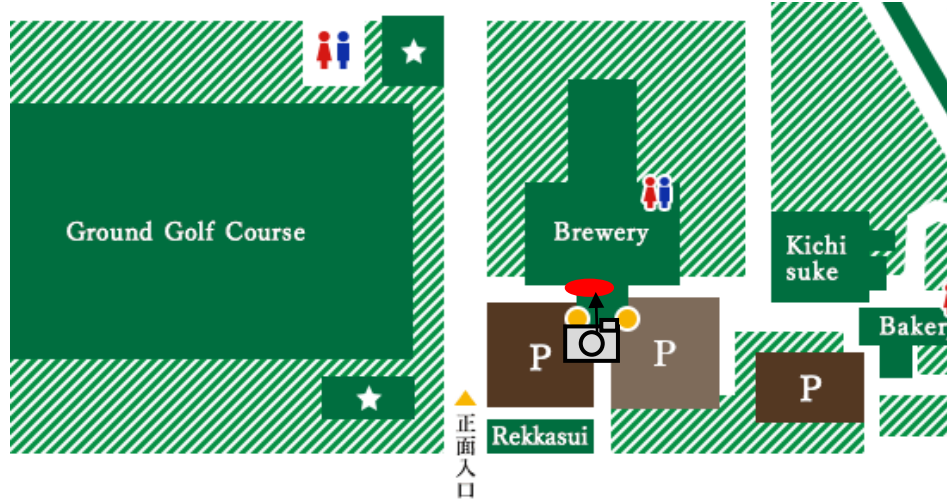

情報更新の対象となる案内板一覧

番号	設置箇所	設置市町村	板面サイズ		アクリル カバーの 有無	特記事項	
			区分	(縦)			(横)
1	平和台公園	宮崎市	左	1,300mm	885mm	無	
			右	1,300mm	885mm		
2	フローランテ宮崎	宮崎市		985mm	1,985mm	無	
3	霧島ファクトリーガーデン	都城市		1,325mm	1,045mm	無	
4	サンメッセ日南	日南市		985mm	1,985mm	無	
5	飫肥城址	日南市		1,310mm	2,015mm	無	
6	道の駅めいつ	日南市		1,200mm	1,800mm	無	
7	北郷森林セラピー基地	日南市		1,100mm	1,500mm	無	
8	栄松ビーチ	日南市		880mm	1,782mm	無	
9	生駒高原	小林市	タイトル	165mm	1,790mm	無	右側掲示板連結
			案内板	835mm	1,790mm		
10	イルカランド	串間市		900mm	1,800mm	無	外部取付(パネルタイプ)
11	えびの加久藤峠展望所	えびの市	タイトル	150mm	1,900mm	無	タイトル部分の更新
			左	1,345mm	910mm		
			右	1,345mm	910mm		
12	ファミリーマート高原インター前店	高原町		1,200mm	1,800mm	無	
13	酒泉の杜	綾町	左	1,340mm	928mm	無	
			右	1,340mm	925mm		
14	百済の里	美郷町		1,200mm	2,000mm	無	

情報更新の対象となる案内板

No.	設置情報	所在市町村名
1	平和台公園	宮崎市
寸法	左側：縦1300×横885、右側：縦1300×横885	

設置場所図

写真

情報更新の対象となる案内板

No.	設置情報	所在市町村名
2	フローランテ宮崎	宮崎市
寸法	縦985×横1985	

設置場所図

写真

情報更新の対象となる案内板

No.	設置情報	所在市町村名
3	霧島ファクトリーガーデン	都城市
寸法	縦1325×横1045	

設置場所図

写真

情報更新の対象となる案内板

No.	設置情報	所在市町村名
4	サンメッセ日南	日南市
寸法	縦985×横1985	

設置場所図

写真

情報更新の対象となる案内板

No.	設置情報	所在市町村名
5	飢肥城址	日南市
寸法	縦1310×横2015	

設置場所図

写真

情報更新の対象となる案内板

No.	設置情報	所在市町村名
6	道の駅めいつ	日南市
寸法	縦1200×横1800	

設置場所図

写真