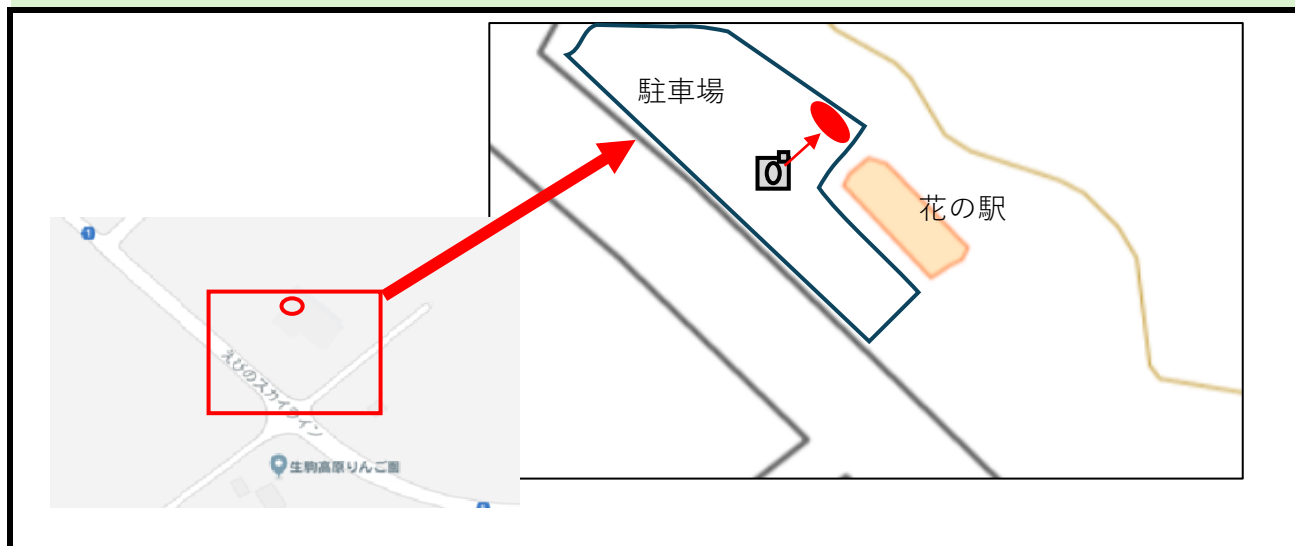

情報更新の対象となる案内板

No.	設置情報	所在市町村名
5	飢肥城址	日南市
寸法	縦1310×横2015	

設置場所図

写真

情報更新の対象となる案内板

No.	設置情報	所在市町村名
6	道の駅めいつ	日南市
寸法	縦1200×横1800	

設置場所図

写真

情報更新の対象となる案内板

No.	設置情報	所在市町村名
7	北郷森林セラピー基地	日南市
寸法	縦1100×横1500	

設置場所図

写真

情報更新の対象となる案内板

No.	設置情報	所在市町村名
8	栄松ビーチ	日南市
寸法	縦880×横1782	

設置場所図

写真

情報更新の対象となる案内板

No.	設置情報	所在市町村名
9	生駒高原	小林市
寸法	上部（タイトル）：縦165×横1790、縦835×横1790 右側掲示板連結	

設置場所図

写真

情報更新の対象となる案内板

No.	設置情報	所在市町村名
10	イルカランド	串間市
寸法	縦900×横1800× t 30	

設置場所図

写真

情報更新の対象となる案内板

No.	設置情報	所在市町村名
11	えびの加久藤峠展望所	えびの市
寸法	上部（タイトル）：縦150×横1900、左側：縦1345×横910、 右側：縦1345×横910	

設置場所図

写真

情報更新の対象となる案内板

No.	設置情報	所在市町村名
1 2	ファミリーマート高原インター前店	高原町
寸法	縦1200×横1800	

設置場所図

写真