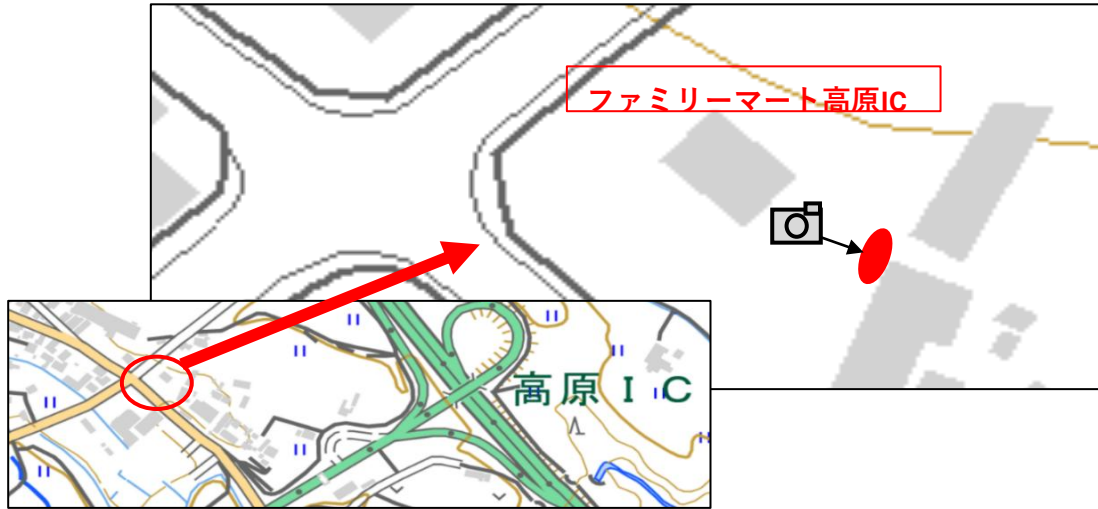

情報更新の対象となる案内板

No.	設置情報	所在市町村名
7	北郷森林セラピー基地	日南市
寸法	縦1100×横1500	

設置場所図

写真

情報更新の対象となる案内板

No.	設置情報	所在市町村名
8	栄松ビーチ	日南市
寸法	縦880×横1782	

設置場所図

写真

情報更新の対象となる案内板

No.	設置情報	所在市町村名
9	生駒高原	小林市
寸法	上部（タイトル）：縦165×横1790、縦835×横1790 右側掲示板連結	

設置場所図

写真

情報更新の対象となる案内板

No.	設置情報	所在市町村名
10	イルカランド	串間市
寸法	縦900×横1800× t 30	

設置場所図

写真

情報更新の対象となる案内板

No.	設置情報	所在市町村名
11	えびの加久藤峠展望所	えびの市
寸法	上部（タイトル）：縦150×横1900、左側：縦1345×横910、 右側：縦1345×横910	

設置場所図

写真

情報更新の対象となる案内板

No.	設置情報	所在市町村名
1 2	ファミリーマート高原インター前店	高原町
寸法	縦1200×横1800	

設置場所図

写真

情報更新の対象となる案内板

No.	設置情報	所在市町村名
13	酒泉の杜	綾町
寸法	左側：縦1340×横928、右側：縦1340×横925	

設置場所図

写真

情報更新の対象となる案内板

No.	設置情報	所在市町村名
14	百済の里	美郷町
寸法	縦1200×横2000× t 34	

設置場所図

写真