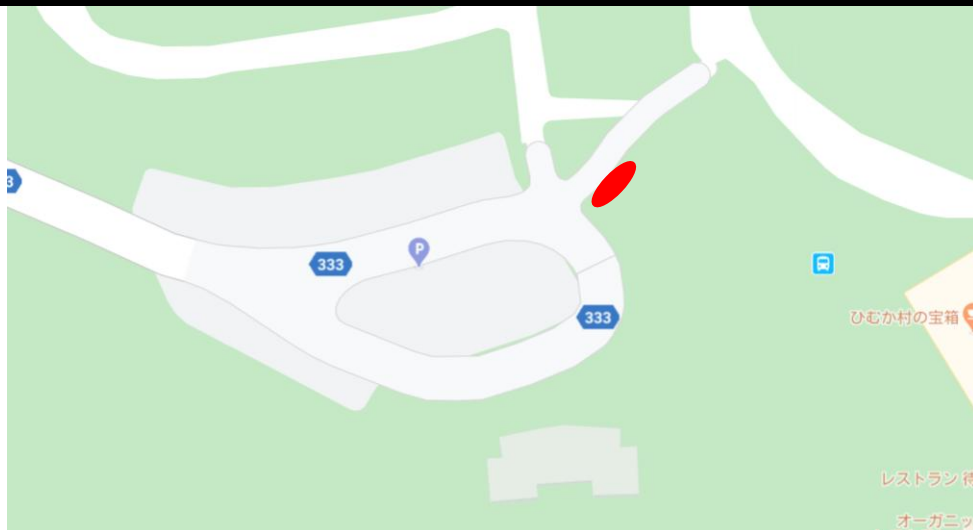

情報更新の対象となる案内板一覧

番号	設置箇所	設置市町村	板面サイズ		アクリル カバーの 有無	特記事項	
			区分	(縦)			(横)
1	平和台公園	宮崎市	左	1,300mm	885mm	無	
			右	1,300mm	885mm		
2	フローランテ宮崎	宮崎市		985mm	1,985mm	無	
3	霧島ファクトリーガーデン	都城市		1,325mm	1,045mm	無	
4	サンメッセ日南	日南市		985mm	1,985mm	無	
5	飫肥城址	日南市		1,310mm	2,015mm	無	
6	道の駅めいつ	日南市		1,200mm	1,800mm	無	
7	北郷森林セラピー基地	日南市		1,100mm	1,500mm	無	
8	栄松ビーチ	日南市		880mm	1,782mm	無	
9	生駒高原	小林市	タイトル	165mm	1,790mm	無	右側掲示板連結
			案内板	835mm	1,790mm		
10	イルカランド	串間市		900mm	1,800mm	無	外部取付(パネルタイプ)
11	えびの加久藤峠展望所	えびの市	タイトル	150mm	1,900mm	無	タイトル部分の更新
			左	1,345mm	910mm		
			右	1,345mm	910mm		
12	ファミリーマート高原インター前店	高原町		1,200mm	1,800mm	無	
13	酒泉の杜	綾町	左	1,340mm	928mm	無	
			右	1,340mm	925mm		
14	百済の里	美郷町		1,200mm	2,000mm	無	

情報更新の対象となる案内板

No.	設置情報	所在市町村名
1	平和台公園	宮崎市
寸法	左側：縦1300×横885、右側：縦1300×横885	

設置場所図

写真

情報更新の対象となる案内板

No.	設置情報	所在市町村名
2	フローランテ宮崎	宮崎市
寸法	縦985×横1985	

設置場所図

写真

情報更新の対象となる案内板

No.	設置情報	所在市町村名
5	飢肥城址	日南市
寸法	縦1310×横2015	

設置場所図

写真

情報更新の対象となる案内板

No.	設置情報	所在市町村名
6	道の駅めいつ	日南市
寸法	縦1200×横1800	

設置場所図

写真

情報更新の対象となる案内板

No.	設置情報	所在市町村名
13	酒泉の杜	綾町
寸法	左側：縦1340×横928、右側：縦1340×横925	

設置場所図

写真

情報更新の対象となる案内板

No.	設置情報	所在市町村名
14	百済の里	美郷町
寸法	縦1200×横2000× t 34	

設置場所図

写真