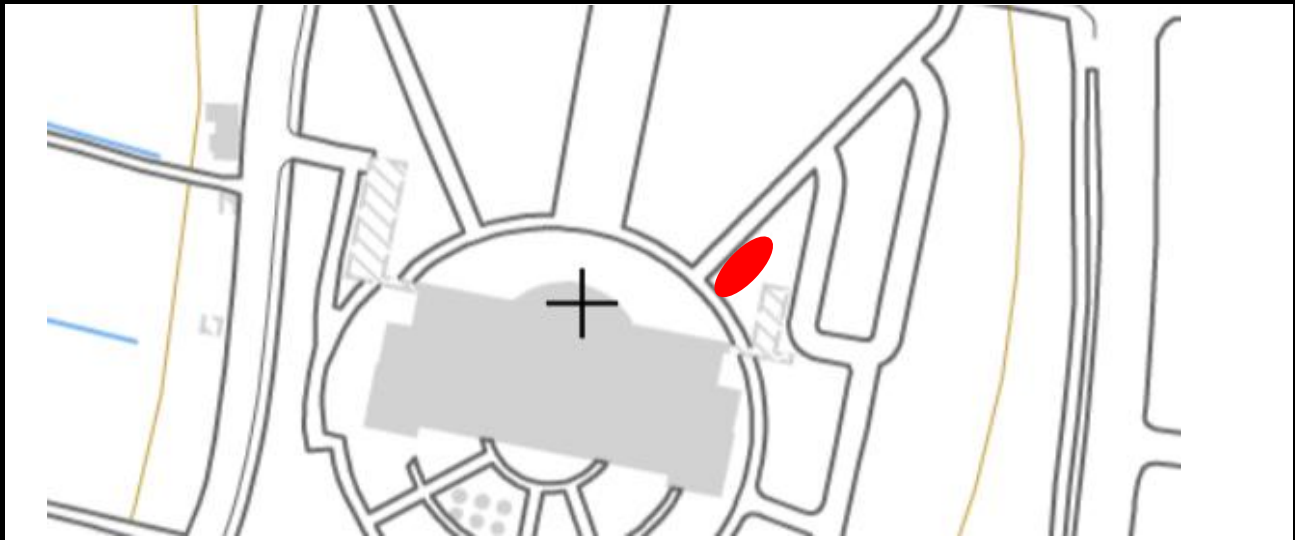

情報更新の対象となる案内板

No.	設置情報	所在市町村名
1	平和台公園	宮崎市
寸法	左側：縦1300×横885、右側：縦1300×横885	

設置場所図

写真

情報更新の対象となる案内板

No.	設置情報	所在市町村名
2	フローランテ宮崎	宮崎市
寸法	縦985×横1985	

設置場所図

写真

情報更新の対象となる案内板

No.	設置情報	所在市町村名
3	霧島ファクトリーガーデン	都城市
寸法	縦1325×横1045	

設置場所図

写真

情報更新の対象となる案内板

No.	設置情報	所在市町村名
4	サンメッセ日南	日南市
寸法	縦985×横1985	

設置場所図

写真

情報更新の対象となる案内板

No.	設置情報	所在市町村名
5	飢肥城址	日南市
寸法	縦1310×横2015	

設置場所図

写真

情報更新の対象となる案内板

No.	設置情報	所在市町村名
6	道の駅めいつ	日南市
寸法	縦1200×横1800	

設置場所図

写真

情報更新の対象となる案内板

No.	設置情報	所在市町村名
13	酒泉の杜	綾町
寸法	左側：縦1340×横928、右側：縦1340×横925	

設置場所図

写真

情報更新の対象となる案内板

No.	設置情報	所在市町村名
14	百済の里	美郷町
寸法	縦1200×横2000× t 34	

設置場所図

写真