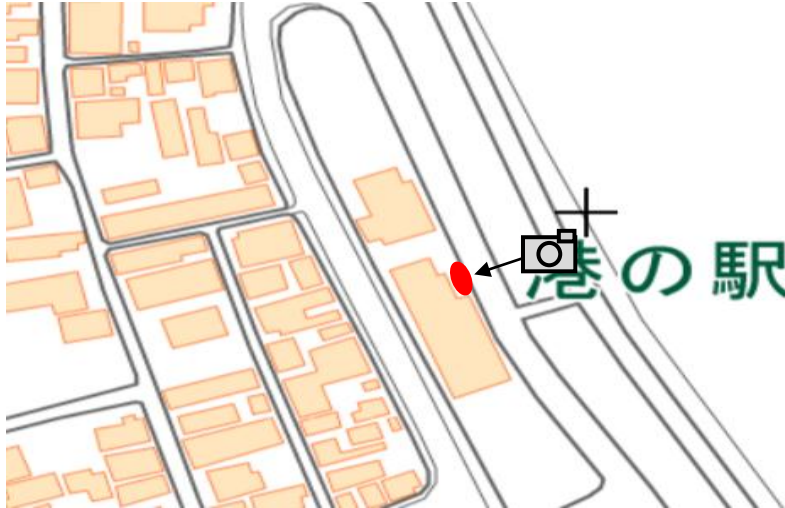

情報更新の対象となる案内板

No.	設置情報	所在市町村名
3	霧島ファクトリーガーデン	都城市
寸法	縦1325×横1045	

設置場所図

写真

情報更新の対象となる案内板

No.	設置情報	所在市町村名
4	サンメッセ日南	日南市
寸法	縦985×横1985	

設置場所図

写真

情報更新の対象となる案内板

No.	設置情報	所在市町村名
5	飢肥城址	日南市
寸法	縦1310×横2015	

設置場所図

写真

情報更新の対象となる案内板

No.	設置情報	所在市町村名
6	道の駅めいつ	日南市
寸法	縦1200×横1800	

設置場所図

写真

情報更新の対象となる案内板

No.	設置情報	所在市町村名
7	北郷森林セラピー基地	日南市
寸法	縦1100×横1500	

設置場所図

写真

情報更新の対象となる案内板

No.	設置情報	所在市町村名
8	栄松ビーチ	日南市
寸法	縦880×横1782	

設置場所図

写真

情報更新の対象となる案内板

No.	設置情報	所在市町村名
9	生駒高原	小林市
寸法	上部（タイトル）：縦165×横1790、縦835×横1790 右側掲示板連結	

設置場所図

写真

情報更新の対象となる案内板

No.	設置情報	所在市町村名
10	イルカランド	串間市
寸法	縦900×横1800× t 30	

設置場所図

写真