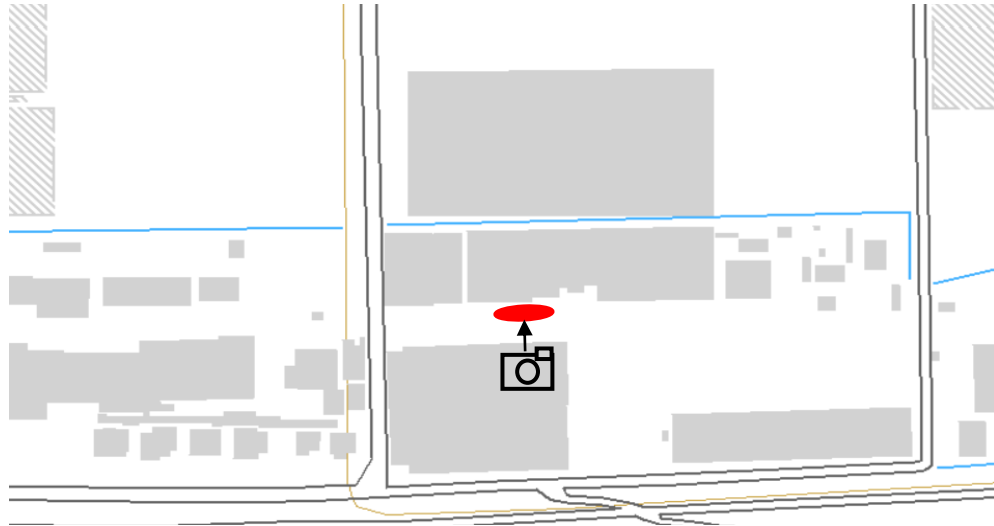

情報更新の対象となる案内板

No.	設置情報	所在市町村名
9	生駒高原	小林市
寸法	上部（タイトル）：縦165×横1790、縦835×横1790 右側掲示板連結	

設置場所図

写真

情報更新の対象となる案内板

No.	設置情報	所在市町村名
10	イルカランド	串間市
寸法	縦900×横1800× t 30	

設置場所図

写真

情報更新の対象となる案内板

No.	設置情報	所在市町村名
11	えびの加久藤峠展望所	えびの市
寸法	上部（タイトル）：縦150×横1900、左側：縦1345×横910、 右側：縦1345×横910	

設置場所図

写真

情報更新の対象となる案内板

No.	設置情報	所在市町村名
1 2	ファミリーマート高原インター前店	高原町
寸法	縦1200×横1800	

設置場所図

写真

情報更新の対象となる案内板

No.	設置情報	所在市町村名
13	酒泉の杜	綾町
寸法	左側：縦1340×横928、右側：縦1340×横925	

設置場所図

写真

情報更新の対象となる案内板

No.	設置情報	所在市町村名
14	百済の里	美郷町
寸法	縦1200×横2000× t 34	

設置場所図

写真