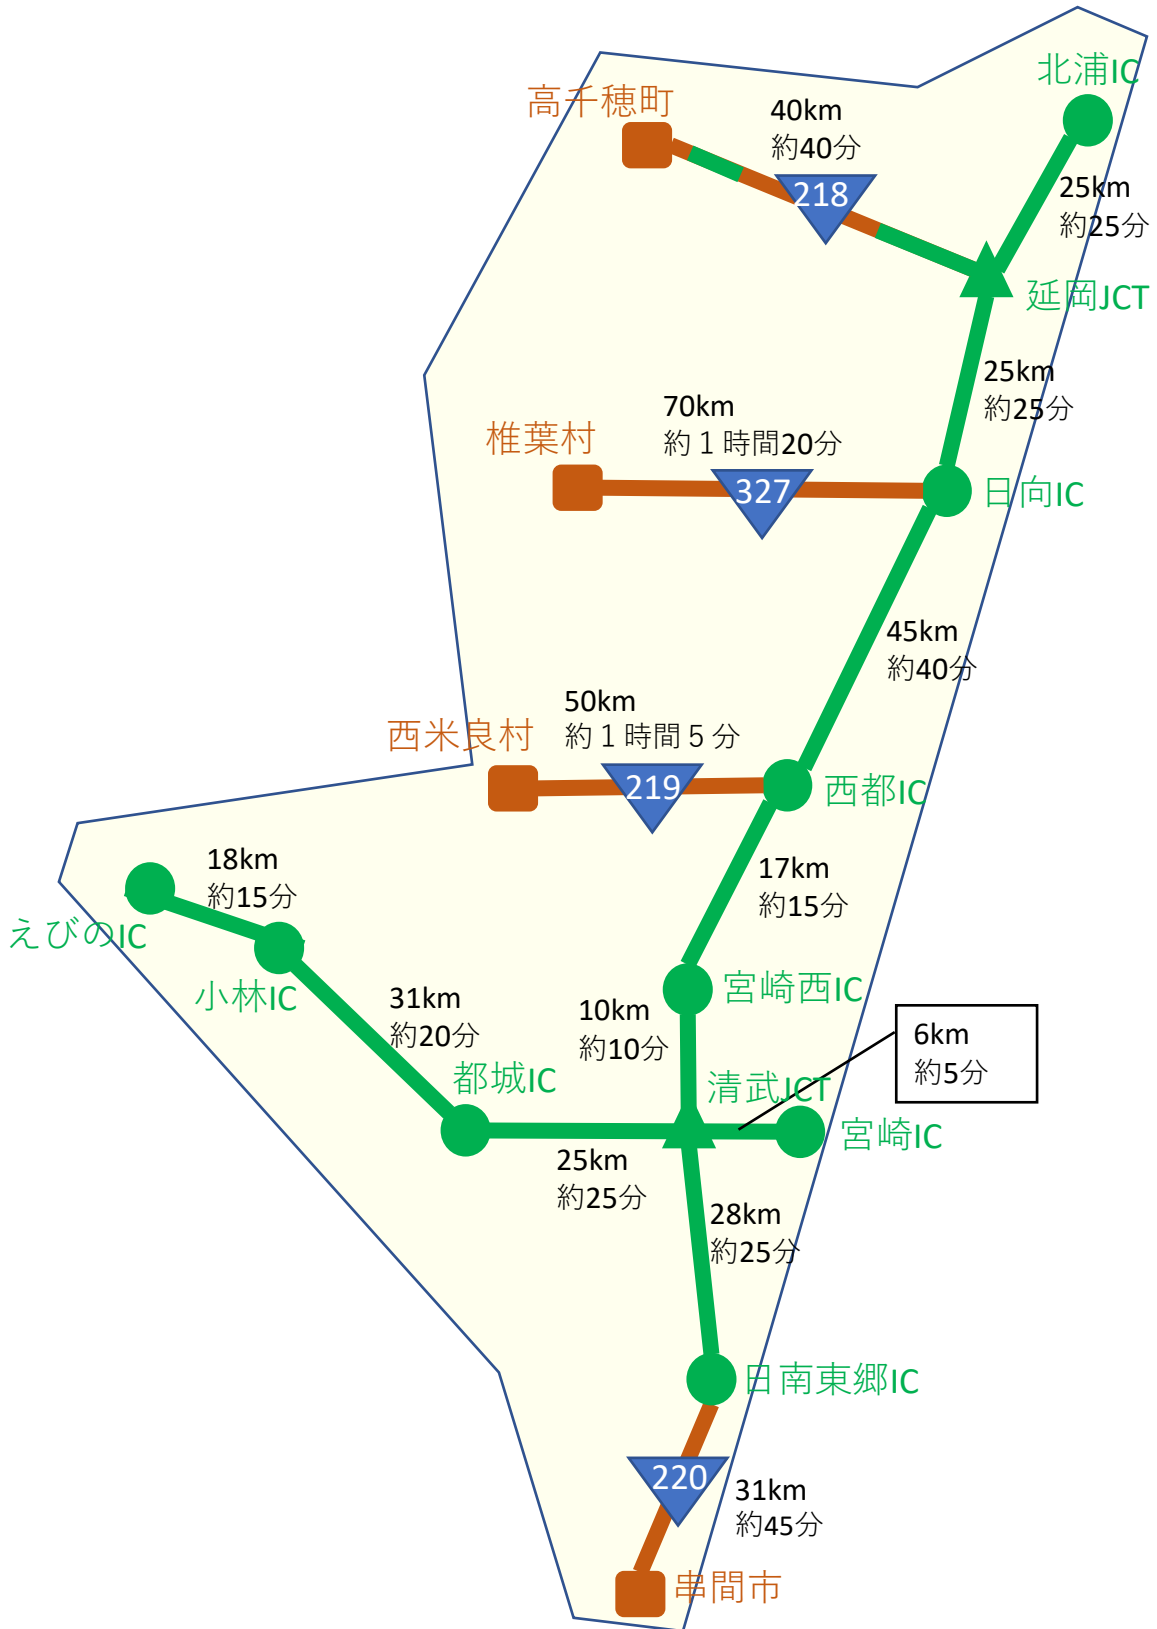

「距離・時間のめやす」の更新後の表示

※ 掲載内容（時間、距離等）は変更する場合がありますので、県観光推進課の指示に従うこと。

「距離・時間のめやす」の現在の表示