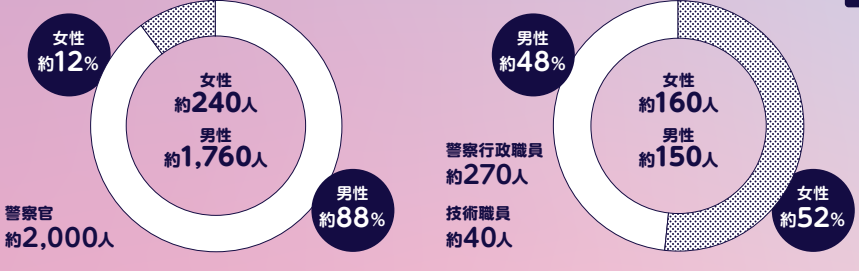

宮崎県警察組織

MIYAZAKI PREFECTURAL POLICE ORGANIZATION
(令和8年1月現在)

宮崎県公安委員会 宮崎県警察本部

警察官・警察行政職員・技術職員 人数構成比(男女比) 合計約2,310人
(令和7年4月現在)

採用試験

受験申込方法 **インターネットによる申込みに限る** 詳しくは、各採用試験案内をご確認ください。

採用までの流れ

受験資格/大学卒業(見込)者