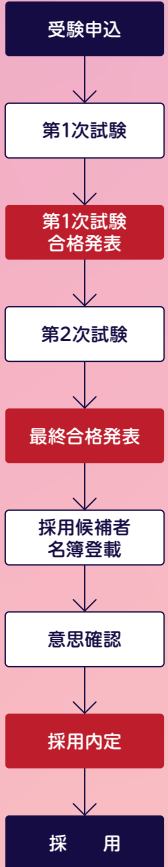

宮崎県警察組織

MIYAZAKI PREFECTURAL POLICE ORGANIZATION
(令和8年1月現在)

宮崎県公安委員会 宮崎県警察本部

警察官・警察行政職員・技術職員 人数構成比(男女比) 合計約2,310人
(令和7年4月現在)

採用試験

受験申込方法 **インターネットによる申込みに限る** 詳しくは、各採用試験案内をご確認ください。

採用までの流れ

受験資格/大学卒業(見込)者

試験種別	第1回警察官A (男性・女性・情報工学)	第2回警察官A (男性・女性・情報工学)	警察行政職員 (大学卒業程度)
受験申込	3月上旬から	7月中旬から	4月下旬から
第1次試験	SPI・体力検査 専門試験(情報工学のみ) 4~5月	教養試験・体力検査 専門試験(情報工学のみ) 10月中旬	教養試験 専門試験 6月下旬
第2次試験	適性検査・論文試験 身体検査・面接試験 7月上旬	適性検査・論文試験 身体検査・面接試験 12月上旬	適性検査 面接試験 7月上旬

(注1)警察官(情報工学)は、各試験の警察官(男性・女性)を第2希望として受験することができます。(注2)論文試験は、第1次試験合格者を対象に採点し、第2次試験として評価します。(注3)警察官(男性)については、警視庁と共同で実施予定です。詳細は、各採用試験案内をご確認ください。

受験資格/短期大学卒業(見込)者・高校卒業程度

試験種別	警察官B (男性・女性・情報工学)	警察行政職員 (高校卒業程度)
受験申込	7月中旬から	7月中旬から
第1次試験	教養試験・体力検査 専門試験(情報工学のみ) 10月中旬	教養試験 9月下旬
第2次試験	適性検査・作文試験 身体検査・面接試験 12月上旬	適性検査 面接試験 10月下旬

体力検査の種目、基準の回数

種目	男性	女性
腕立て伏せ(2秒に1回)	20回以上 最高95回以上	10回以上 最高38回以上
反復横跳び(20秒間)	40回以上 最高60回以上	35回以上 最高52回以上
20mシャトルラン	45回以上 最高95回以上	30回以上 最高62回以上
握力(左右2回平均)	35kg以上 最高62kg以上	25kg以上 最高39kg以上

※基準以下は1種目まで可。※各種目の配点表等、詳細は宮崎県警察ホームページをご覧ください。