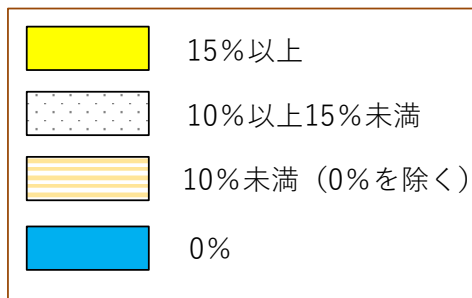

市町村議会における女性議員の割合（令和6年12月31日現在）

市町村名	市町村議会における女性議員の割合				
	R6.12.31			R5.12.31	前年度 差(ポ イント)
	割合(%)	議員数 (人)	うち女性 数(人)	割合(%)	
川南町	38.5	13	5	38.5	0.0
高原町	30.0	10	3	30.0	0.0
綾町	30.0	10	3	30.0	0.0
都城市	27.6	29	8	26.9	0.7
三股町	25.0	12	3	25.0	0.0
高千穂町	23.1	13	3	23.1	0.0
日南市	22.2	18	4	22.2	0.0
えびの市	21.4	14	3	21.4	0.0
宮崎市	20.5	39	8	20.0	0.5
西都市	20.0	15	3	20.0	0.0
延岡市	18.5	27	5	18.5	0.0
新富町	16.7	12	2	16.7	0.0
小林市	15.8	19	3	10.5	5.3
日向市	15.0	20	3	15.0	0.0
高鍋町	14.3	14	2	14.3	0.0
諸塚村	12.5	8	1	12.5	0.0
木城町	11.1	9	1	11.1	0.0
国富町	8.3	12	1	7.7	0.6
串間市	7.7	13	1	7.7	0.0
門川町	7.1	14	1	7.1	0.0
西米良村	0.0	8	0	0.0	0.0
都農町	0.0	10	0	0.0	0.0
椎葉村	0.0	10	0	0.0	0.0
美郷町	0.0	10	0	0.0	0.0
日之影町	0.0	8	0	0.0	0.0
五ヶ瀬町	0.0	9	0	0.0	0.0
合計	16.8	376	63	11.6	5.2