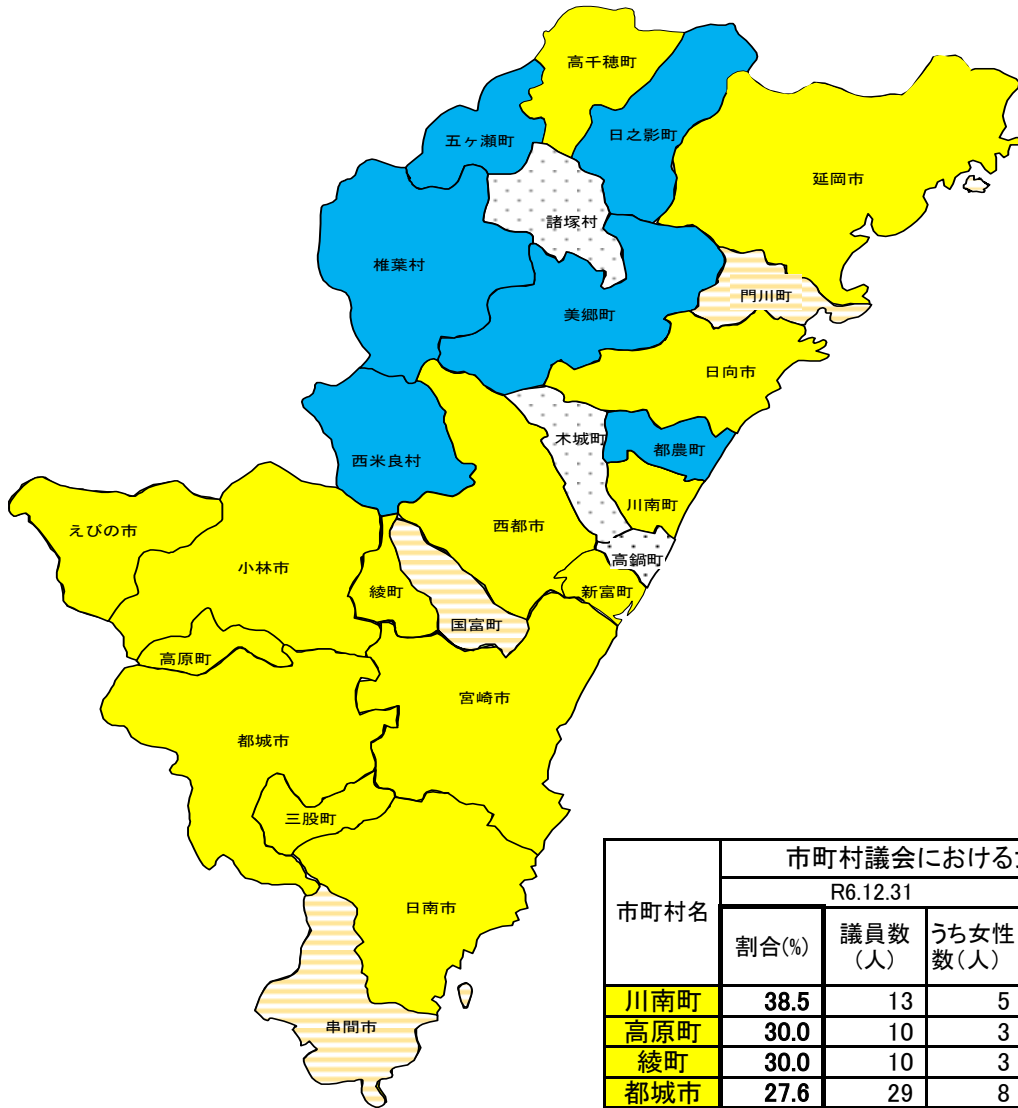

市町村議会における女性議員の割合（令和6年12月31日現在）

市町村名	市町村議会における女性議員の割合				
	R6.12.31			R5.12.31	前年度 差(ポ イント)
	割合(%)	議員数 (人)	うち女性 数(人)	割合(%)	
川南町	38.5	13	5	38.5	0.0
高原町	30.0	10	3	30.0	0.0
綾町	30.0	10	3	30.0	0.0
都城市	27.6	29	8	26.9	0.7
三股町	25.0	12	3	25.0	0.0
高千穂町	23.1	13	3	23.1	0.0
日南市	22.2	18	4	22.2	0.0
えびの市	21.4	14	3	21.4	0.0
宮崎市	20.5	39	8	20.0	0.5
西都市	20.0	15	3	20.0	0.0
延岡市	18.5	27	5	18.5	0.0
新富町	16.7	12	2	16.7	0.0
小林市	15.8	19	3	10.5	5.3
日向市	15.0	20	3	15.0	0.0
高鍋町	14.3	14	2	14.3	0.0
諸塚村	12.5	8	1	12.5	0.0
木城町	11.1	9	1	11.1	0.0
国富町	8.3	12	1	7.7	0.6
串間市	7.7	13	1	7.7	0.0
門川町	7.1	14	1	7.1	0.0
西米良村	0.0	8	0	0.0	0.0
都農町	0.0	10	0	0.0	0.0
椎葉村	0.0	10	0	0.0	0.0
美郷町	0.0	10	0	0.0	0.0
日之影町	0.0	8	0	0.0	0.0
五ヶ瀬町	0.0	9	0	0.0	0.0
合計	16.8	376	63	11.6	5.2