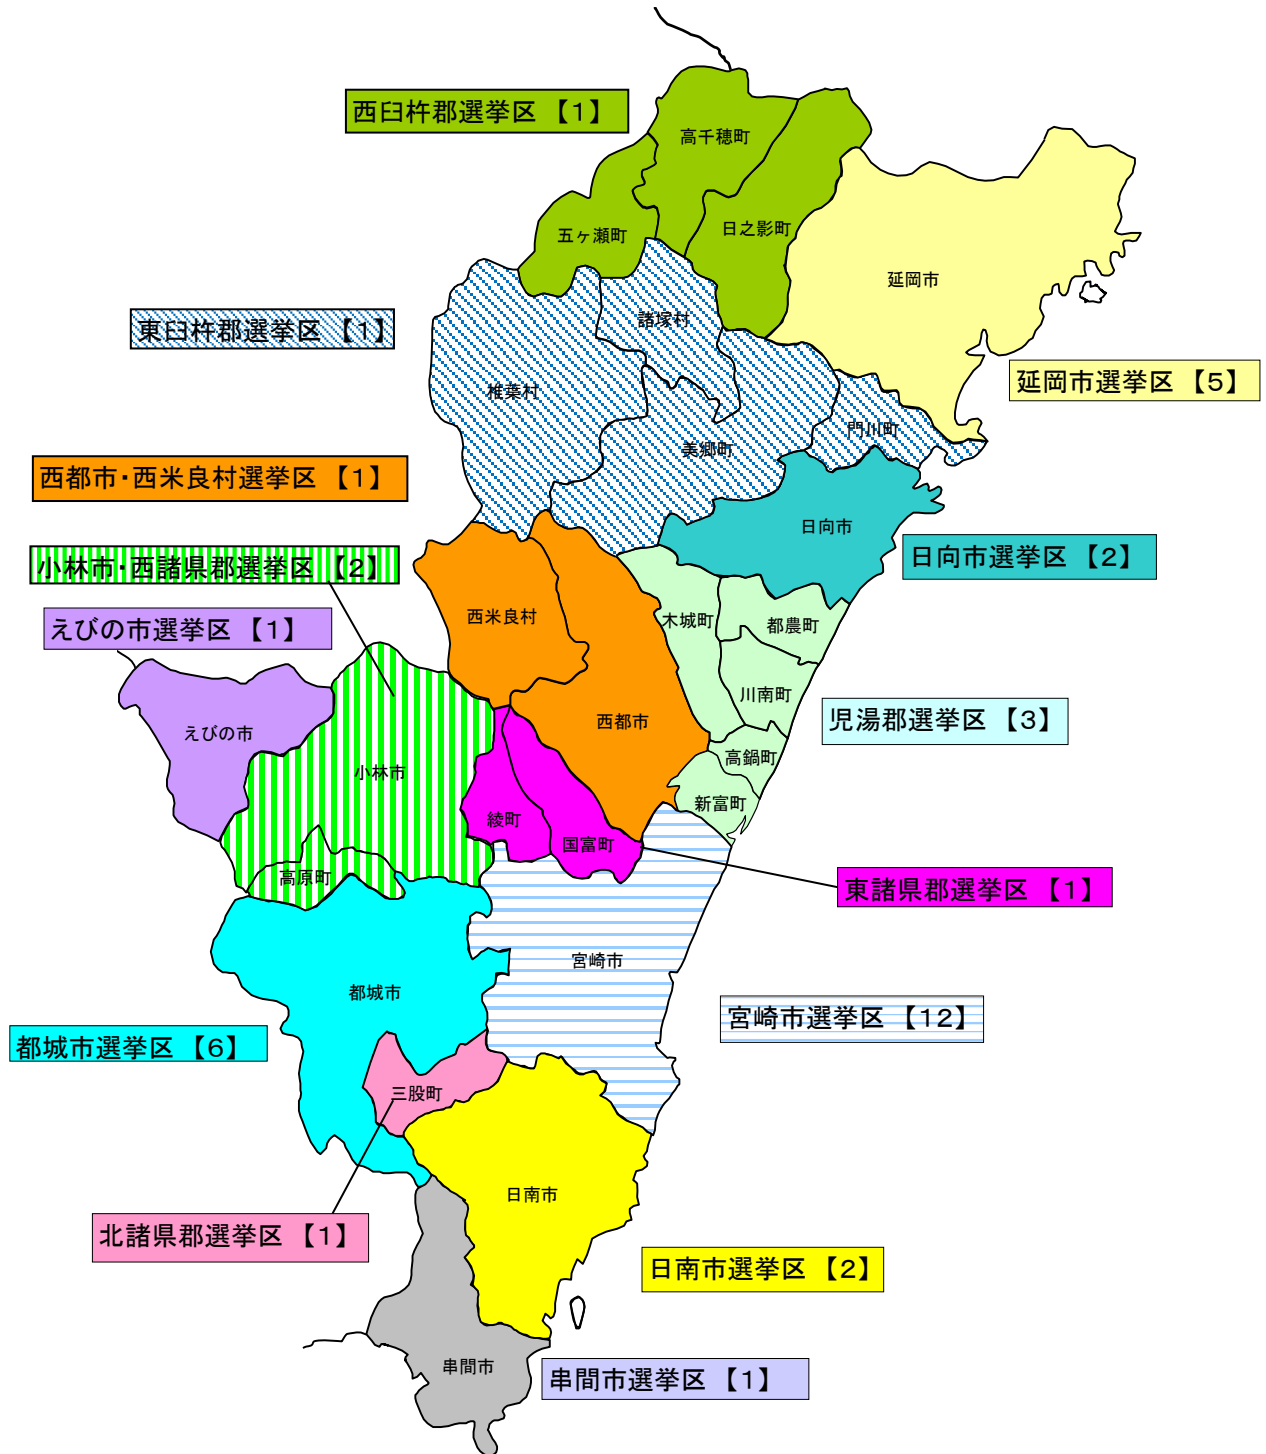

宮崎県議会議員選挙区及び定数

※ 【 】内は定数

計 14選挙区(定数39人)