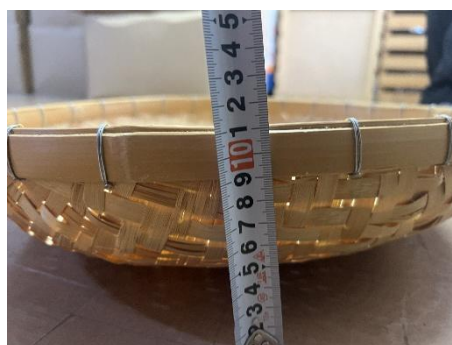

支柱ケース

太鼓収納ケース

高さ 81 c m

奥行 76 c m

幅 80 c m

---

桶

直径 45 c m

高さ 21 c m

---

しょうけ

直径 46 c m

御神鏡台

幅 50 c m

高さ 69 c m

スーツケース

幅 24 c m

長さ 50 c m

高さ 82 c m

支柱重り

直径 25 c m

高さ 8 c m

支柱台

幅 40 c m