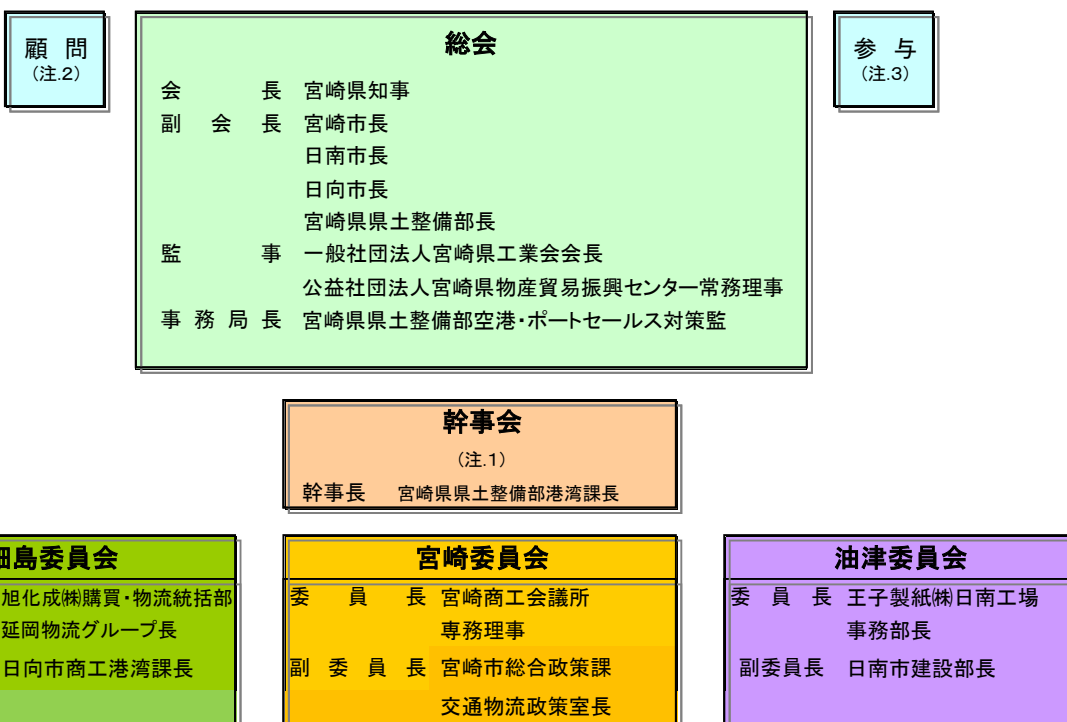

# 宮崎県ポートセールス協議会

MIYAZAKI PREFECTURE PORT PROMOTION COUNCIL

平成11年7月設立。

宮崎県内の重要港湾である、細島港、宮崎港、油津港の利用促進を図ることにより、地域経済の活性化を通じた宮崎県経済の発展に資することを目的に、県、宮崎市、日南市、日向市の他、商工団体、船会社、港運業者、荷主企業等97団体(令和8年4月現在)から構成されています。

## 組織図

**(注.1) 幹 事**

- 宮崎県県土整備部港湾課長(幹事長)
- 宮崎県総合政策部総合交通課長
- 宮崎県環境森林部山村・木材振興課みやざきスギ活用推進室長
- 宮崎県商工観光労働部企業立地推進局企業立地課長
- 宮崎県商工観光労働部観光経済交流局観光推進課長
- 宮崎県商工観光労働部観光経済交流局国際・経済交流課長
- 宮崎県農政水産部農業流通ブランド課長
- 細島委員会委員長、副委員長
- 宮崎委員会委員長、副委員長
- 油津委員会委員長、副委員長