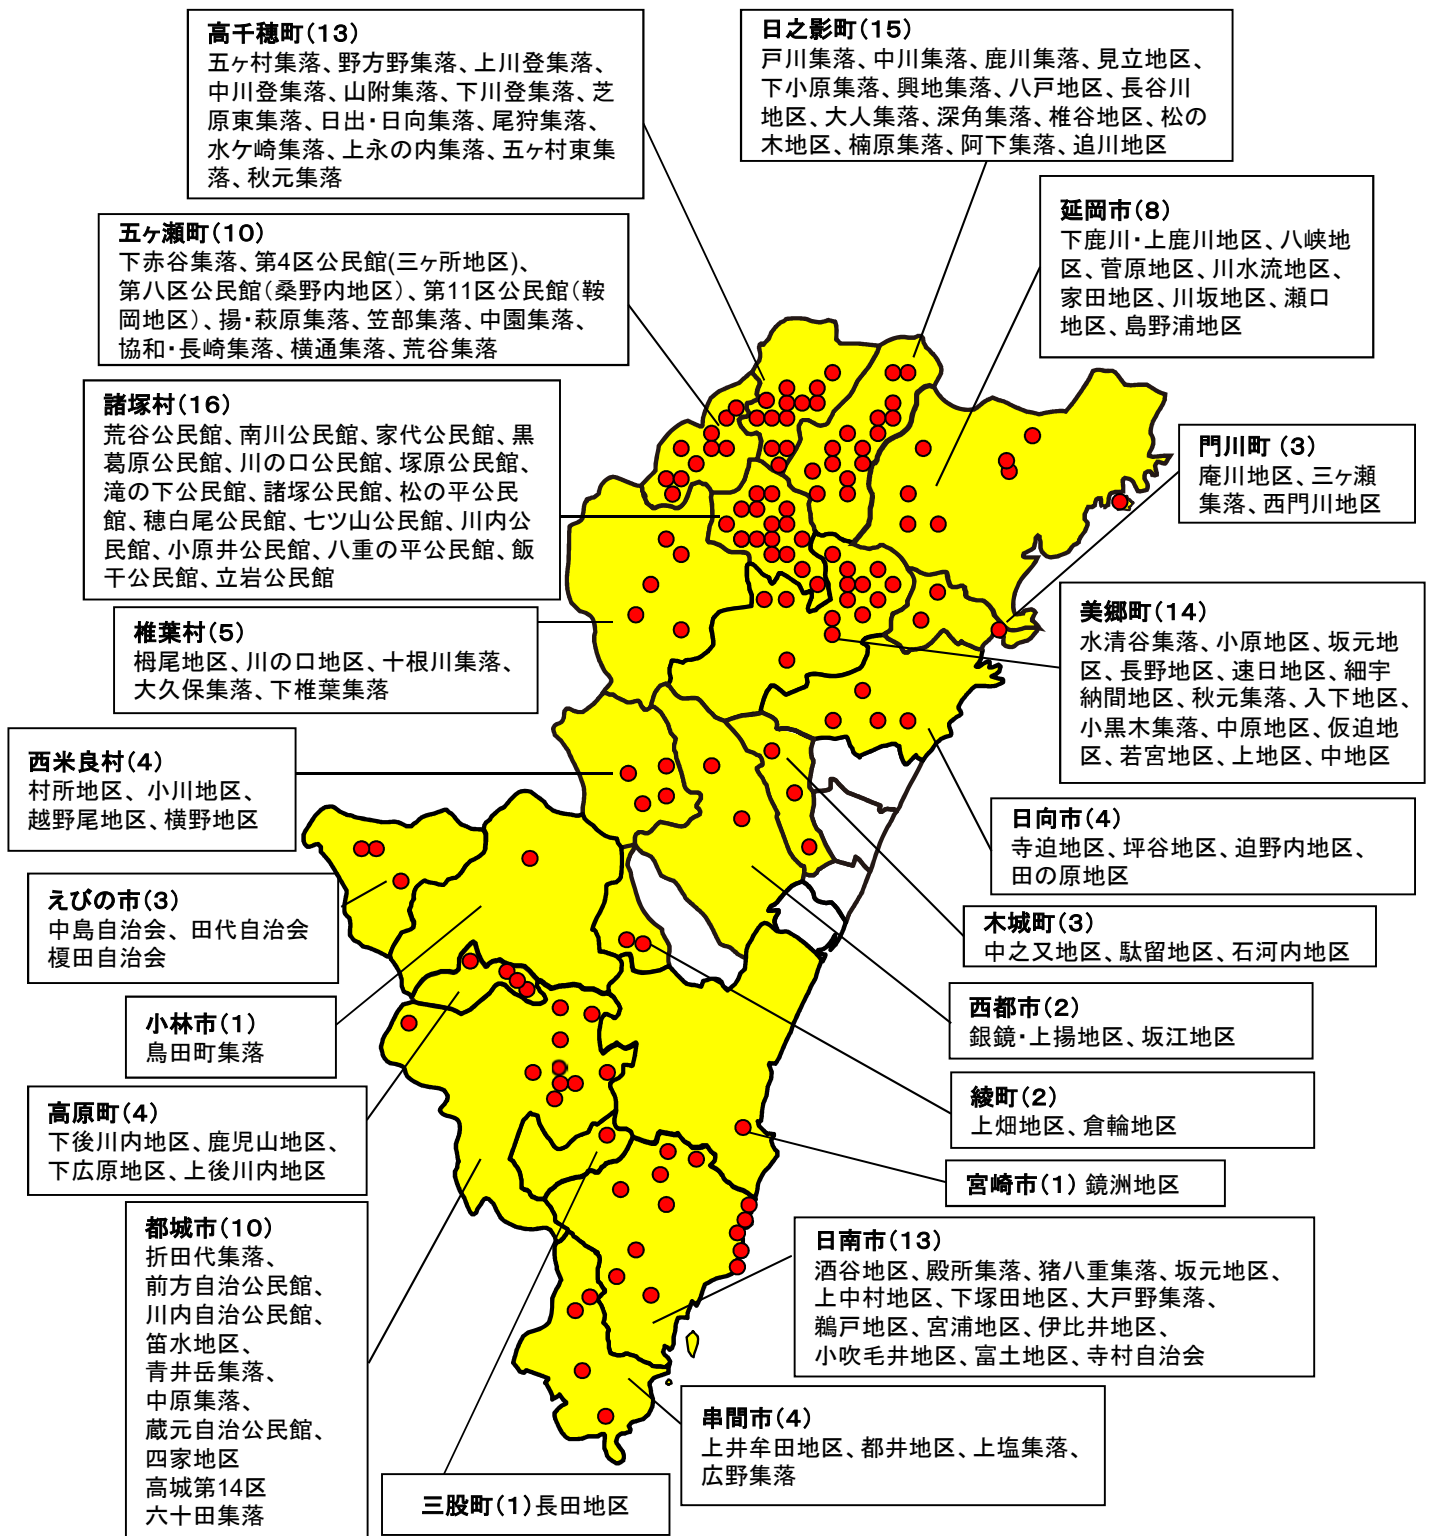

「いきいき集落」認定位置図

21市町村 136集落等
(平成31年3月31日現在)