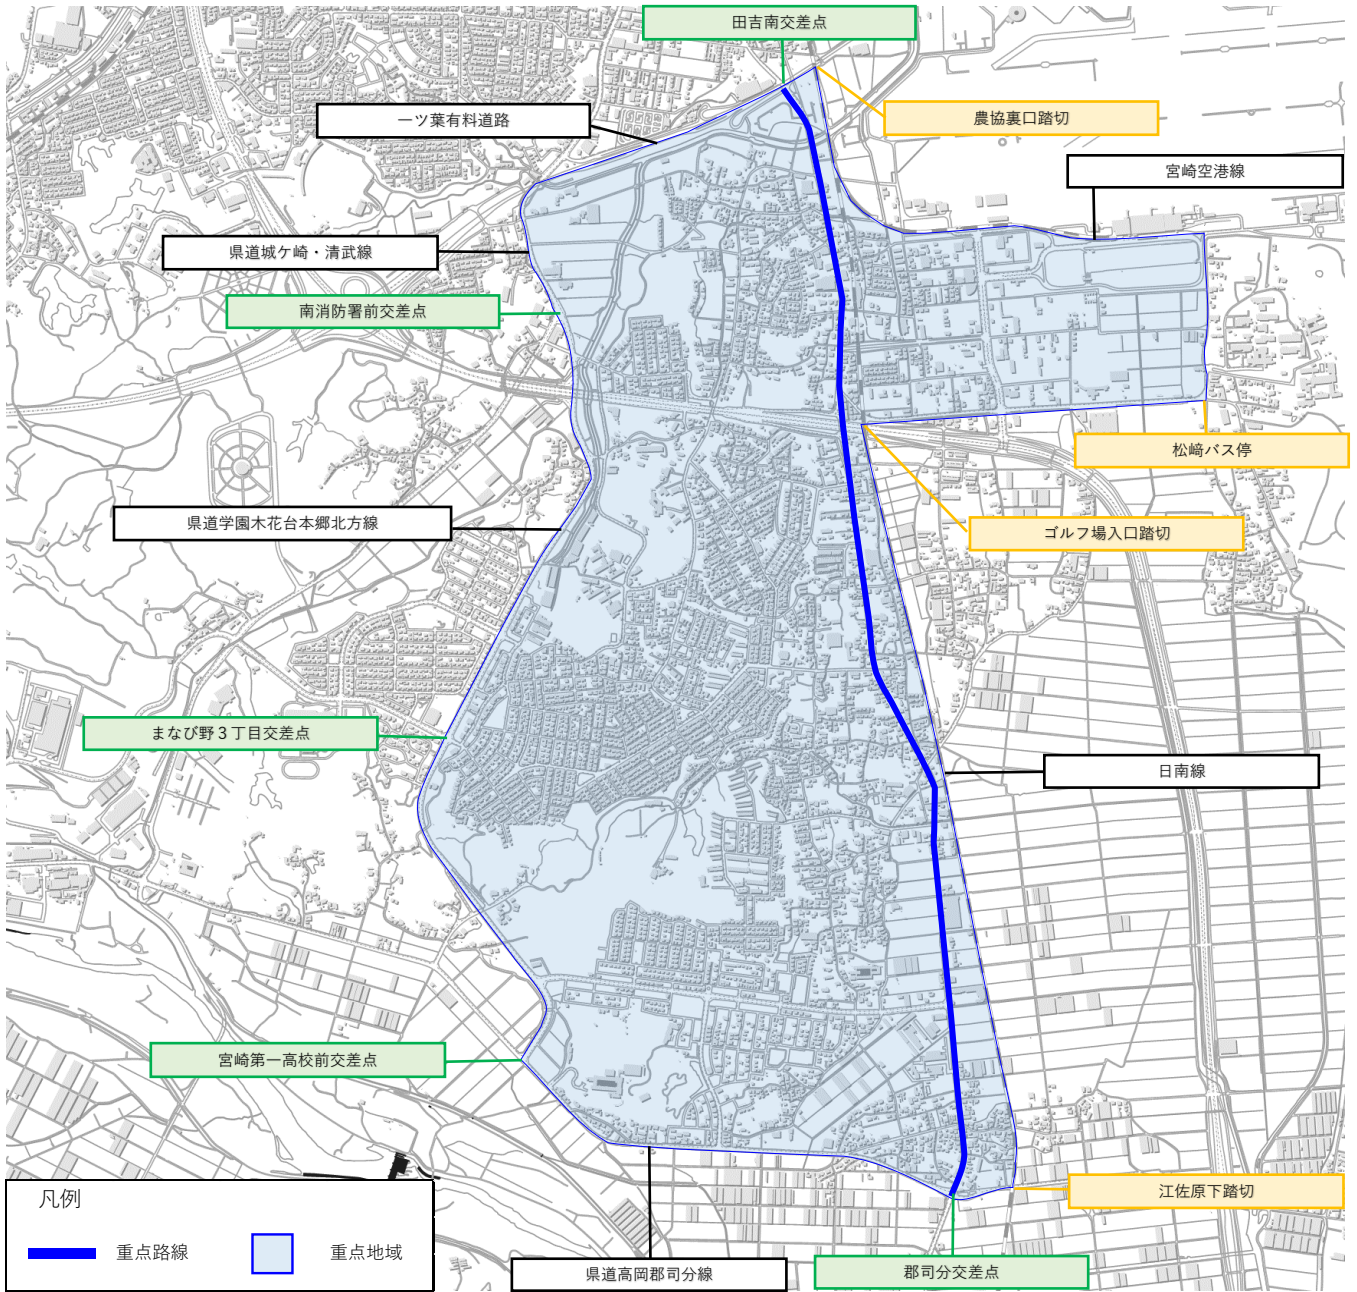

# 宮崎南警察署ガイドライン（宮崎空港方面）

この地図は、国土地理院発行の基礎地図情報を使用して作成した

重点路線	重点時間帯
県道中村木崎線（田吉南交差点～郡司分交差点）	07:00～22:00
重点地域	重点時間帯
日南線（農協裏口踏切）・宮崎空港線、空港ターミナル東側・松崎バス停・ゴルフ場入口踏切までの市道、日南線（ゴルフ場入口踏切～江佐原下踏切）、県道高岡郡司分線（江佐原下踏切～宮崎第一高校前交差点）、県道学園木花台本郷北方線・城ヶ崎清武線（宮崎第一高校前交差点～一ツ葉有料道路高架橋）、一ツ葉有料道路で囲まれた地域及びその周辺	07:00～22:00