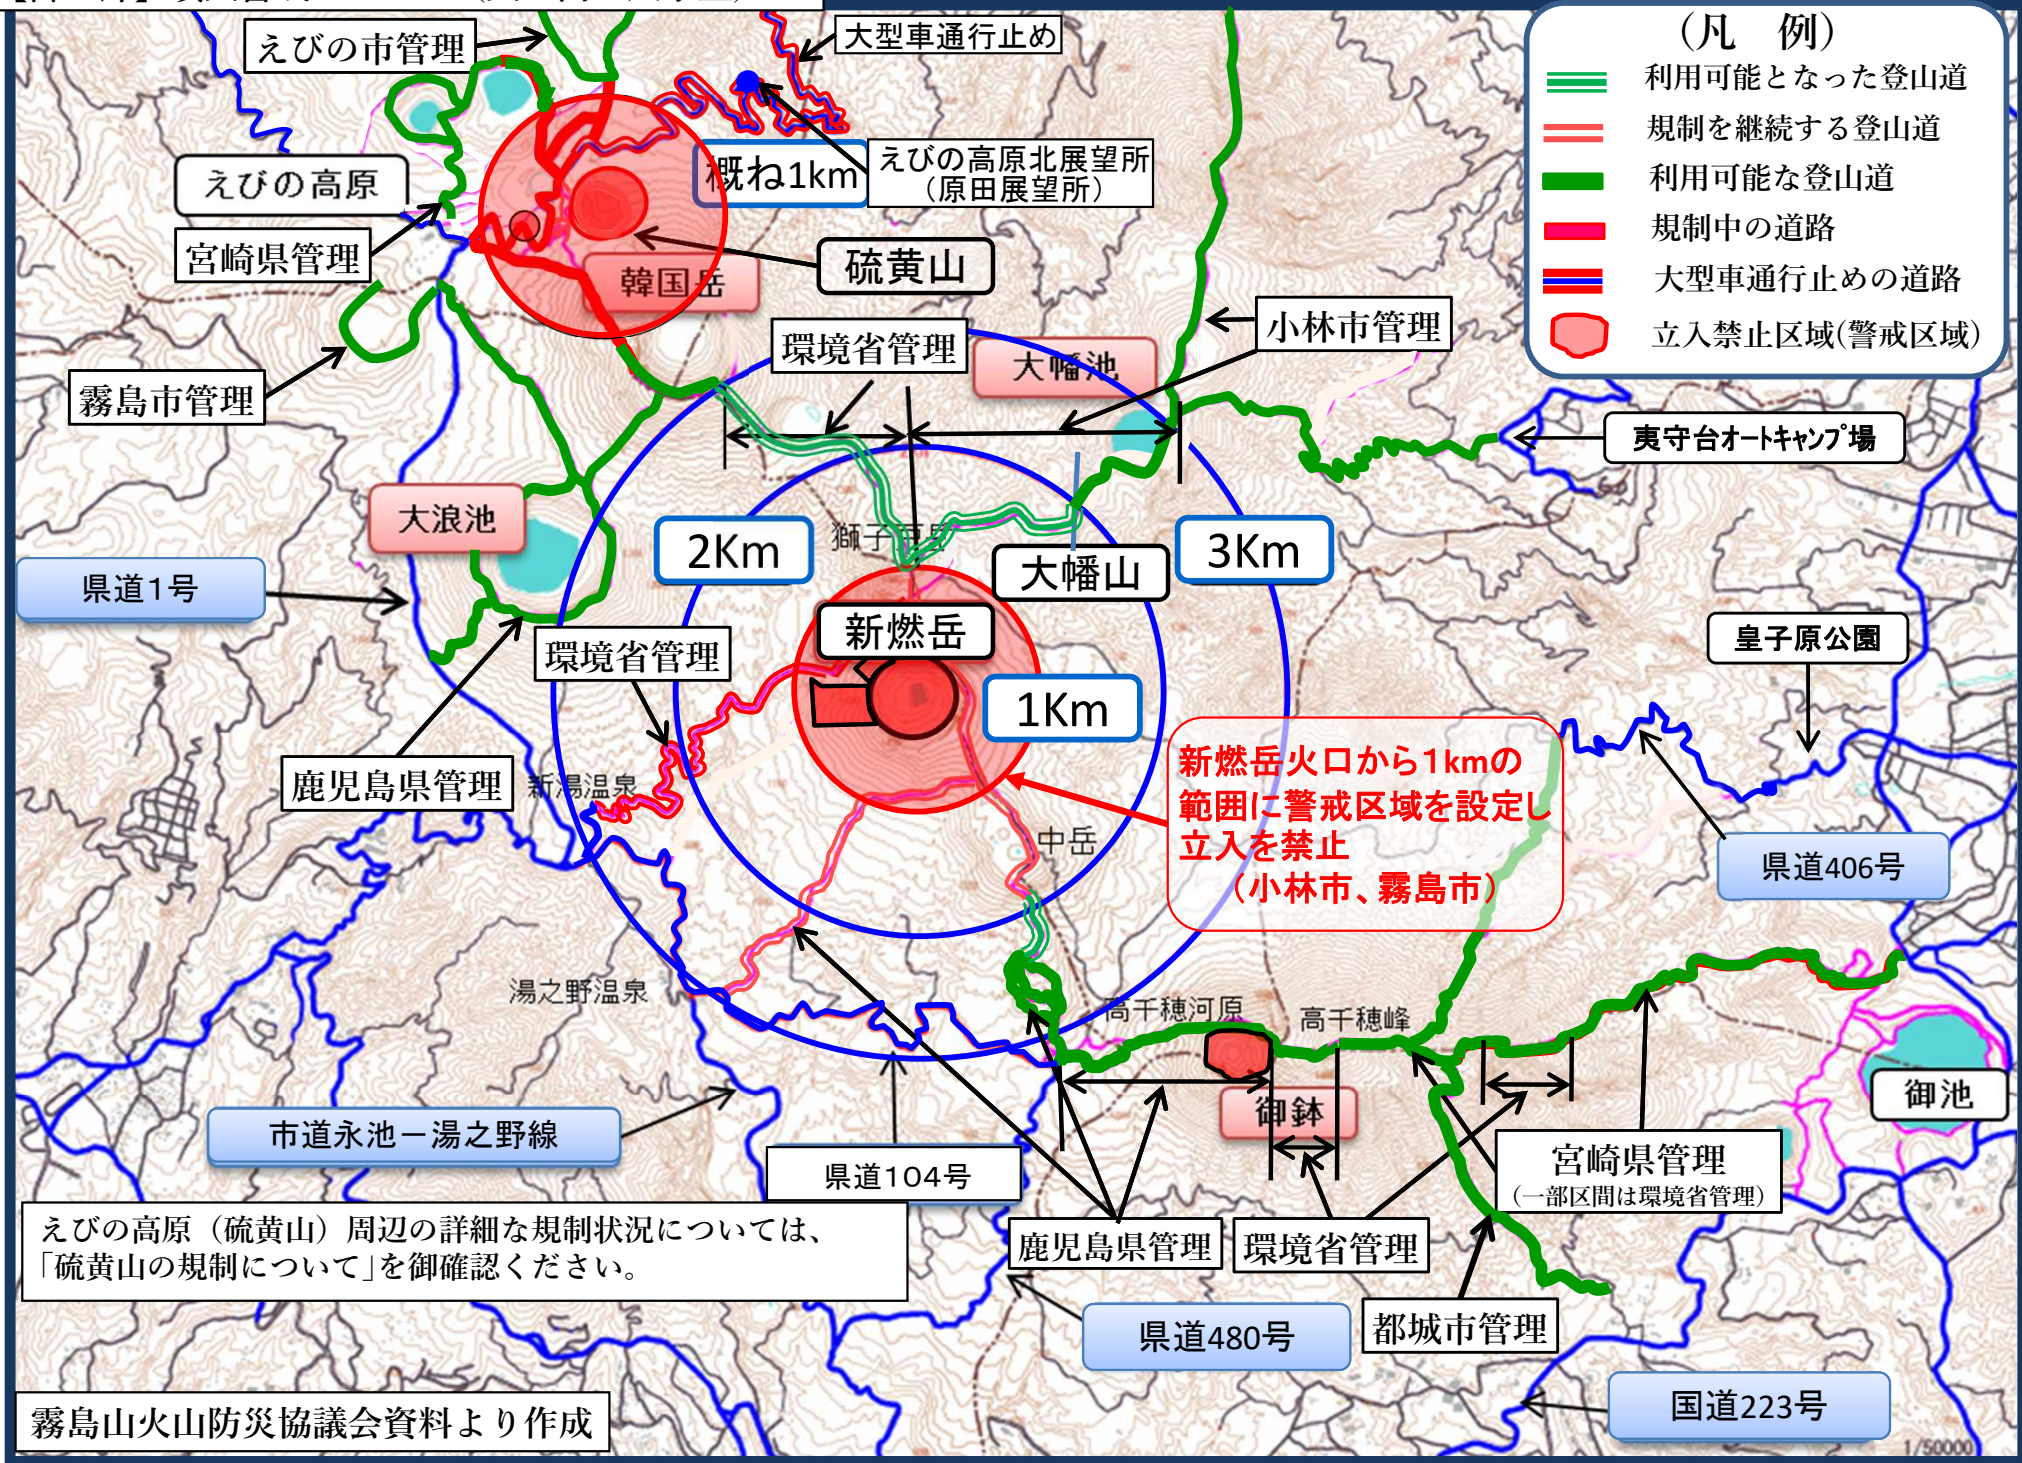

霧島山の規制図

令和4年8月19日作成、令和5年7月7日更新

【新燃岳】噴火警戒レベル1 (火口内等立入禁止)
 【硫黄山】噴火警戒レベル2 (火口内等立入禁止)
 【御鉢】噴火警戒レベル1 (火口内立入禁止)

(凡例)

- 利用可能となった登山道
- 規制を継続する登山道
- 利用可能な登山道
- 規制中の道路
- 大型車通行止めの道路
- 立入禁止区域(警戒区域)

新燃岳火口から1kmの範囲に警戒区域を設定し立入を禁止 (小林市、霧島市)

えびの高原 (硫黄山) 周辺の詳細な規制状況については、「硫黄山の規制について」を御確認ください。

霧島山火山防災協議会資料より作成