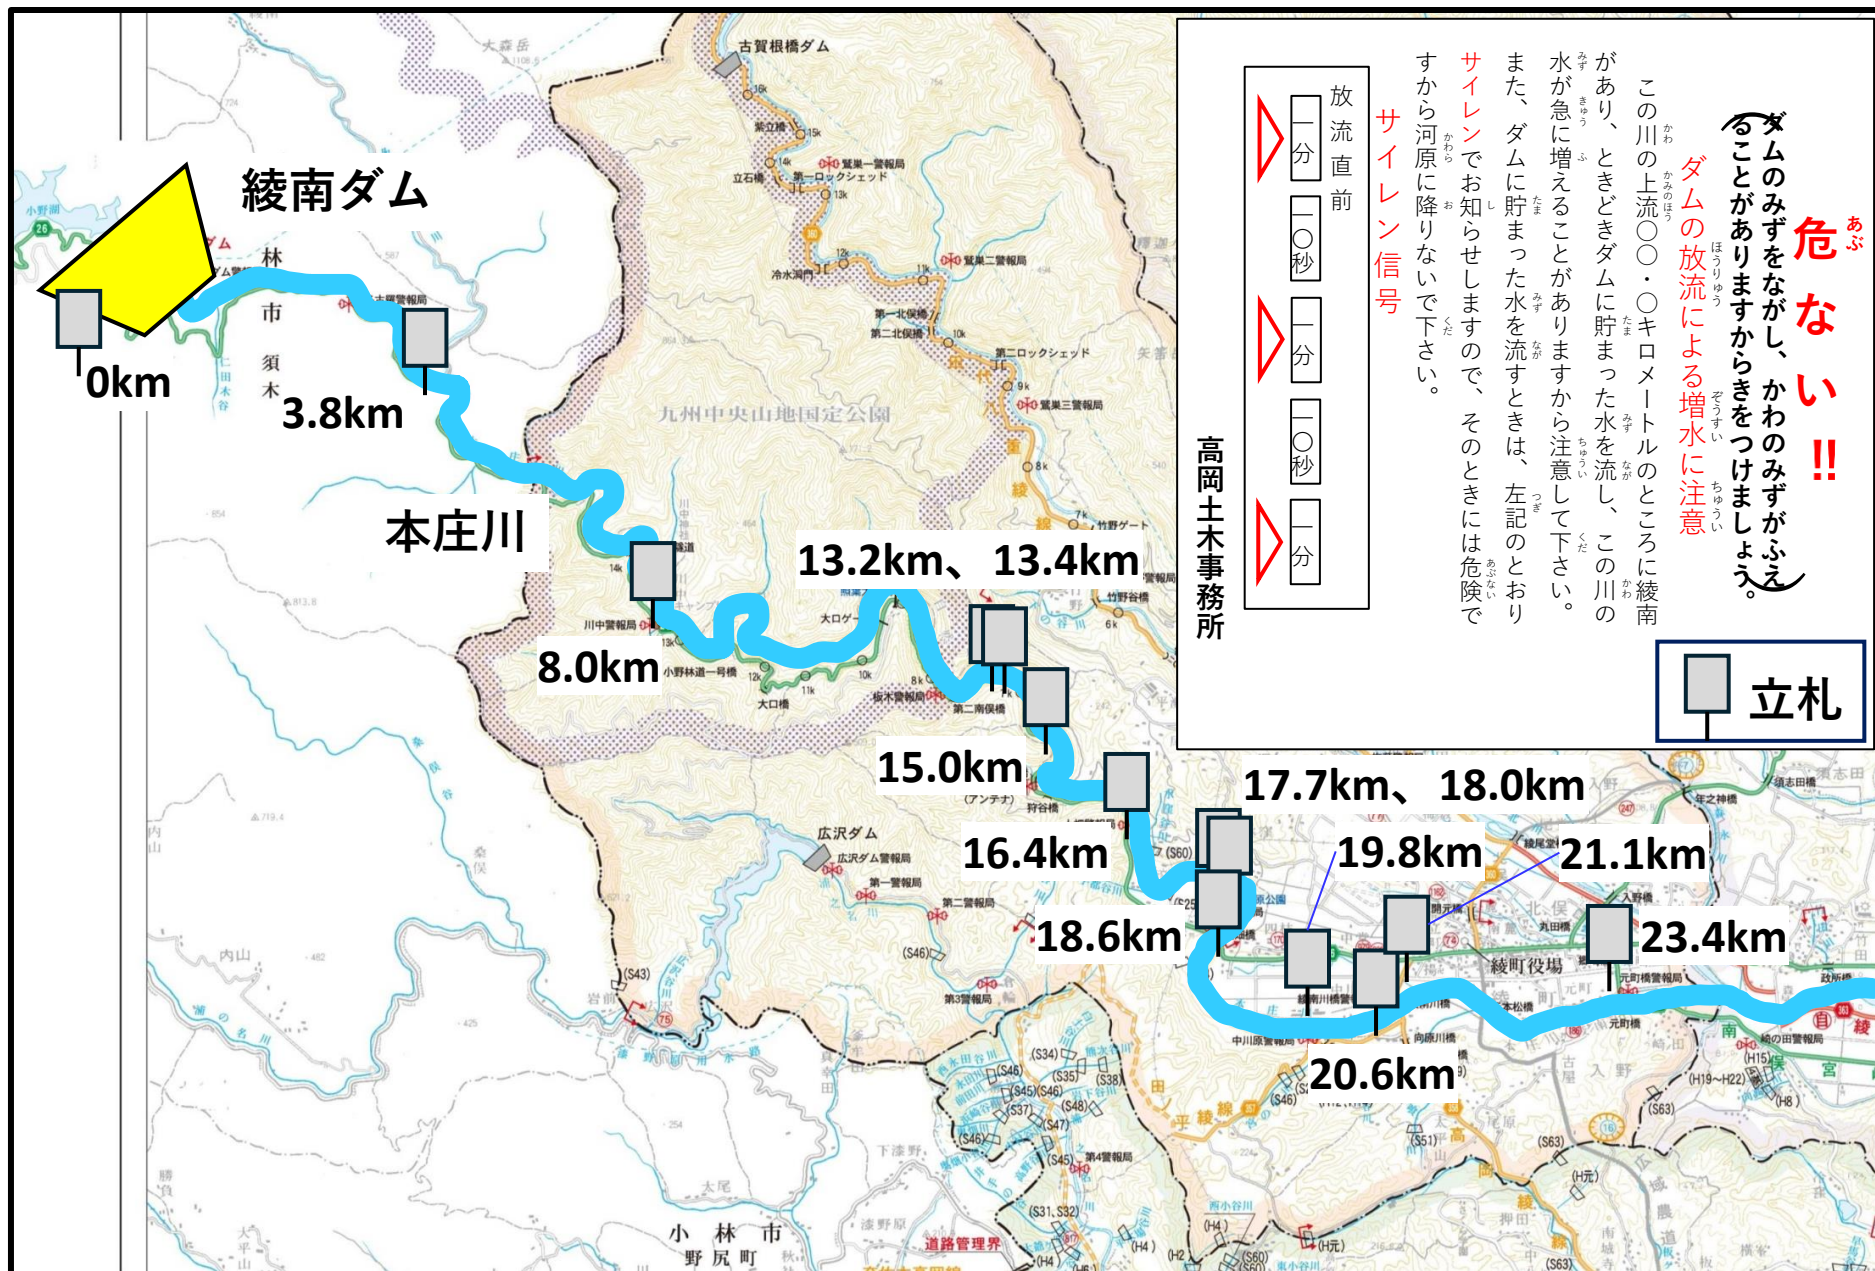

綾南ダム 一般周知立札

危険な!!

ダムのみずをながし、かわのみずがふえることがありますからきをつけましょう。

ダムの放流による増水に注意

この川の上流〇〇・〇キロメートルのところは綾南があり、ときどきダムに貯まった水を流し、この川の水が急が増えることがありますから注意して下さい。また、ダムに貯まった水を流すときは、左記のとおりサイレンでお知らせしますので、そのときには危険です。から河原に降りないで下さい。

サイレン信号

放流直前	一分	一〇秒	一分	一〇秒	一分
------	----	-----	----	-----	----

高岡土木事務所