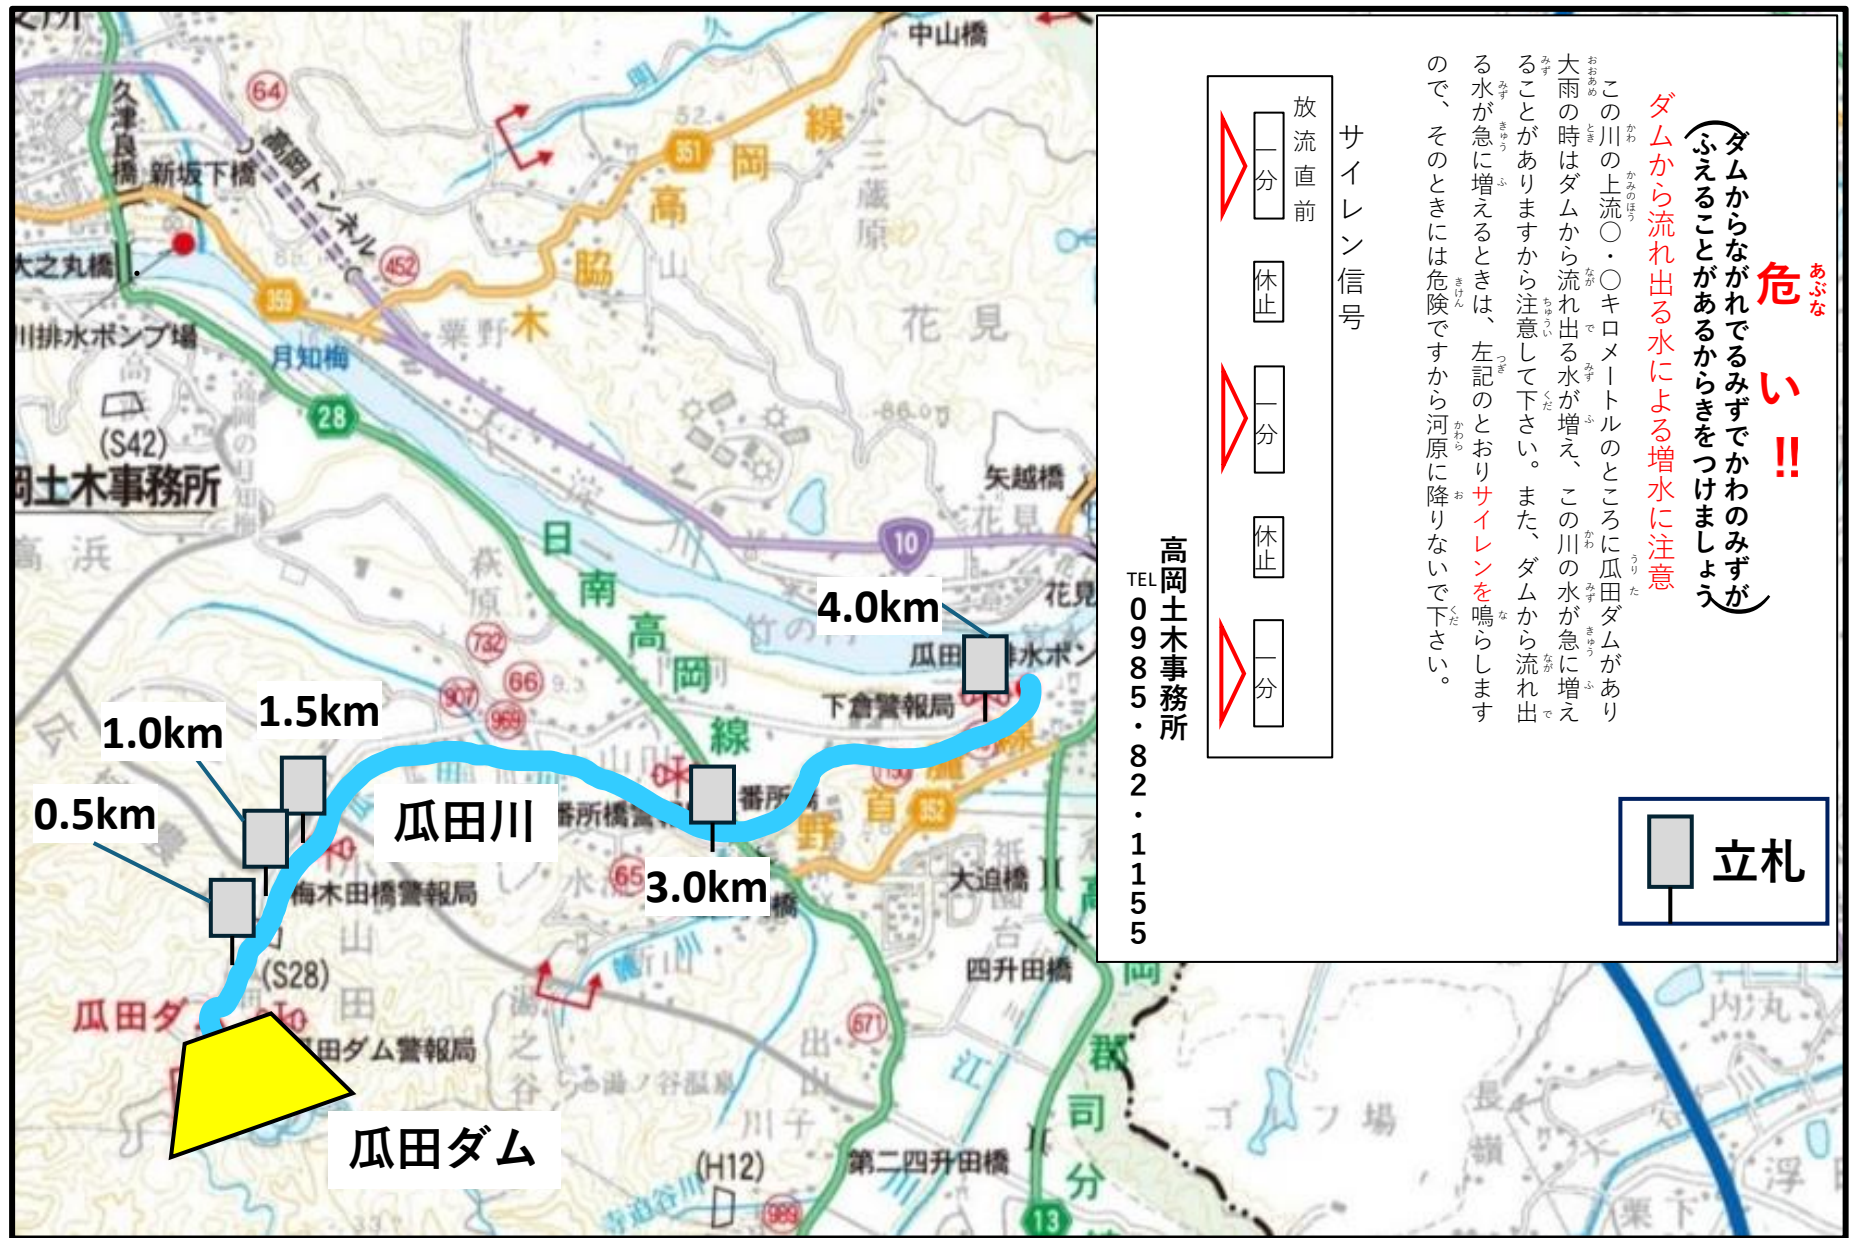

瓜田ダム 一般周知立札

サイレン信号

高岡土木事務所
TEL 0985・82・1155

危い!!

ダムからながれ出るみずでかわのみずがふえることがあるからきをつけましょう

ダムから流れ出る水による増水に注意

この川の上流〇・〇キロメートルのところに瓜田ダムがあり大雨の時はダムから流れ出る水が増え、この川の水が急に増えることがありますから注意して下さい。また、ダムから流れ出る水が急に増えるときは、左記のとおりサイレンを鳴らしますので、そのときには危険ですから河原に降りないで下さい。