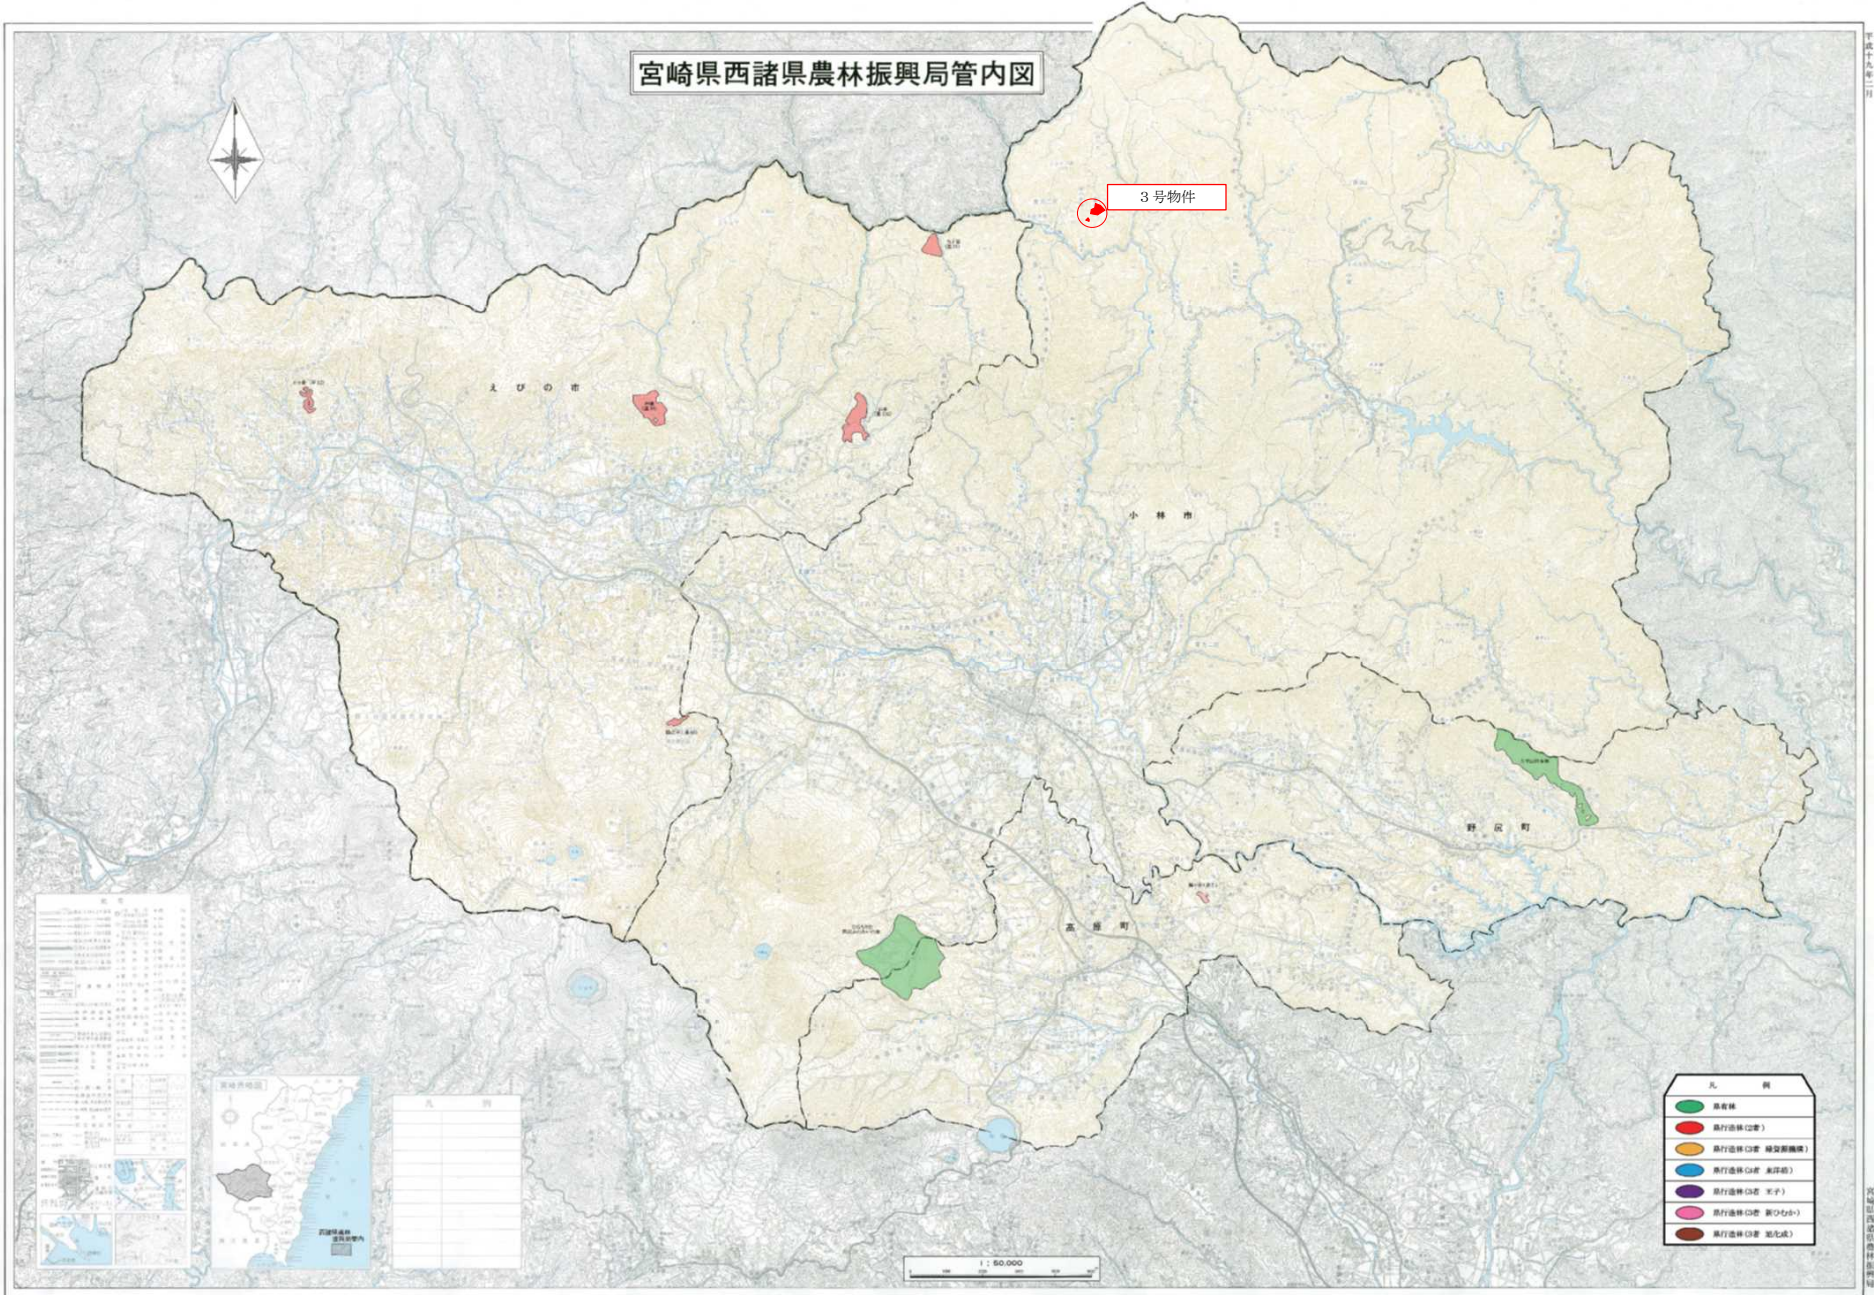

宮崎県西諸県農林振興局管内図

平成十九年三月

宮崎県西諸県農林振興局