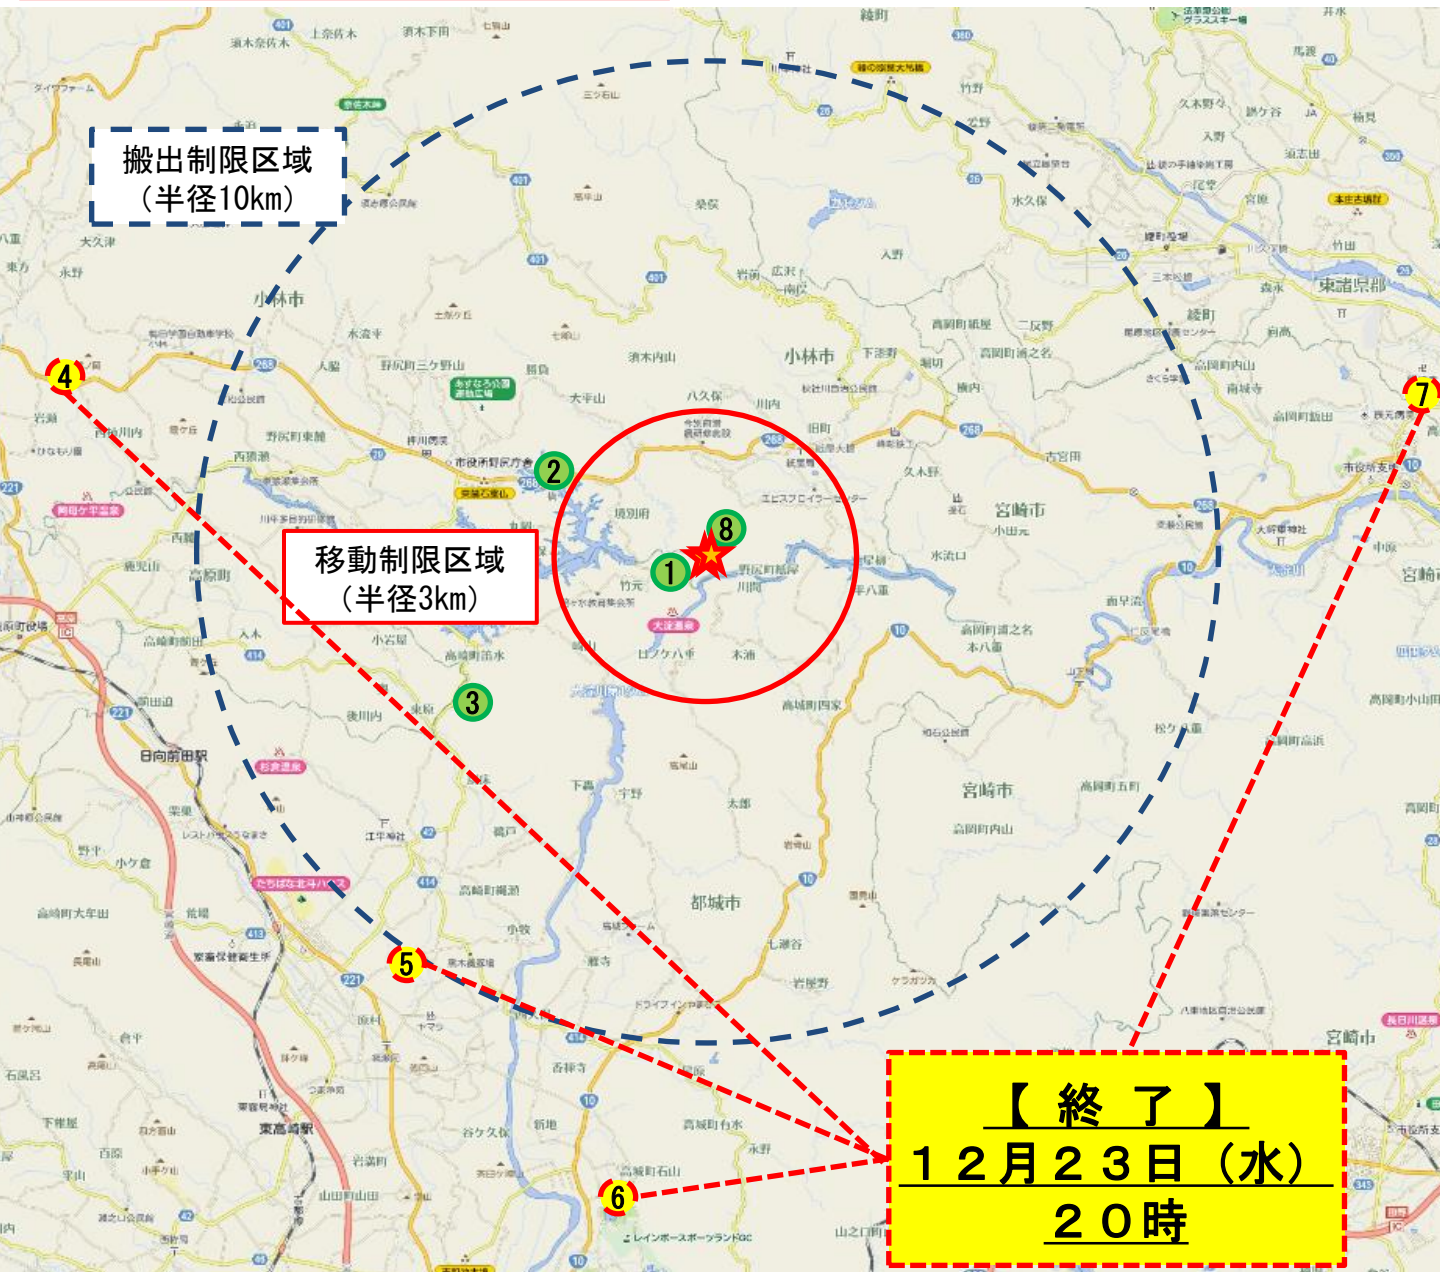

鳥インフルエンザ消毒ポイント位置図 (令和2年12月23日 20:00)

発生農場

消毒ポイント (噴霧式)

12月23日20時終了

消毒ポイントリスト

○消毒ポイントの詳細

令和2年12月23日 20:00現在

	消毒ポイント名	設置範囲	設置道路名称	設置住所	消毒方式	運営時間	備考
1	発生農場付近	1km	椎屋・岩瀬ダム線	都城市高崎町笛水竹元	動噴	24時間	12/3 0:30開始
2	のじりこびあ	3km	国道268号線	小林市野尻町麓	動噴	24時間	12/3 0:30開始
3	江平内畑バス乗合所	3km	県道42号	都城市高崎町江平内畑	動噴	24時間	12/3 0:30開始
4	岩瀬橋	10km	国道268号線	小林市野尻町三ヶ野山	動噴	24時間	12/3 0:30開始 12/23 20:00終了
5	高崎町農村活性化支援センター	10km	高崎町大牟田～塚原線	都城市高崎町縄瀬	動噴	24時間	12/3 0:30開始 12/23 20:00終了
6	石山観音池公園	10km	広域農道(朝霧ロード)	都城市高城町石山	動噴	24時間	12/3 0:30開始 12/23 20:00終了
7	国富町川南地区健康増進センター	10km	県道24号線	国富町嵐田	動噴	24時間	12/11 12:00開始 12/23 20:00終了
8	発生農場入り口	—	—	小林市野尻町紙屋	動噴	24時間	12/8 6:00開始