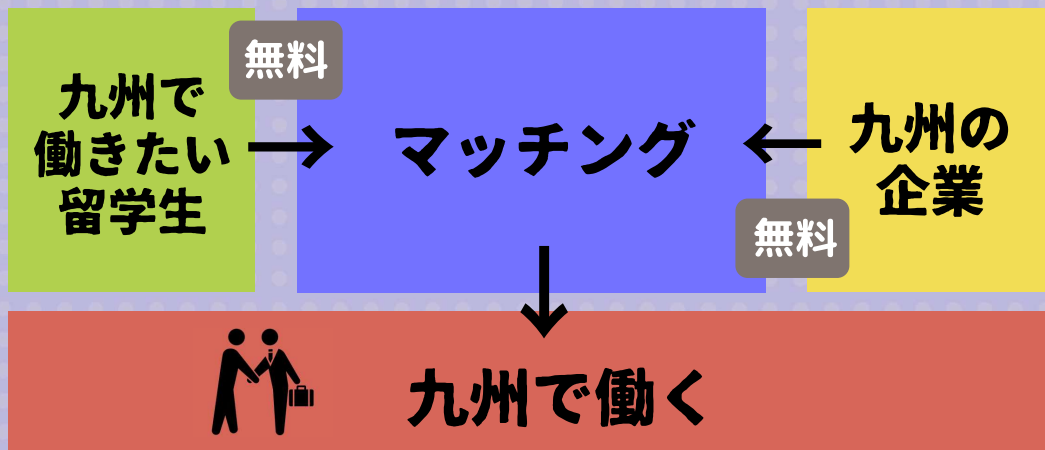

留学生と九州の企業をつなぐマッチングサイト

九州で働きたい  
留学生向け

Work **in** Kyushu

九州で  
働こう！

登録・利用  
無料

Work in Kyushuは、九州で働きたい留学生と九州の企業をつなぐ「人材マッチングサイト」です。Work in Kyushuを利用すると、九州で働ける可能性がアップ！  
たくさんの企業に出会いましょう！