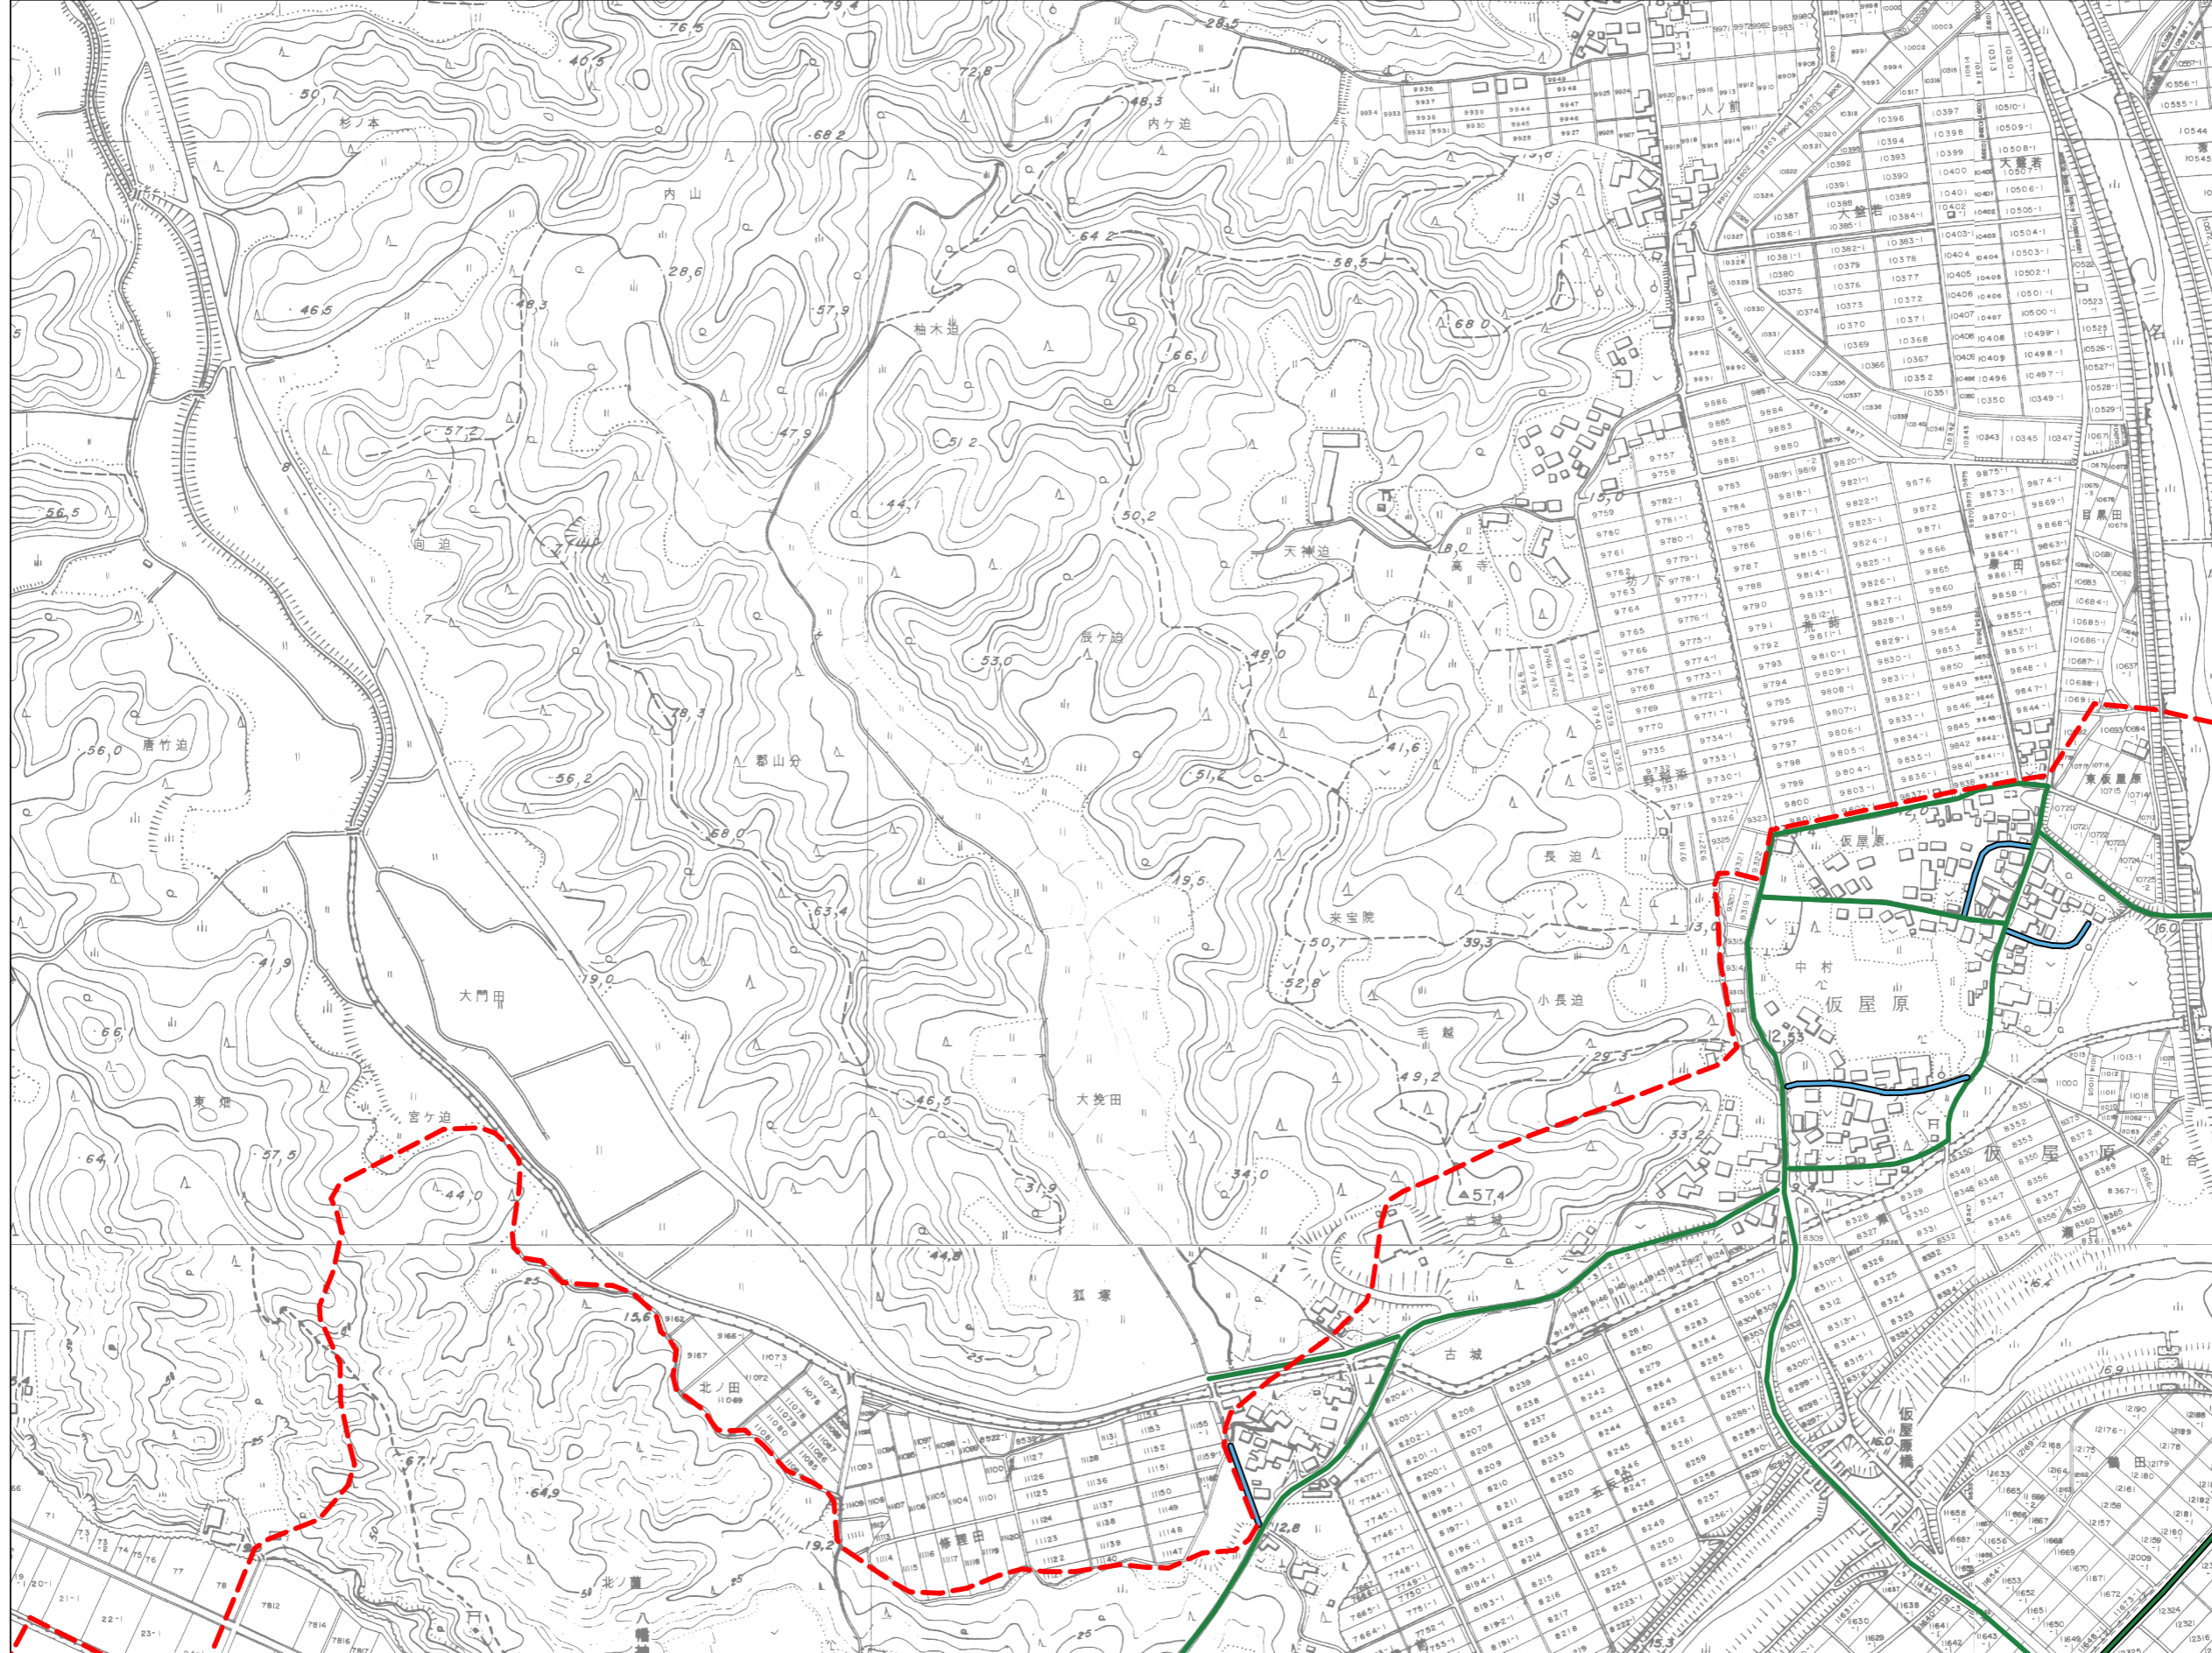

国富町指定道路図

凡 例	
	1号道路(国県道) 第42条第1項第1号
	1号道路(市町道) 第42条第1項第1号
	2号道路 第42条第1項第2号
	3号道路 第42条第1項第3号
	4号道路 第42条第1項第4号
	5号道路 第42条第1項第5号
	2項道路 第42条第2項
	3項道路 第42条第3項
	4項道路 第42条第4項
	予定道路 (第68条の7第1項)
	特定通路 (第43条ただし書き)
	都市計画区域線