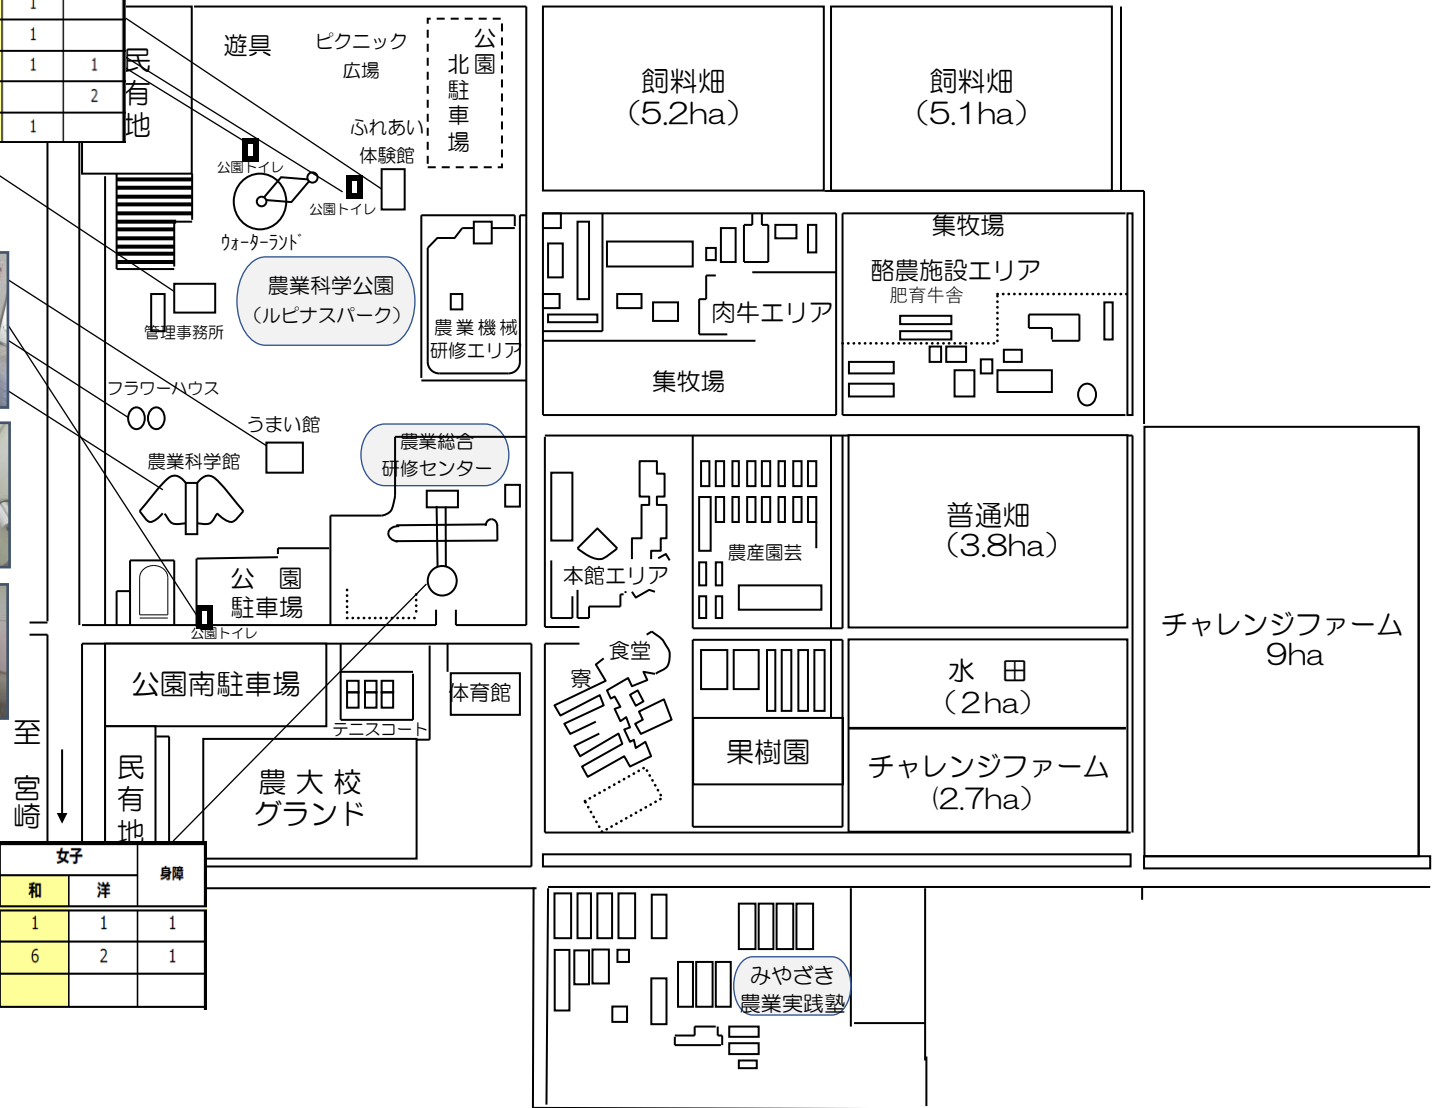

# 県立農業大学校農業総合研修センター及び宮崎県農業科学公園感染症対策トイレ設備改修配置図

建物名	男子			女子		身障
	和	洋	小便	和	洋	
農業科学館	3	1	8	6	2	
物産館 (うまい館)	2	0	3	5	1	
フラワーハウス	1	1	3	1	1	
ふれあい体験館	1	1	4	3	1	1
公園トイレ	3		9	8		2
公園管理事務所	2	1	3	3	1	

建物名	男子			女子		身障
	和	洋	小便	和	洋	
研修棟	1	1	4	1	1	1
宿泊棟	4	2	8	6	2	1
宿泊棟部屋	0	10	0			