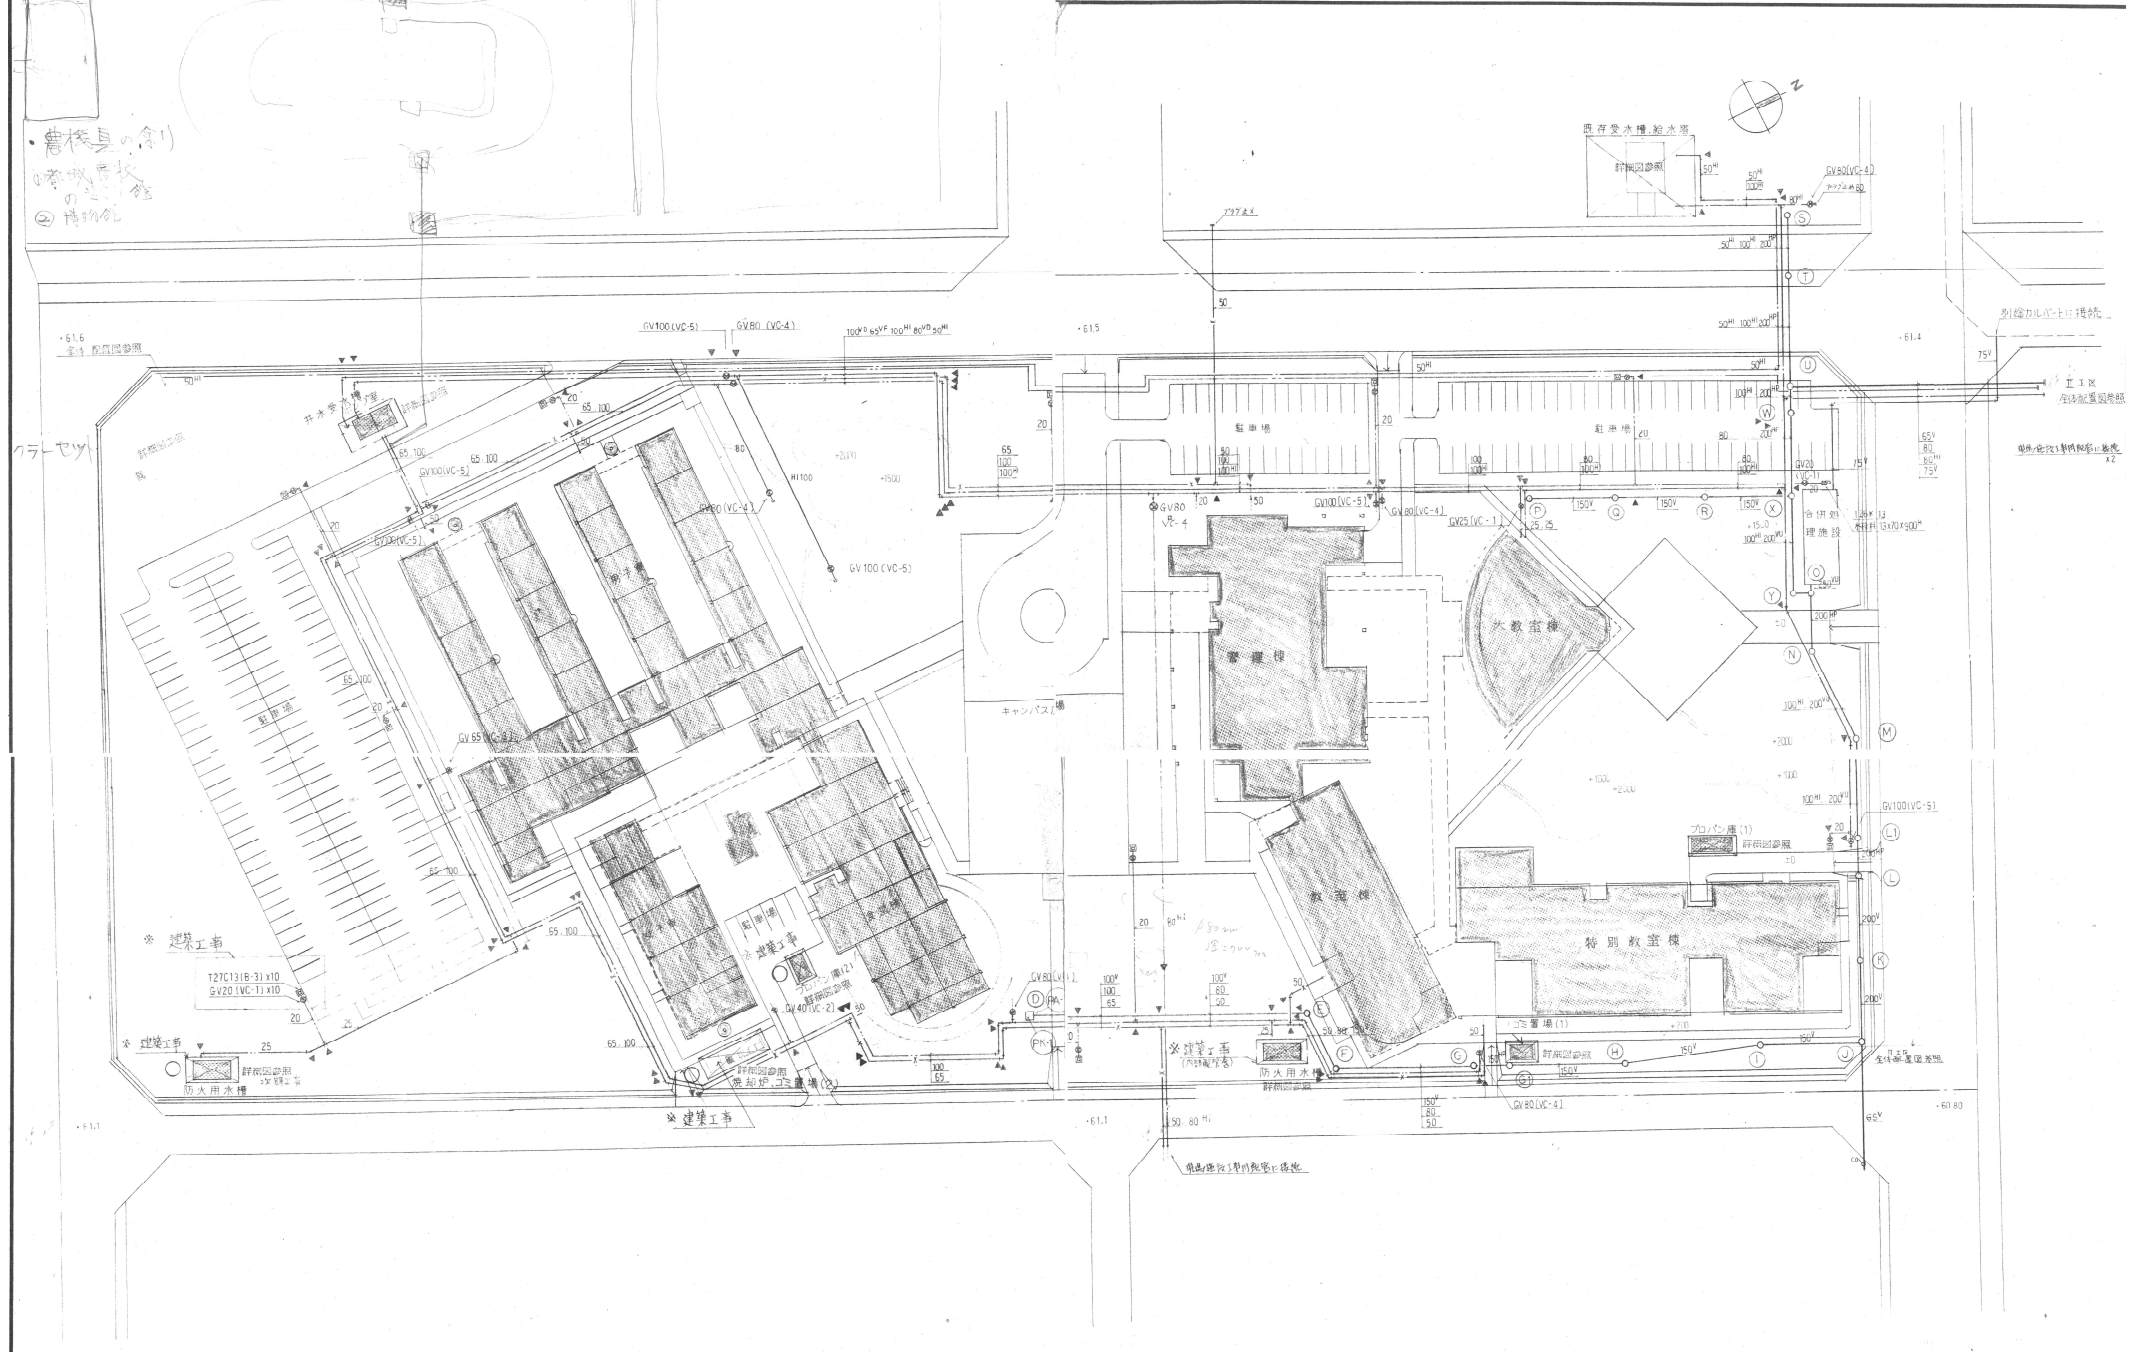

農学部の余り
 ① 新農学棟
 ② 植物館

※印建築外構工事(含む)

新農学大学校整備外設計書
 東畑 とう設計共同企業体
 監 理 者
 監 理 者
 監 理 者

記	年月日	
事		

東畑 とう設計共同企業体	設計年月日	設計	工事名称	図面番号
新農学大学校整備外設計書			新農学大学校整備外設計書	M-4
監 理 者			配設図	
			縮尺	1:500