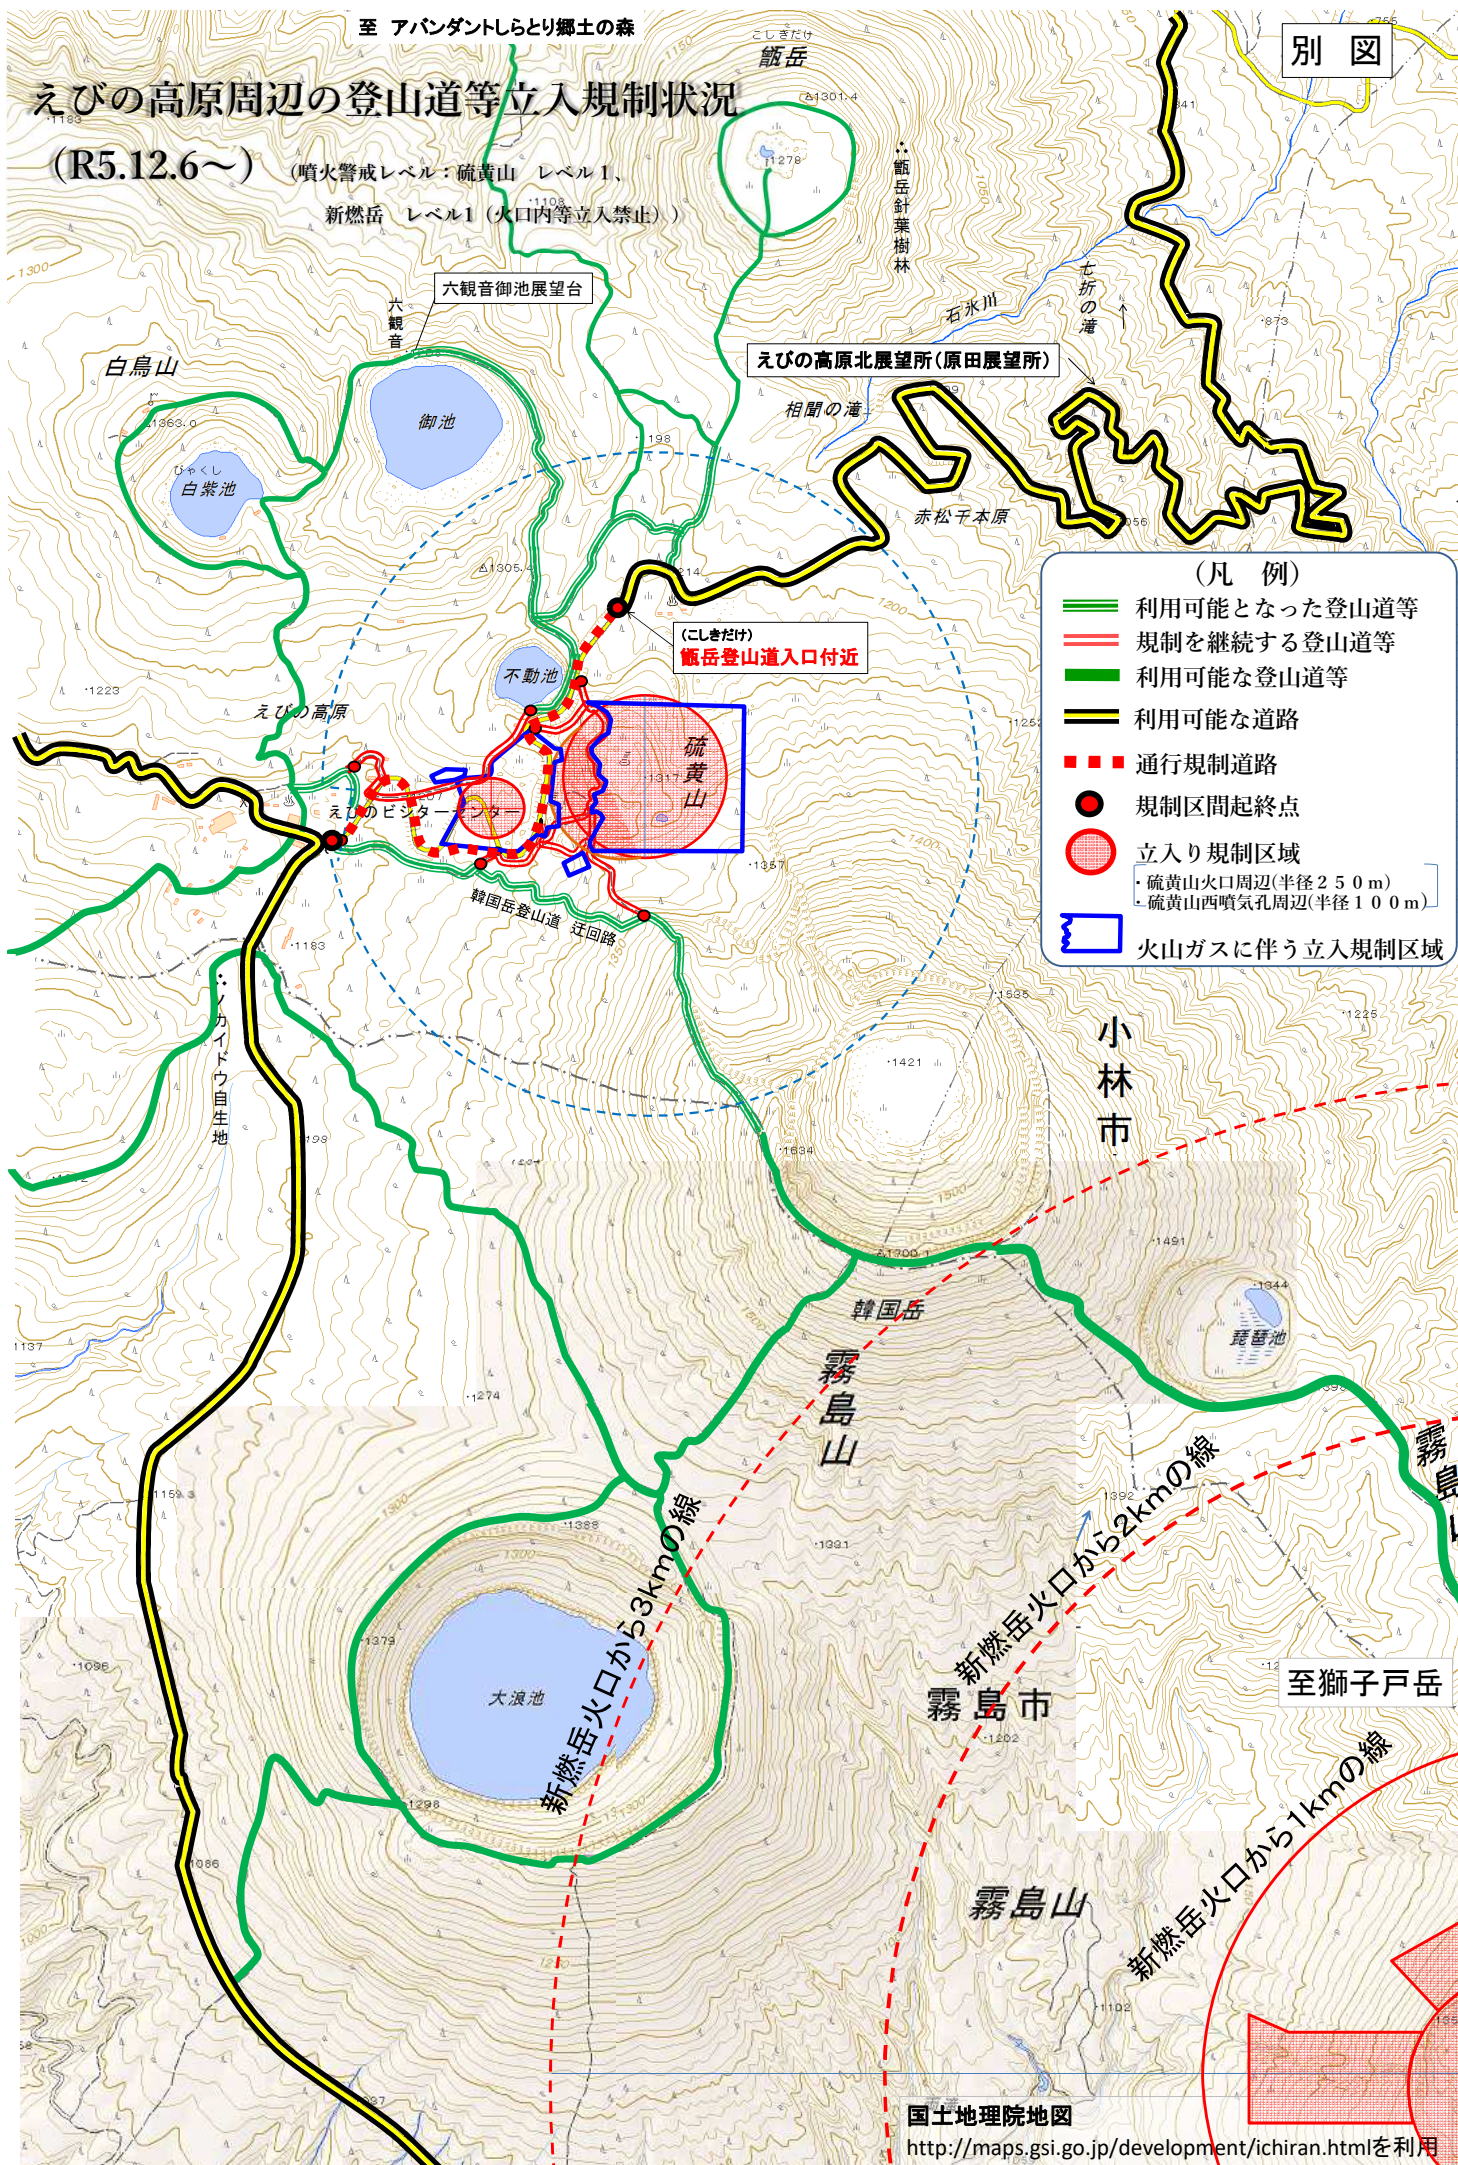

# えびの高原周辺の登山道等立入規制状況

(R5.12.6~)

(噴火警戒レベル：硫黄山 レベル1、  
新燃岳 レベル1 (火口内等立入禁止))

(凡例)

- 利用可能となった登山道等
- 規制を継続する登山道等
- 利用可能な登山道等
- 利用可能な道路
- 通行規制道路
- 規制区間起終点
- 立入り規制区域
  - ・硫黄山火口周辺(半径250m)
  - ・硫黄山西噴気孔周辺(半径100m)
- 火山ガスに伴う立入規制区域

新燃岳火口から3kmの線

新燃岳火口から2kmの線

新燃岳火口から1kmの線