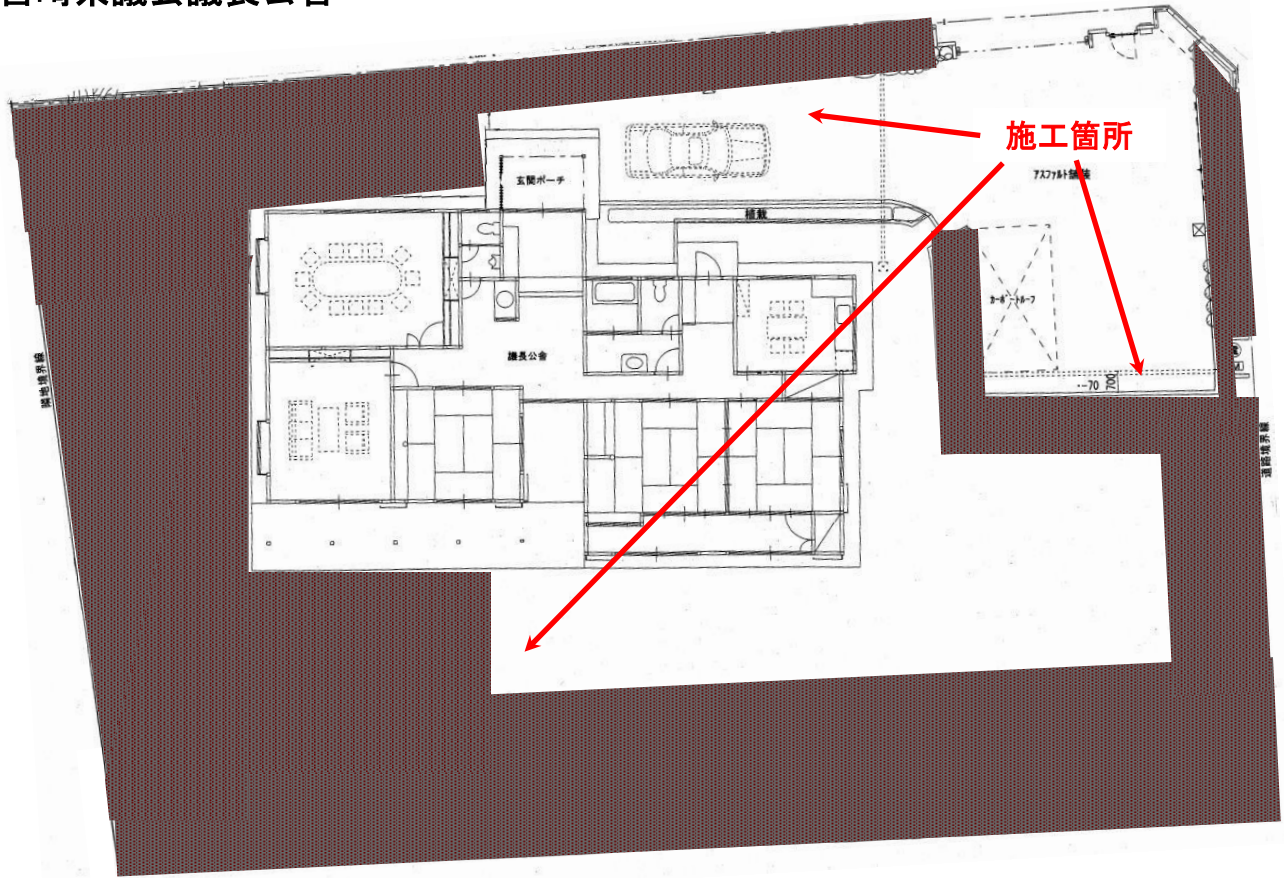

平面図

■ : 施工箇所

宮崎県議会議長公舎

宮崎県議会議員寮