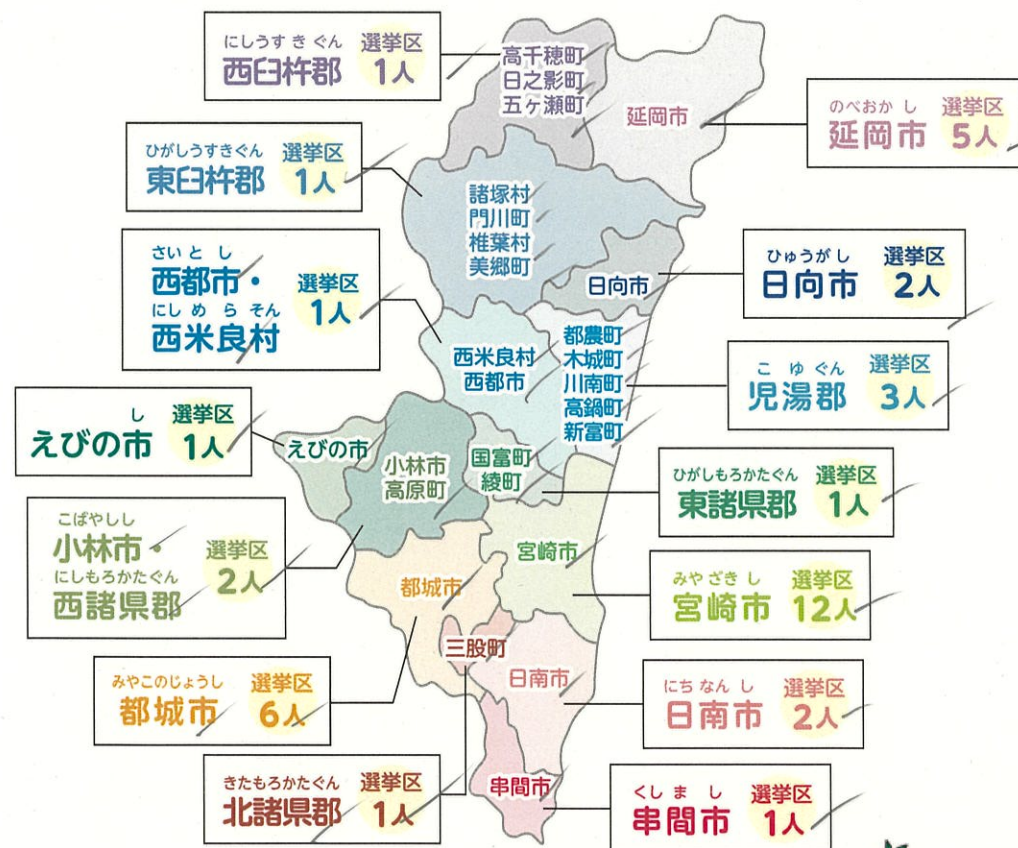

賛成 反対

けんぎかいぎいん ひと 県議会議員ってどんな人？

ぎいん えら 議員ってどうやって選ばれるの？

けんぎかいぎいん けんない す 県議会議員は、県内に住んでいる**18**歳以上の県民の投票によって地域(選挙区)ごとに選べられます。

せんきょく 選挙区ってなあに？

じょうれい けん 条例(県のきまり)では、県内は**14**の選挙区に分けられ、けんぎかいぎいん かず 合計で**39**人となっています。

ぎいん とうせん ひと 議員に当選した人は、**4**年間、議員として仕事をします。

けんぎかいぎいん 県議会議員はいくつになったらなるの？

25歳以上になったら県議会議員に立候補できます。

※年齢以外にも日本国民であることや3ヶ月以上県内の市町村に住んでいることなどの決まりがあります。