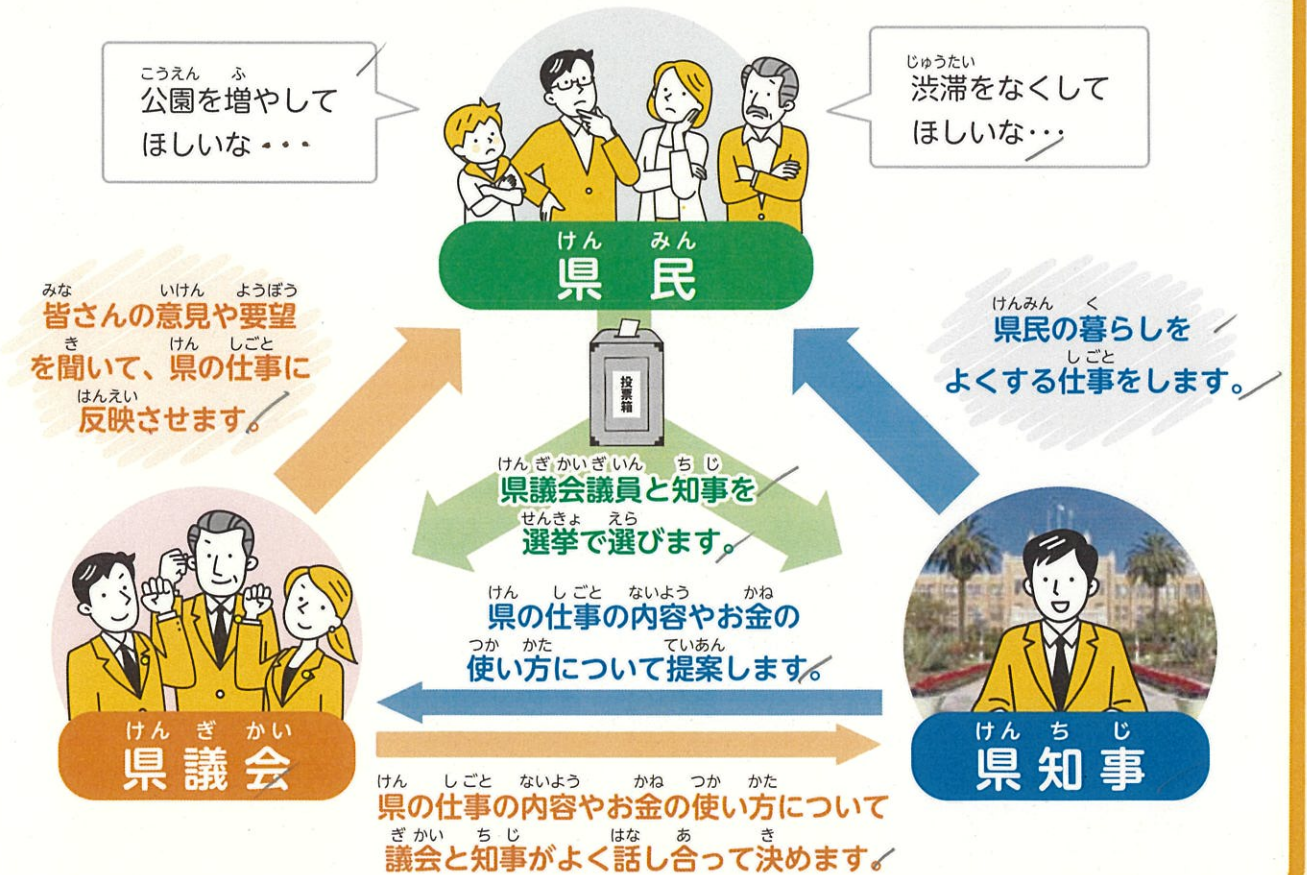

4 傍聴席

ぎかい み き ひと すわ
議会を見に来た人が座
ります。

5 議員席

ぎいん すわ
議員が座ります。

6 質問者席

しつもん ぎいん しつもん
質問する議員はここで質問
すわ
したり、座ったりします。

けんぎかい
もっと県議会
し
を知りたい人
はこちら！

県議会
キッズページ

県議会HP

議会中継

Facebook

YouTube

X

みやざきけんぎかい 宮崎県議会ってなあに？

けんぎかい なに 県議会って何をするとところ？

けんぎかい す けん よ はな あ
県議会は、みんなが住んでいる県をより良くするために話し合いをします。

宮崎県議会

けんぎかい 県議会ではどんな仕事をしているの？

よさん き 予算を決める

みんながおさめたお金の税金を使って、どんなことにだけお金を使うか決めていきます。

じょうれい 条例をつくる

みんなが気持ちよく暮らせるように、新しいルールを作ったり、古いルールを直したりします。

けん しごと しら 県の仕事を調べる

県の仕事はみんなの役に立っているか、計画通り進んでいるか、みんなのお金がお金として使われているかどうかわかるように調べます。