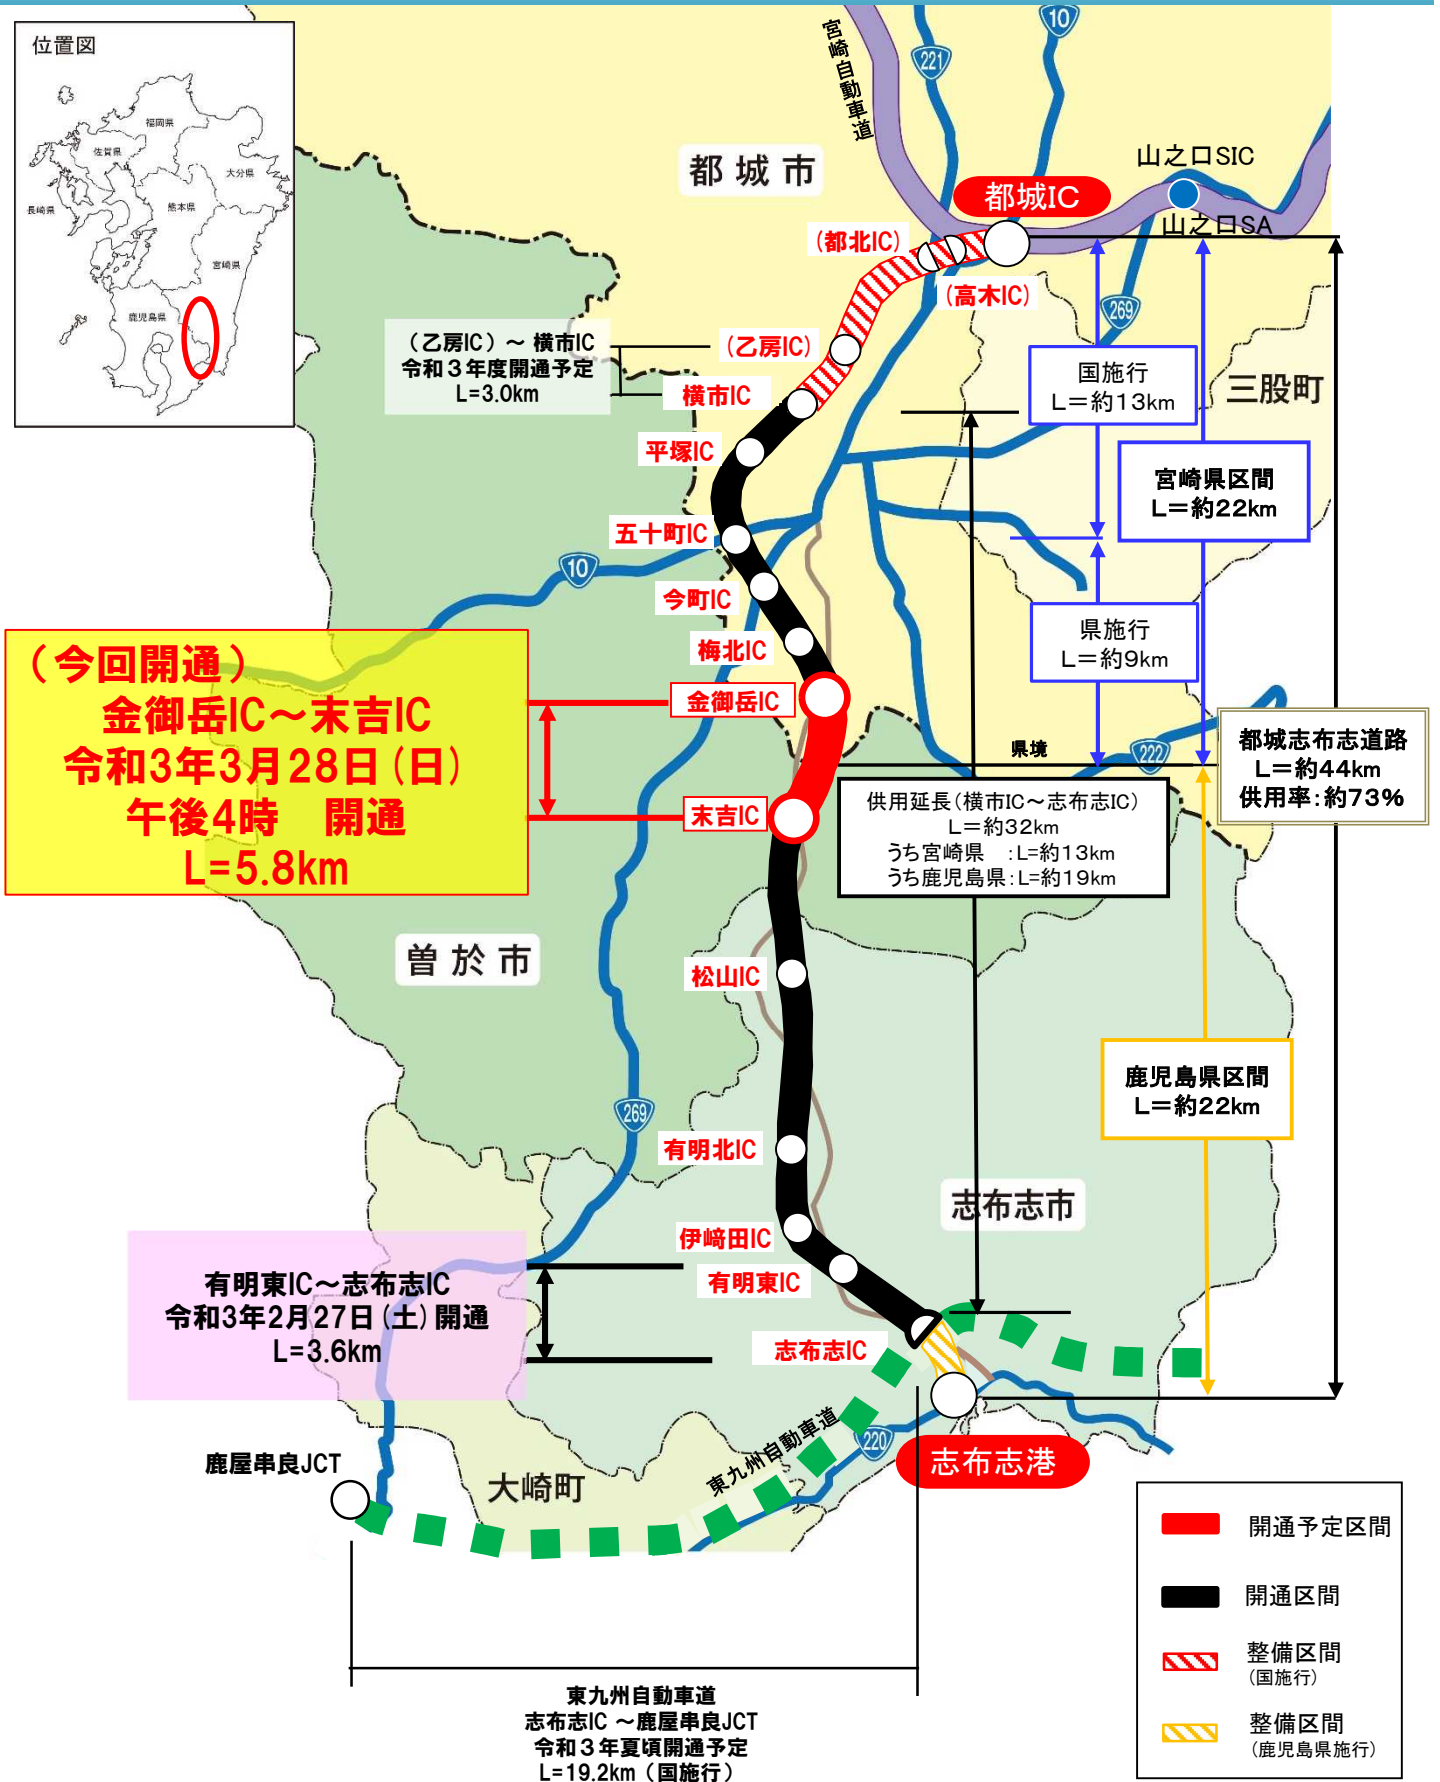

地域高規格道路 都城志布志道路 整備状況図

注) インターチェンジ名のうち () は仮称