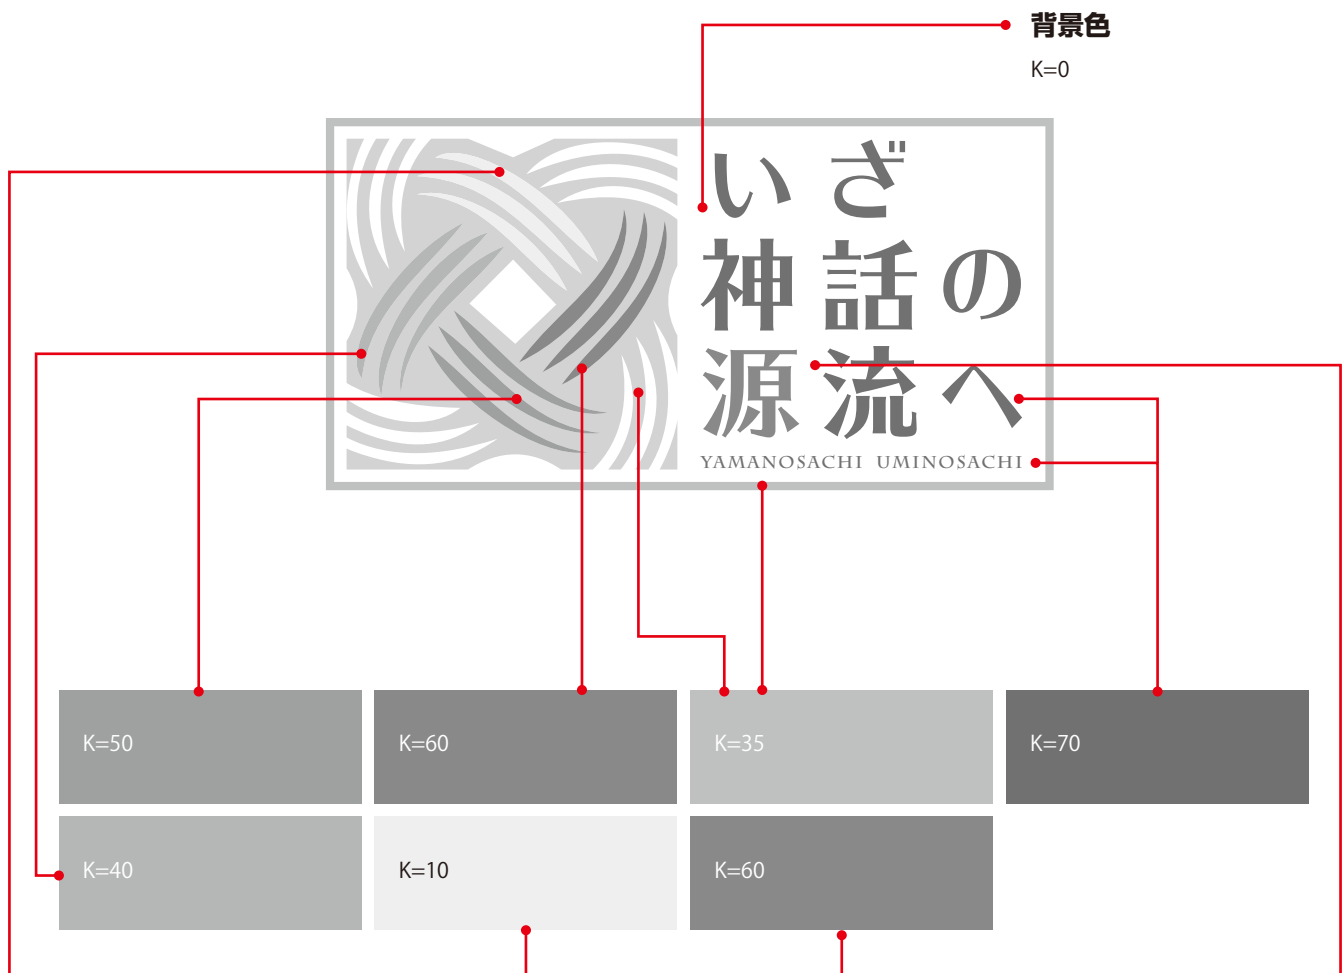

Orange
 C=0 M=65 Y=100 K=0
 R=238 G=120 B=0
 Web color #ee7700
 DIC color 161

Dark Blue
 C=100 M=50 Y=0 K=0
 R=0 G=104 B=183
 Web color #0068b6
 DIC color 579

Light Blue
 C=61 M=11 Y=0 K=0
 R=90 G=181 B=231
 Web color #5ab4e6
 DIC color 2178

Grey
 C=0 M=0 Y=0 K=70
 R=114 G=113 B=113
 Web color #717071
 DIC color 653

Green
 C=100 M=0 Y=100 K=0
 R=0 G=153 B=68
 Web color #009943
 DIC color 2560

Yellow
 C=0 M=0 Y=100 K=0
 R=255 G=241 B=0
 Web color #fff000
 DIC color 126

Red
 C=100 M=95 Y=0 K=50
 R=230 G=0 B=25
 Web color #e50019
 DIC color 2496

- 用途例** / CMYK … 印刷物プロセスカラー
 RGB … PC・ディスプレイ等表示カラー
 Web Color … Web 表示カラー
 DIC Color … 看板・ノベルティ等の特徴カラー

※DIC Color は参考値です。

■デザインカラー基準(グレースケール)