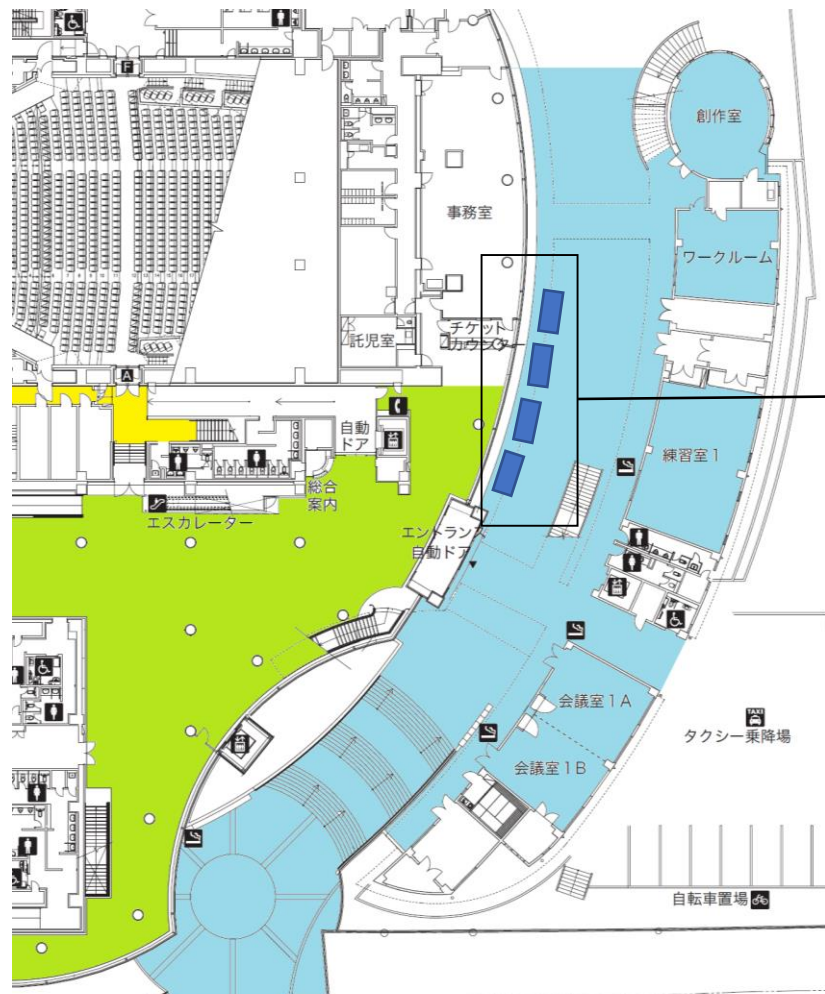

マルシェ会場図（メディキット県民文化センター正面広場）晴天時

# マルシェ会場図 (メディキット県民文化センター 演劇ホールホワイエ) 雨天時等

ホワイエ内

# マルシェ会場図 (都城市総合文化ホール) 晴天時

-  テーブル
-  飲食スペース
-  発電機

# マルシェ会場図 (都城市総合文化ホール) 雨天時等

エコステーション  
(大型くずかご)

テント

ガーデンテーブル

— テーブル  
- - - 飲食スペース