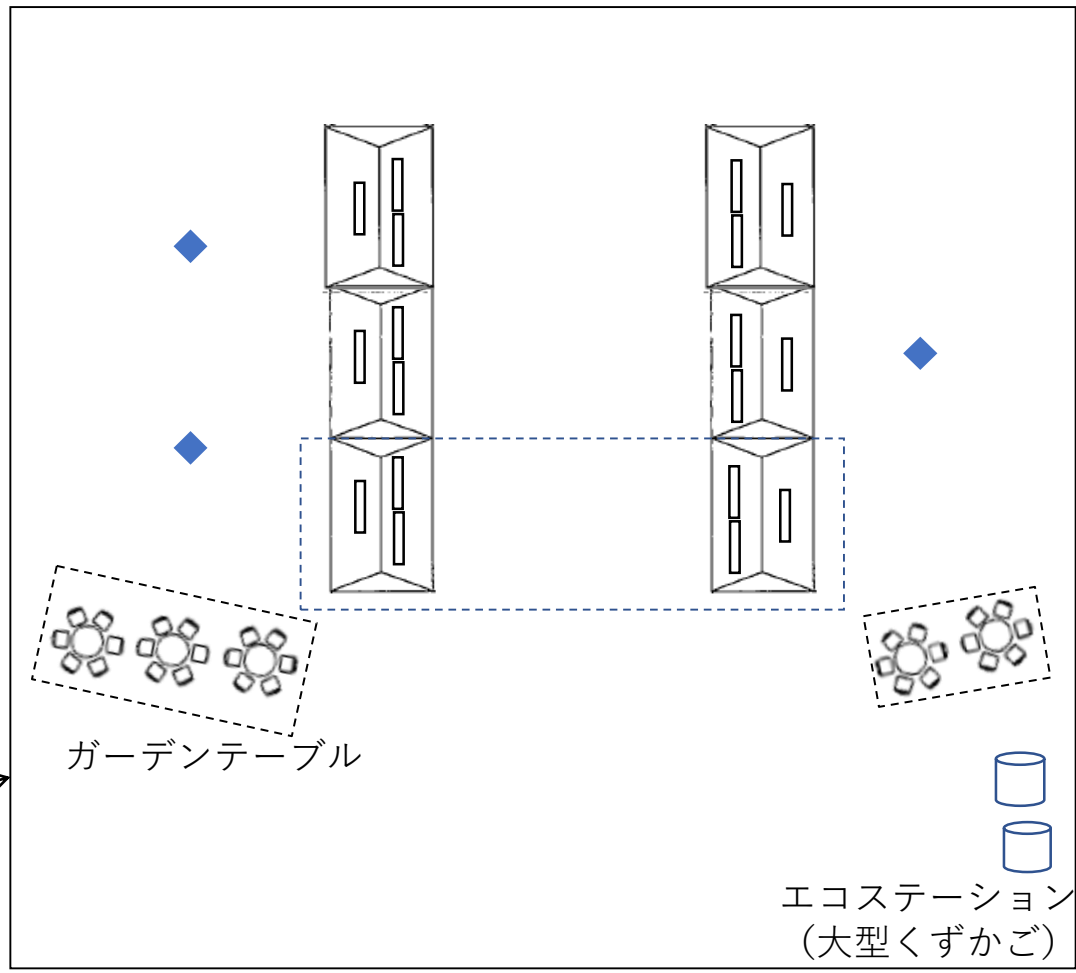

マルシェ会場図（メディキット県民文化センター正面広場）晴天時

# マルシェ会場図 (メディキット県民文化センター 演劇ホールホワイエ) 雨天時等

ホワイエ内

# マルシェ会場図 (都城市総合文化ホール) 晴天時

-  テーブル
-  飲食スペース
-  発電機

# マルシェ会場図 (都城市総合文化ホール) 雨天時等

エコステーション  
(大型くずかご)

テント

ガーデンテーブル

— テーブル  
- - - 飲食スペース