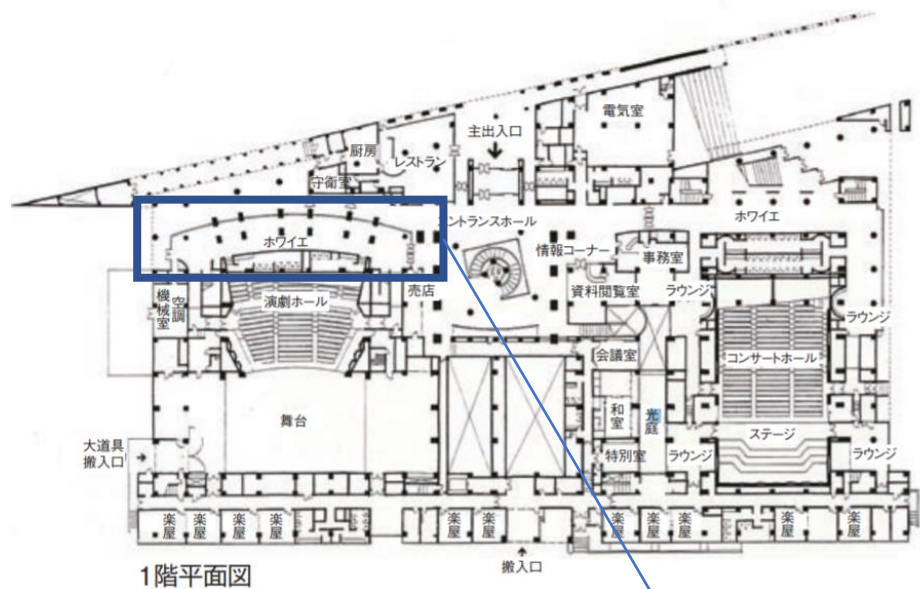

マルシェ会場図（メディキット県民文化センター正面広場）晴天時

# マルシェ会場図 (メディキット県民文化センター 演劇ホールホワイエ) 雨天時等

ホワイエ内

# マルシェ会場図 (都城市総合文化ホール) 晴天時

-  テーブル
-  飲食スペース
-  発電機

# マルシェ会場図 (都城市総合文化ホール) 雨天時等

エコステーション  
(大型くずかご)

テント

ガーデンテーブル

— テーブル  
- - - 飲食スペース