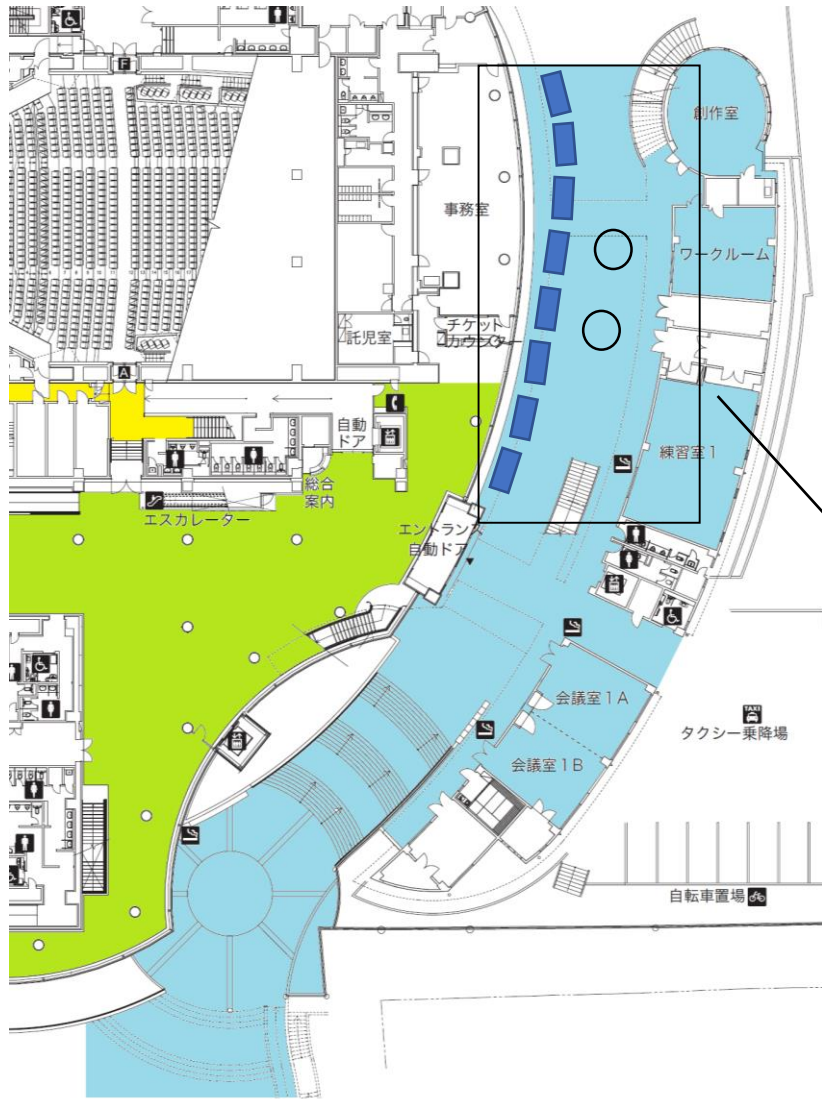

マルシェ会場図（メディキット県民文化センター正面広場）晴天時

# マルシェ会場図 (メディキット県民文化センター 演劇ホールホワイエ) 雨天時等

ホワイエ内

# マルシェ会場図 (都城市総合文化ホール) 晴天時

-  テーブル
-  飲食スペース
-  発電機

# マルシェ会場図 (都城市総合文化ホール) 雨天時等

エコステーション  
(大型くずかご)

テント

ガーデンテーブル

— テーブル  
- - - 飲食スペース