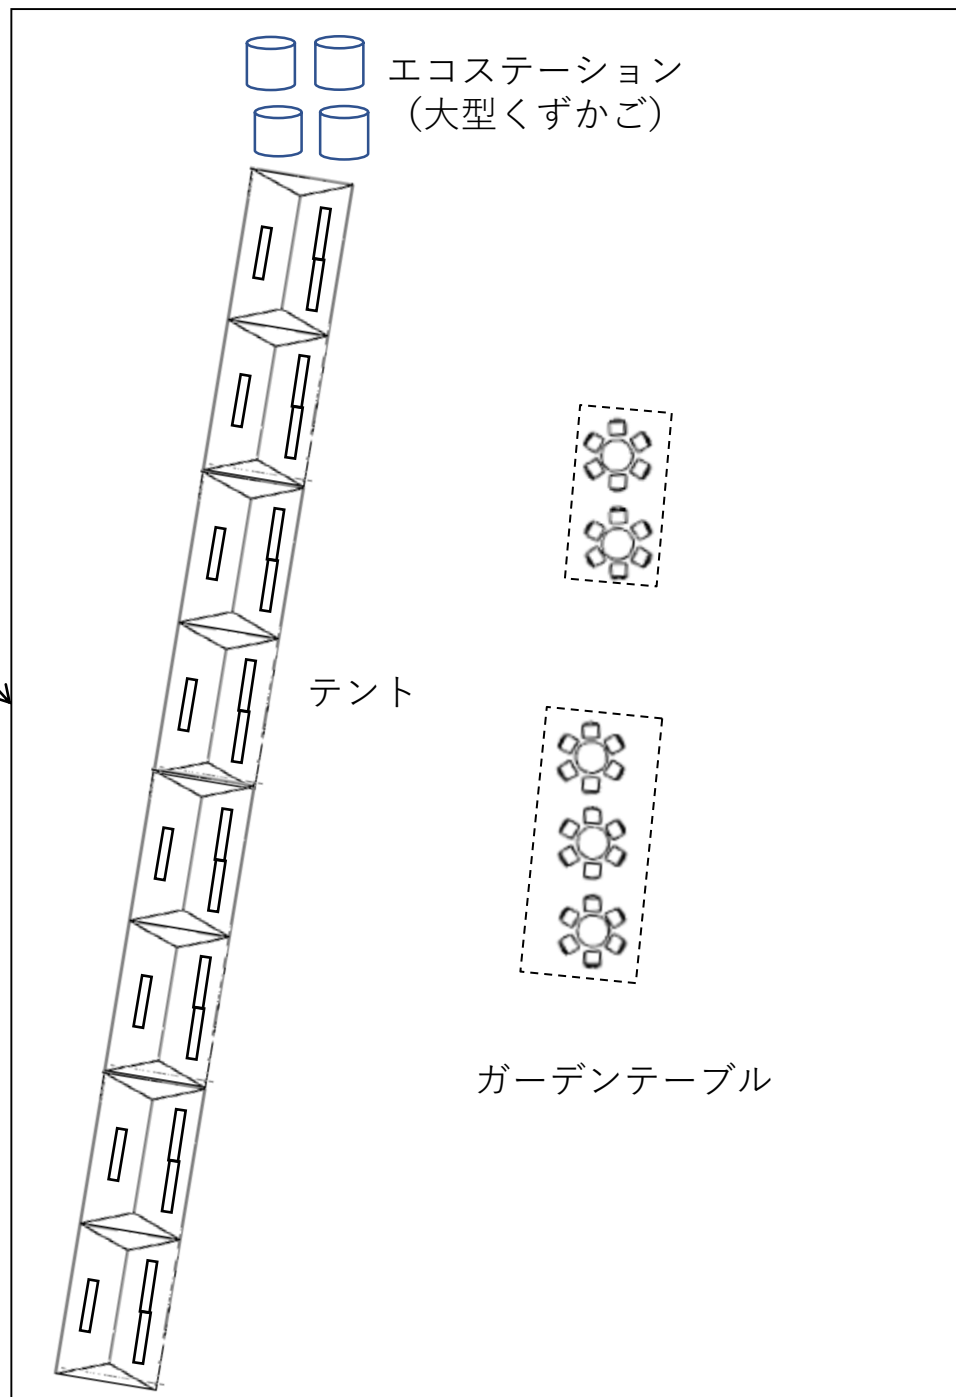

# マルシェ会場図 (メディキット県民文化センター 演劇ホールホワイエ) 雨天時等

ホワイエ内

# マルシェ会場図 (都城市総合文化ホール) 晴天時

-  テーブル
-  飲食スペース
-  発電機

# マルシェ会場図 (都城市総合文化ホール) 雨天時等

エコステーション  
(大型くずかご)

テント

ガーデンテーブル

— テーブル  
- - - 飲食スペース