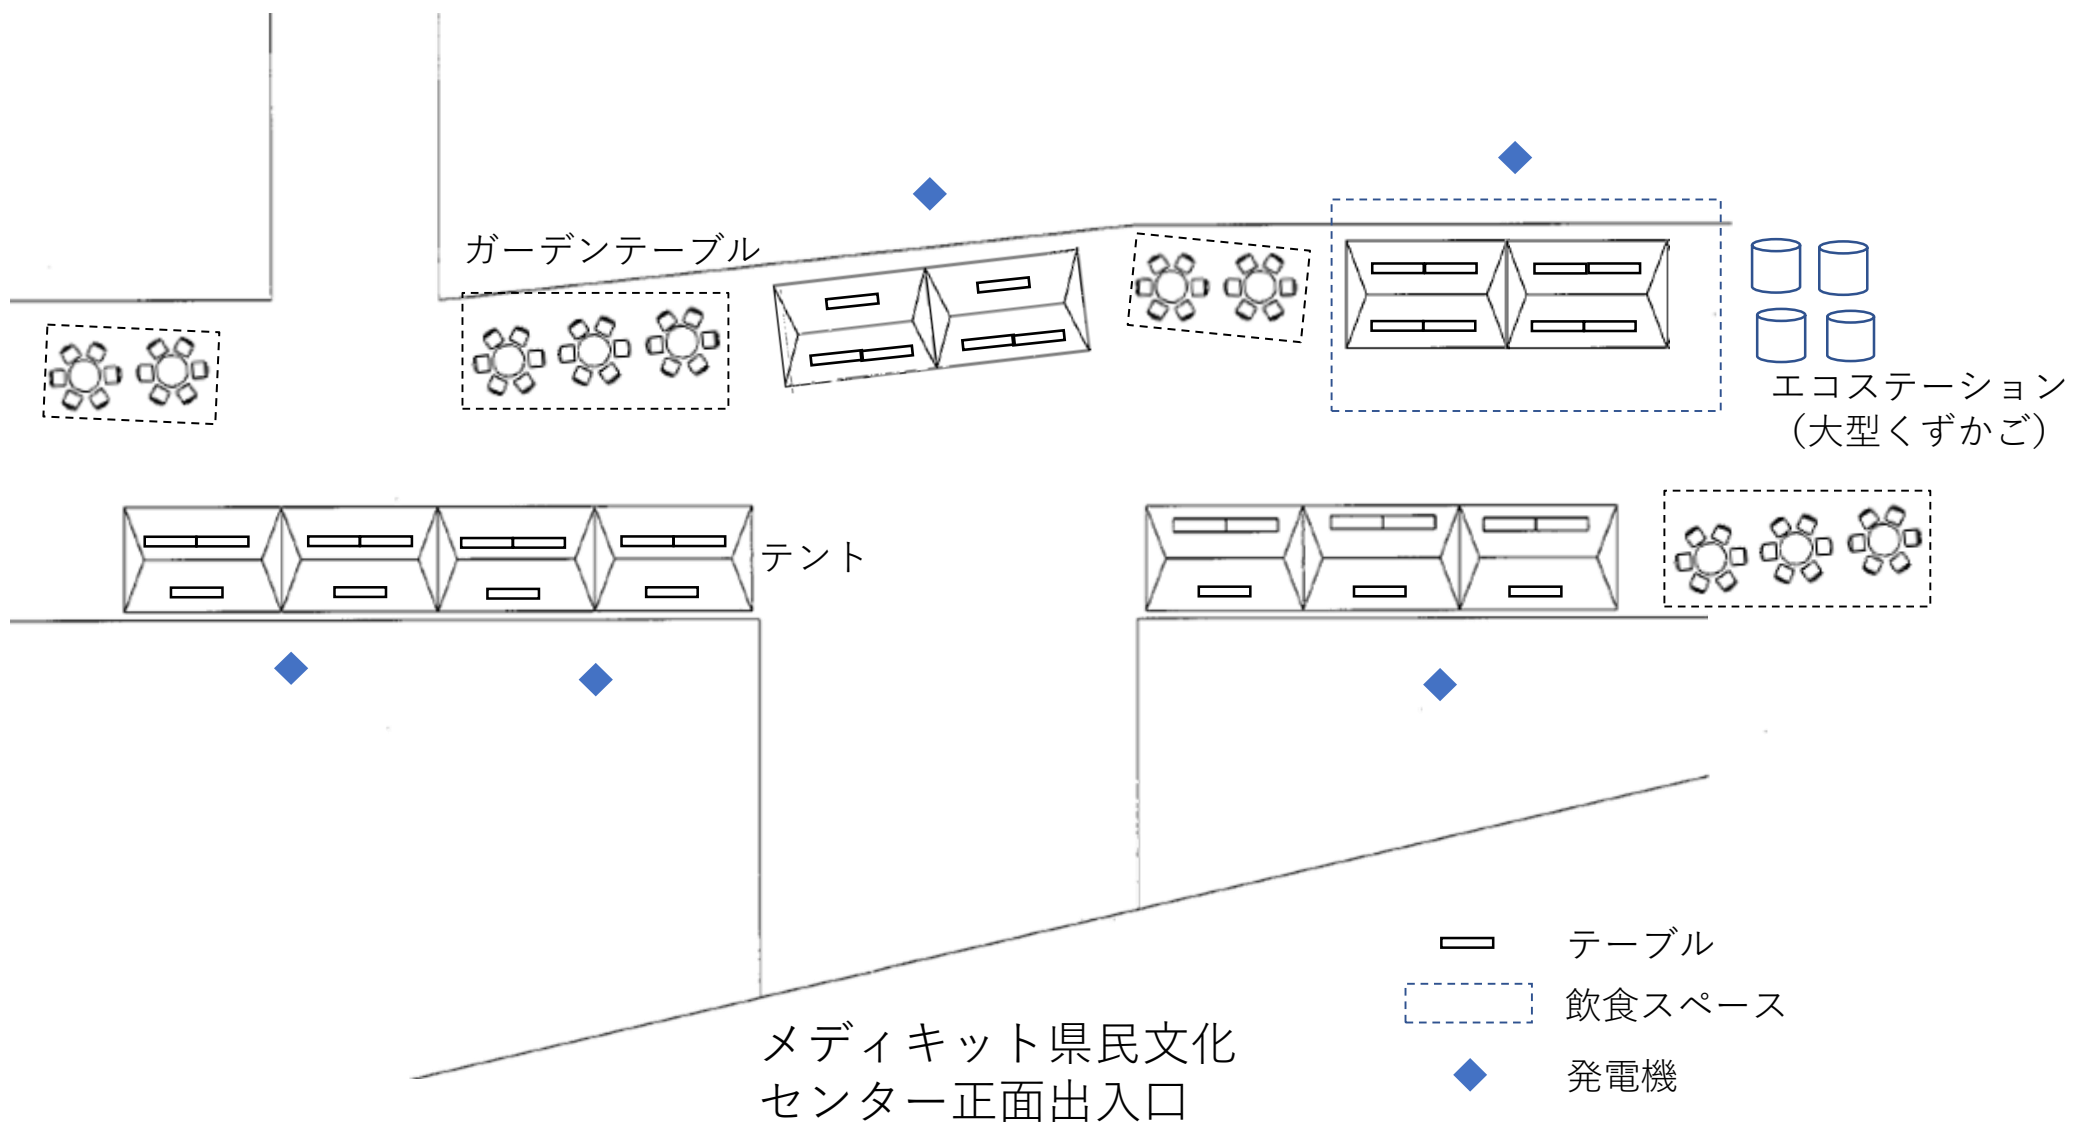

マルシェ会場図（メディキット県民文化センター正面広場）晴天時

# マルシェ会場図 (メディキット県民文化センター 演劇ホールホワイエ) 雨天時等

ホワイエ内

# マルシェ会場図 (都城市総合文化ホール) 晴天時

-  テーブル
-  飲食スペース
-  発電機

# マルシェ会場図 (都城市総合文化ホール) 雨天時等

エコステーション  
(大型くずかご)

テント

ガーデンテーブル

— テーブル  
- - - 飲食スペース