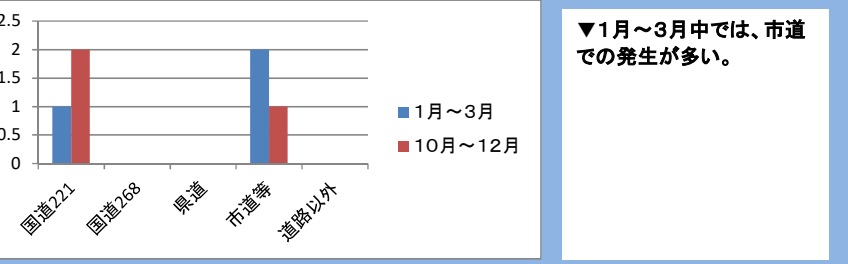

1月～3月を分析した管内の交通事故発生路線の事故発生状況

その他の交通指導取締り要点及び取締り要望

速度違反取締りのほか、横断歩行者等妨害や携帯電話違反等の取締りも強化します。