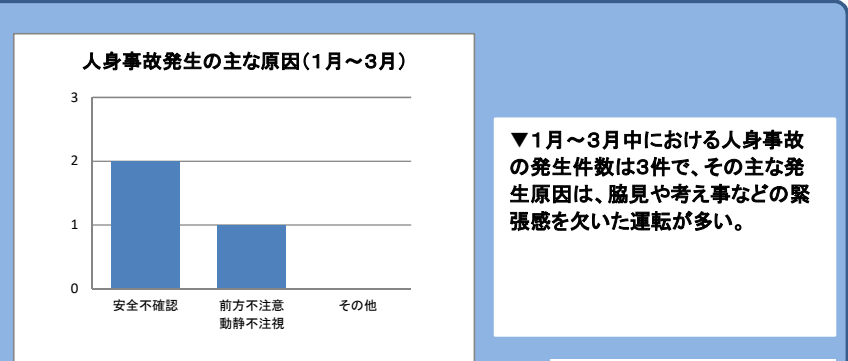

# 交通指導取締り指針

### えびの警察署管内における交通事故実態

～令和3年1月～3月の主な交通事故の発生状況～  
● 昼～夕の発生が多く、原因は脇見等の緊張感を欠いた運転が多い。