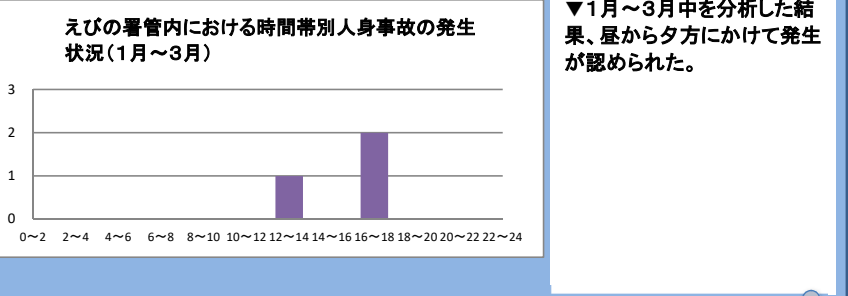

# 交通指導取締り指針

### えびの警察署管内における交通事故実態

～令和3年1月～3月の主な交通事故の発生状況～  
● 昼～夕の発生が多く、原因は脇見等の緊張感を欠いた運転が多い。