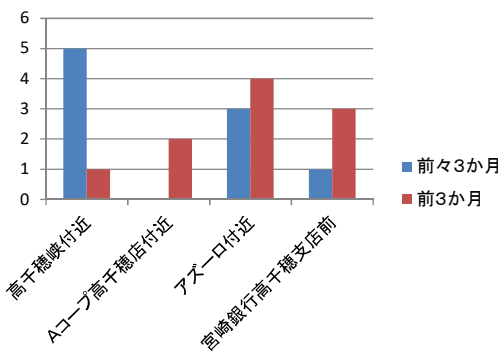

## その他の交通指導取締り重点

- ★ 国道及び主要道路におけるシートベルト違反や、携帯電話違反の取締りを強化中
- ★ 小中高生の通学路における横断歩行者妨害の取締りを強化中

## 高千穂警察署管内における交通事故実態

主な路線別速度超過を伴う人身事故発生状況(過去1年間)

▼分析の結果、過去1年間の人身事故原因について速度超過を伴う事故の発生は1件発生しています。

▼引き続き主要幹線道での速度違反取締りや街頭活動を強化します。

高千穂署管内における時間帯別人身事故の発生状況(1月～3月)

▼過去3か月を分析した結果 管内における交通事故は、午前8時から午後0時までの時間帯、午後2時から午後4時までの帰宅時間帯に多くなっています。

### ～最近の主な交通事故の発生状況～

- 令和2年11月に高千穂の国道325号上において、軽四輪貨物自動車横断歩道横断中の歩行者と衝突する死亡事故が発生しています。

## 過去3か月を分析した管内の交通事故多発地点の事故発生状況

▼店舗や観光地付近での事故が多く発生しています。