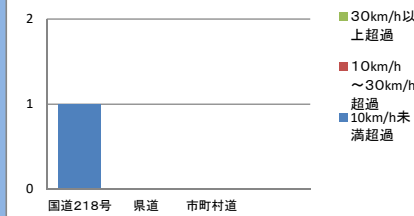

交通指導取締り指針

高千穂警察署の速度取締り重点

重点路線	重点時間帯	区域	規制速度
国道218号	10:00～17:00	日之影町から五ヶ瀬町まで	法定・50km/h
国道325号	08:00～17:00	高千穂町三田井から高千穂町河内まで	50km/h

その他の交通指導取締り重点

- ★ 国道及び主要道路におけるシートベルト違反や、携帯電話違反の取締りを強化中
- ★ 小中高生の通学路における横断歩行者妨害の取締りを強化中

高千穂警察署管内における交通事故実態

主な路線別速度超過を伴う人身事故発生状況(過去1年間)

▼分析の結果、過去1年間の人身事故原因について速度超過を伴う事故の発生は1件発生しています。

▼引き続き主要幹線道での速度違反取締りや街頭活動を強化します。