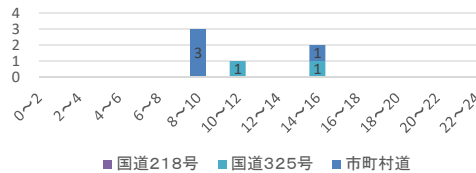

## その他の交通指導取締り重点

- ★ 国道及び主要道路におけるシートベルト違反や、携帯電話違反の取締りを強化中
- ★ 小中高生の通学路における横断歩行者妨害の取締りを強化中

## 高千穂警察署管内における交通事故実態

主な路線別速度超過を伴う人身事故発生状況(過去1年間)

▼分析の結果、過去1年間の人身事故原因について速度超過を伴う事故の発生は1件発生しています。

▼引き続き主要幹線道での速度違反取締りや街頭活動を強化します。

高千穂署管内における時間帯別人身事故の発生状況(1月～3月)

▼過去3か月を分析した結果 管内における交通事故は、午前8時から午後0時までの時間帯、午後2時から午後4時までの帰宅時間帯に多くなっています。

### ～最近の主な交通事故の発生状況～

- 令和2年11月に高千穂の国道325号上において、軽四輪貨物自動車横断歩道横断中の歩行者と衝突する死亡事故が発生しています。

## 過去3か月を分析した管内の交通事故多発地点の事故発生状況

▼店舗や観光地付近での事故が多く発生しています。