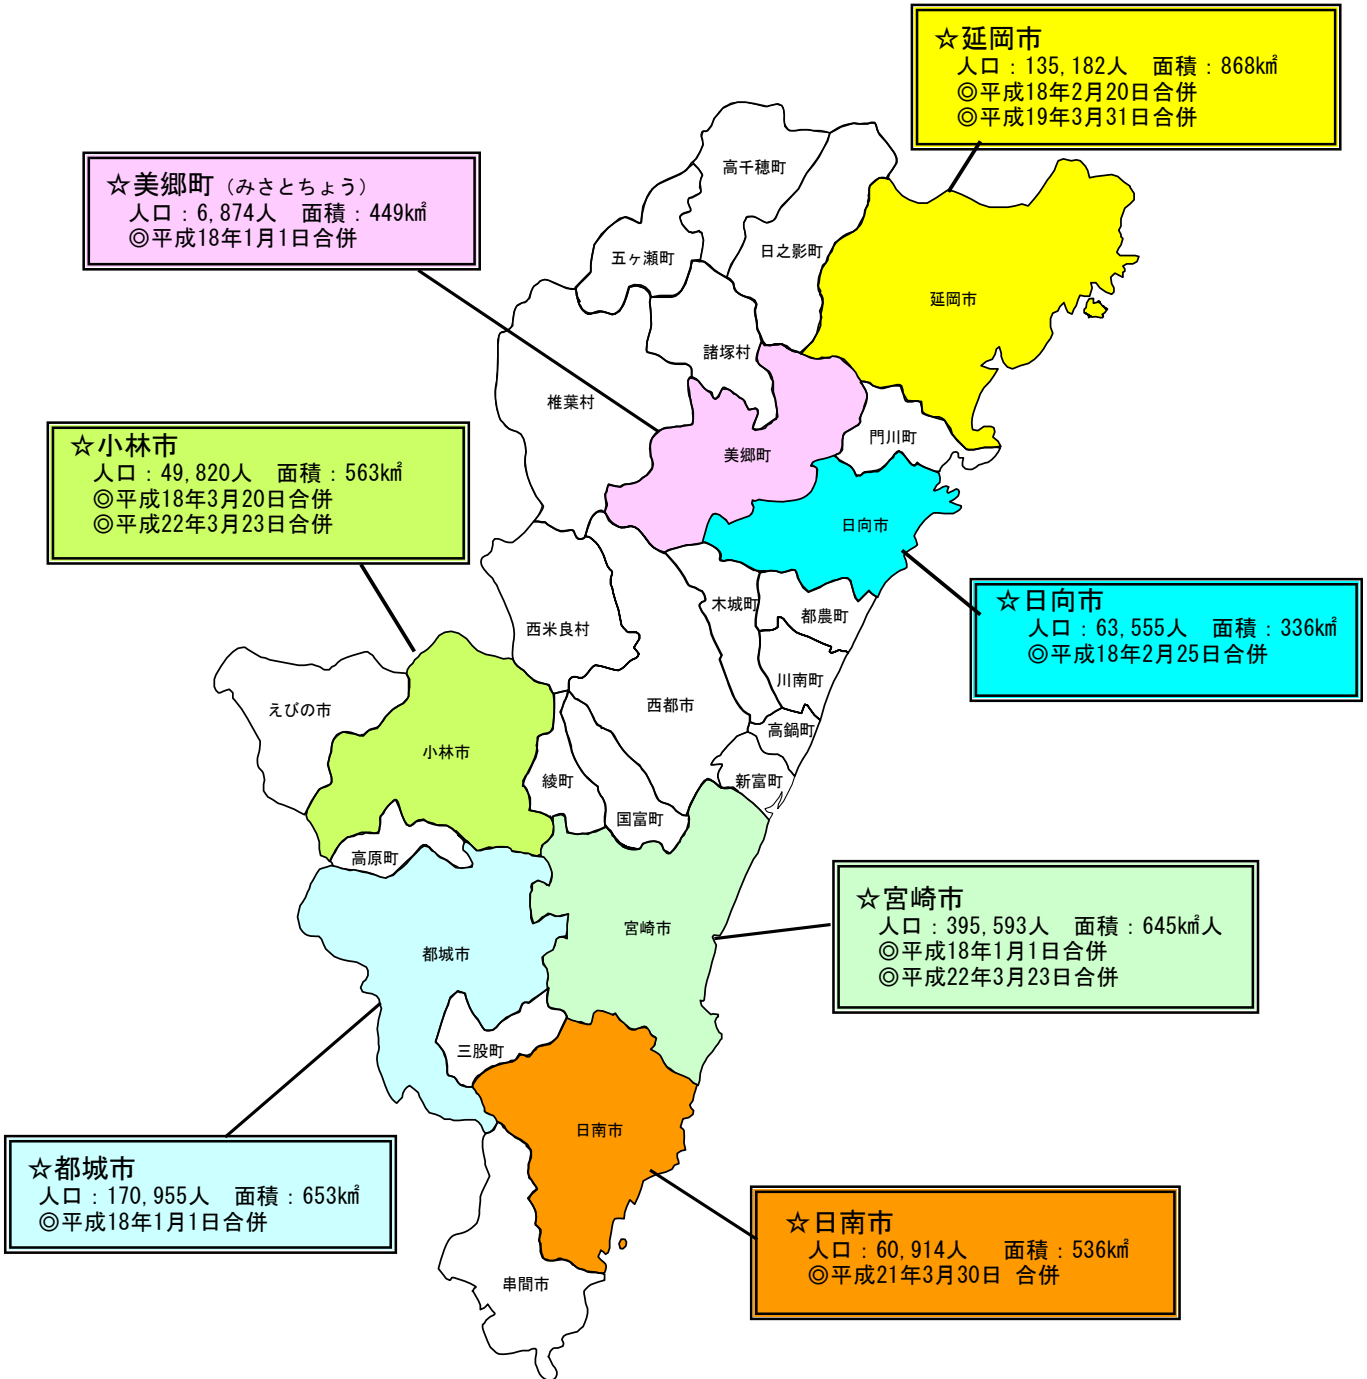

宮崎県合併地図(平成22年3月23日現在)

26市町村(9市14町3村)

※人口:平成17年国勢調査人口