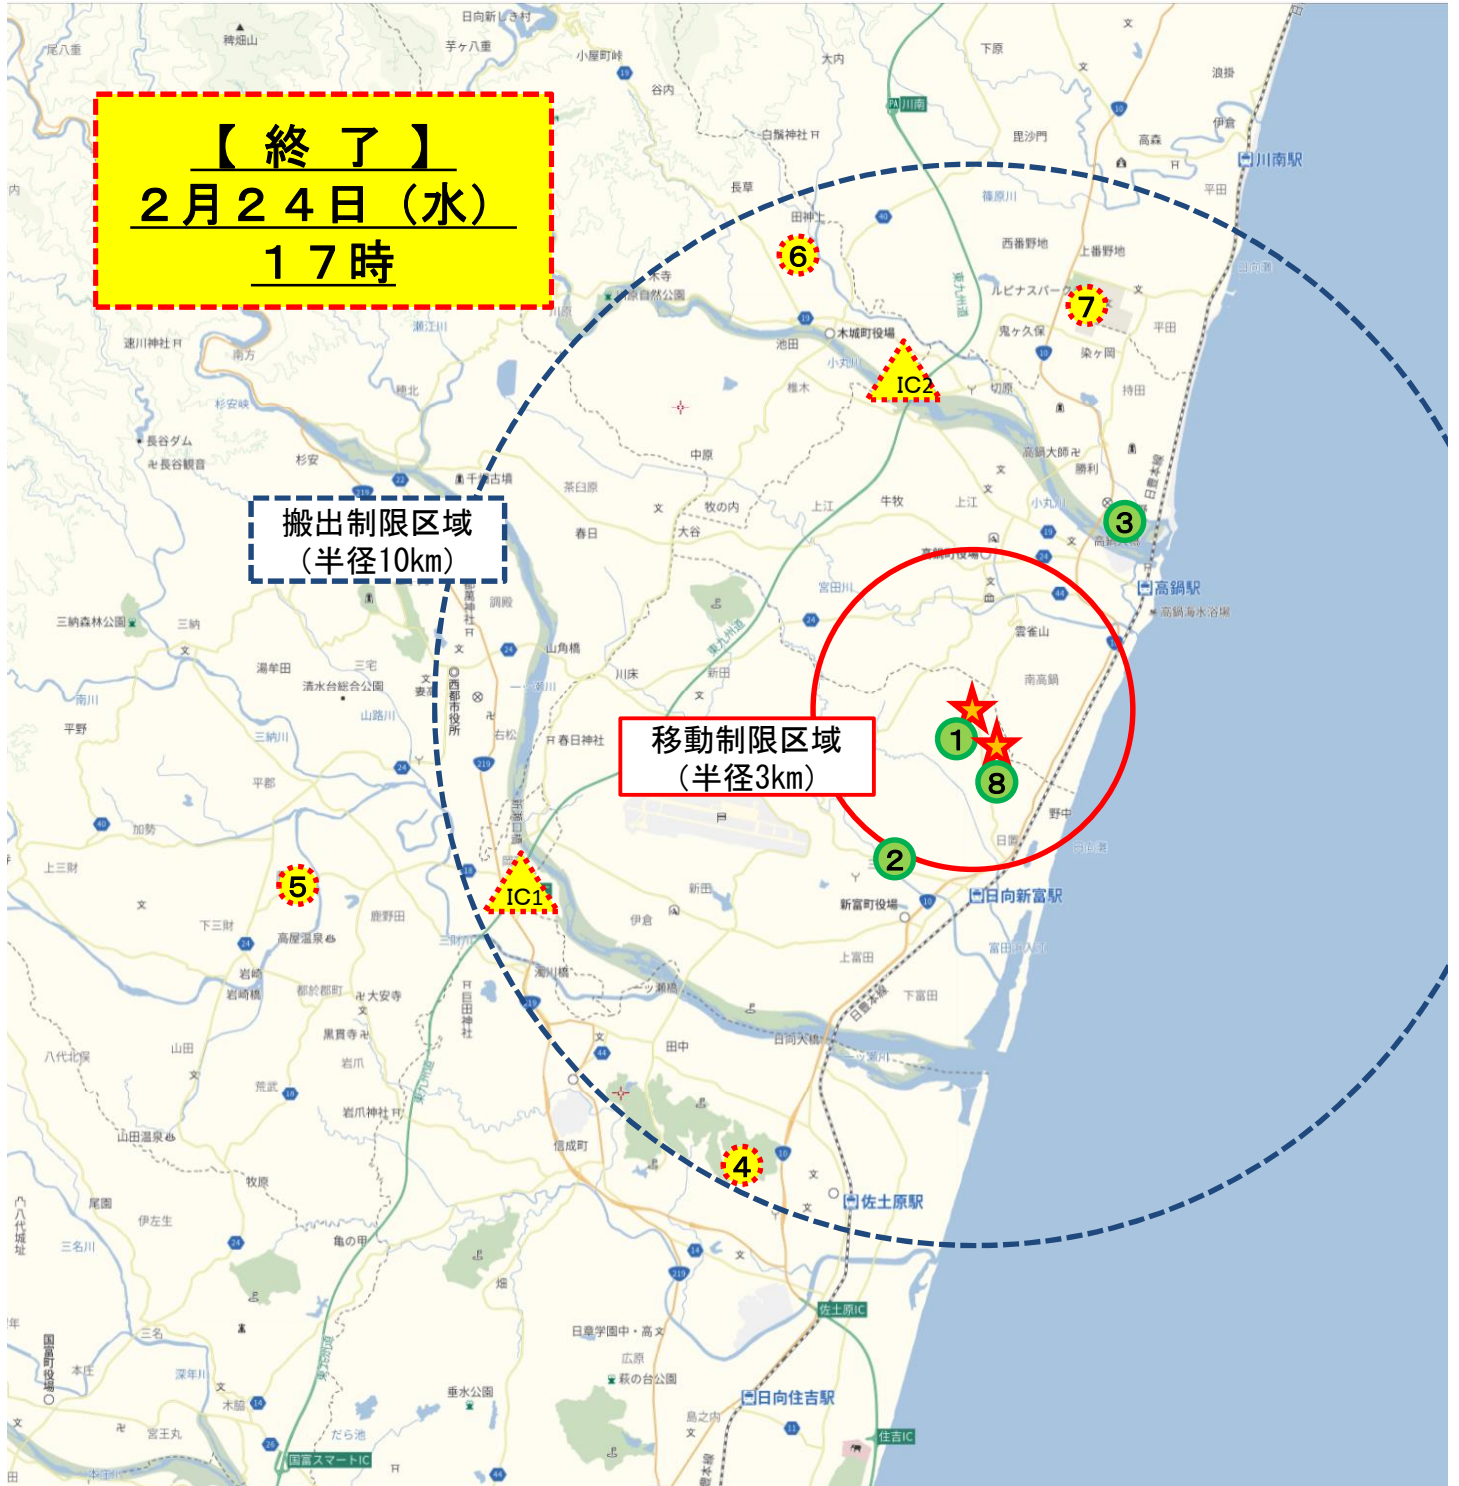

鳥インフルエンザ消毒ポイント位置図 (令和3年2月24日 17:00)

発生農場

消毒ポイント (噴霧式)

終了する消毒ポイント

消毒ポイントリスト

○消毒ポイントの詳細

令和3年2月24日 17:00現在

	消毒ポイント名	設置範囲	設置道路名称	設置住所	消毒方式	運営時間	備考
1	発生農場入り口 (10例目)	—	—	児湯郡新富町日置	動噴	24時間	1/31 7:00開始
2	三納代コミュニティ広場	3km	県道309号線	児湯郡新富町三納代	動噴	24時間	1/31 7:00開始
3	小丸河畔駐車場	3km	国道10号線	児湯郡高鍋町持田	動噴	24時間	1/31 7:00開始
4	宮崎市久峰総合公園駐車場	10km	市道(佐土原駅那珂線)	宮崎市佐土原町下那珂	動噴	24時間	1/31 7:00開始 2/24 17:00終了
5	JA西都ライスセンター	10km	県道320号線	西都市藤田	動噴	24時間	1/31 7:00開始 2/24 17:00終了
6	木城町ほたる橋付近	10km	東宮田・西ノ別府線	児湯郡木城町高城	動噴	24時間	2/4 13:00開始 2/24 17:00終了
7	農業大学校	10km	国道10号線	児湯郡高鍋町持田	動噴	24時間	1/31 7:00開始 2/24 17:00終了
8	発生農場入り口 (11例目)	—	—	児湯郡新富町日置	動噴	24時間	2/7 7:00開始 2/24 17:00終了
IC1	西都IC	10km	東九州自動車道	西都市岡富	マット	24時間	1/31 7:00開始 2/24 17:00終了
IC2	高鍋IC	10km	東九州自動車道	児湯郡高鍋町上江	マット	24時間	1/31 7:00開始 2/24 17:00終了