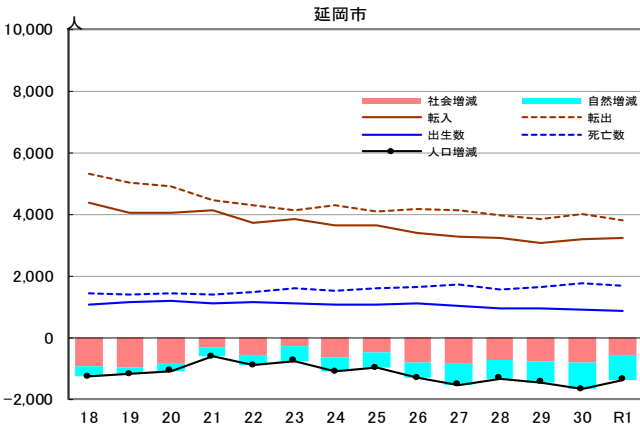

市町村別の人口動態

注1：各年、前年10月1日から当年9月30日までの1年間の数値。
 注2：市町村の人口規模が異なるため縦軸の尺度は統一していない。
 資料：県統計調査課「宮崎県現住人口調査」