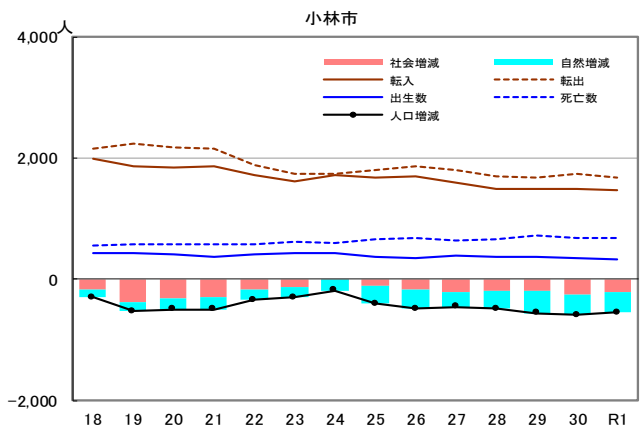

市町村別の人口動態

注1：各年、前年10月1日から当年9月30日までの1年間の数値。
 注2：市町村の人口規模が異なるため縦軸の尺度は統一していない。
 資料：県統計調査課「宮崎県現住人口調査」