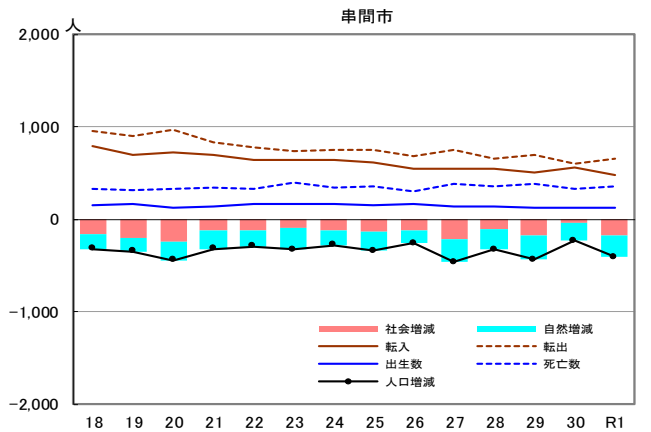

市町村別の人口動態

注1：各年、前年10月1日から当年9月30日までの1年間の数値。
 注2：市町村の人口規模が異なるため縦軸の尺度は統一していない。
 資料：県統計調査課「宮崎県現住人口調査」