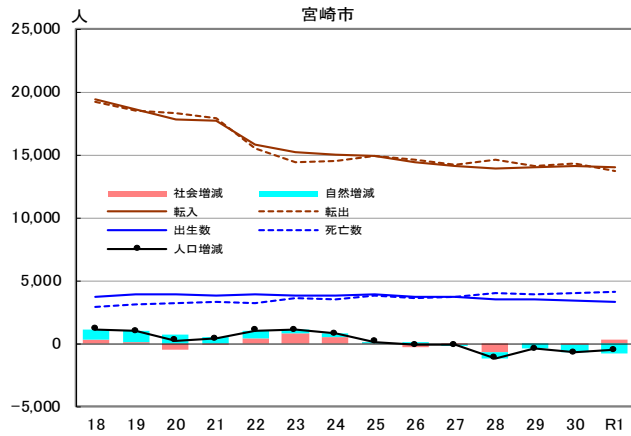

市町村別の人口動態

注1：各年、前年10月1日から当年9月30日までの1年間の数値。
 注2：市町村の人口規模が異なるため縦軸の尺度は統一していない。
 資料：県統計調査課「宮崎県現住人口調査」