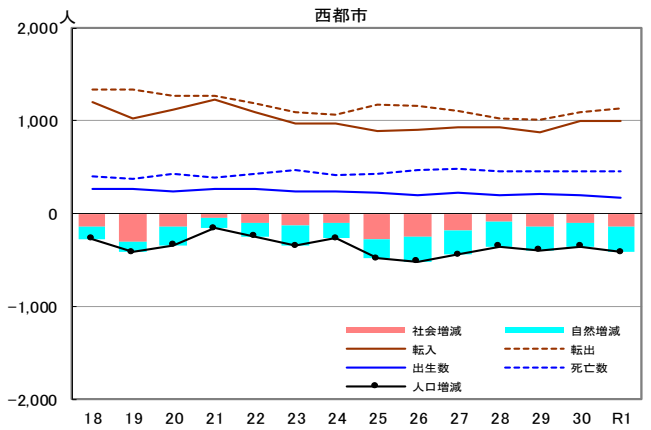

市町村別の人口動態

注1：各年、前年10月1日から当年9月30日までの1年間の数値。
 注2：市町村の人口規模が異なるため縦軸の尺度は統一していない。
 資料：県統計調査課「宮崎県現住人口調査」