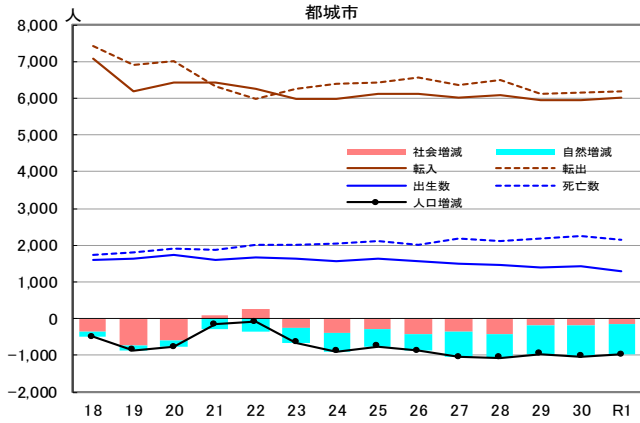

市町村別の人口動態

注1：各年、前年10月1日から当年9月30日までの1年間の数値。
 注2：市町村の人口規模が異なるため縦軸の尺度は統一していない。
 資料：県統計調査課「宮崎県現住人口調査」