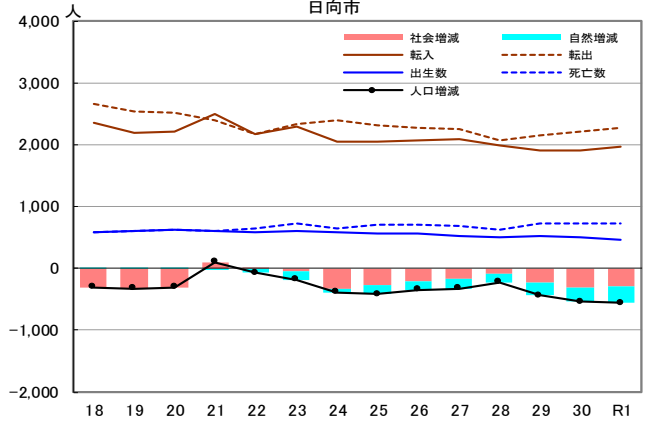

市町村別の人口動態

注1：各年、前年10月1日から当年9月30日までの1年間の数値。
 注2：市町村の人口規模が異なるため縦軸の尺度は統一していない。
 資料：県統計調査課「宮崎県現住人口調査」