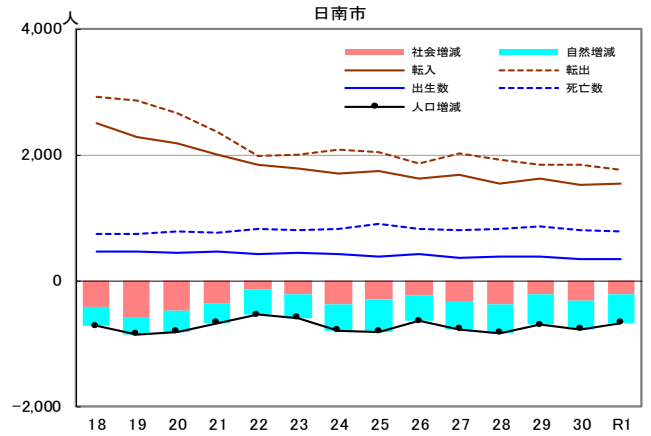

市町村別の人口動態

注1：各年、前年10月1日から当年9月30日までの1年間の数値。
 注2：市町村の人口規模が異なるため縦軸の尺度は統一していない。
 資料：県統計調査課「宮崎県現住人口調査」