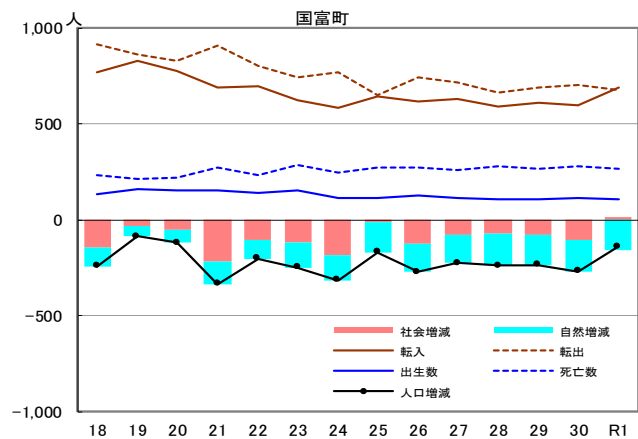

市町村別の人口動態

注1：各年、前年10月1日から当年9月30日までの1年間の数値。
 注2：市町村の人口規模が異なるため縦軸の尺度は統一していない。
 資料：県統計調査課「宮崎県現住人口調査」