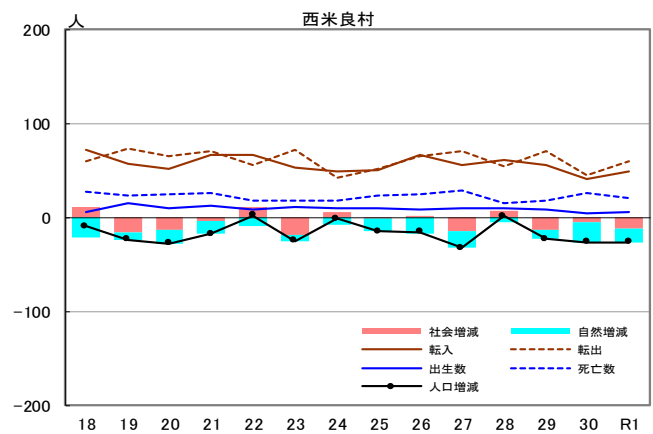

市町村別の人口動態

注1：各年、前年10月1日から当年9月30日までの1年間の数値。
 注2：市町村の人口規模が異なるため縦軸の尺度は統一していない。
 資料：県統計調査課「宮崎県現住人口調査」