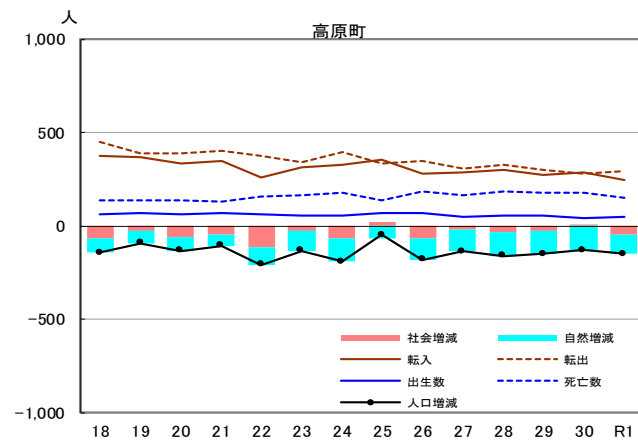

市町村別の人口動態

注1：各年、前年10月1日から当年9月30日までの1年間の数値。
 注2：市町村の人口規模が異なるため縦軸の尺度は統一していない。
 資料：県統計調査課「宮崎県現住人口調査」