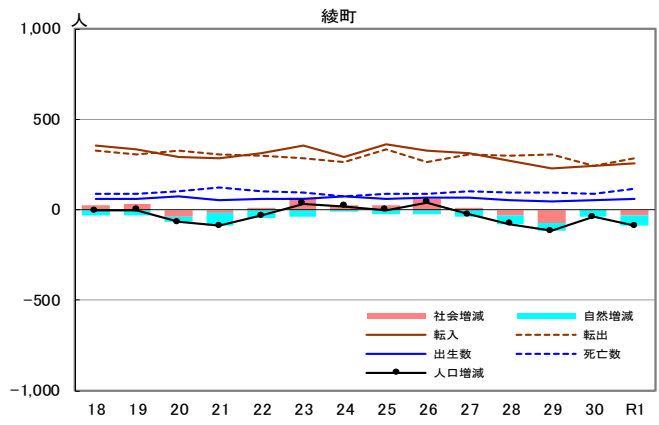

市町村別の人口動態

注1：各年、前年10月1日から当年9月30日までの1年間の数値。
 注2：市町村の人口規模が異なるため縦軸の尺度は統一していない。
 資料：県統計調査課「宮崎県現住人口調査」