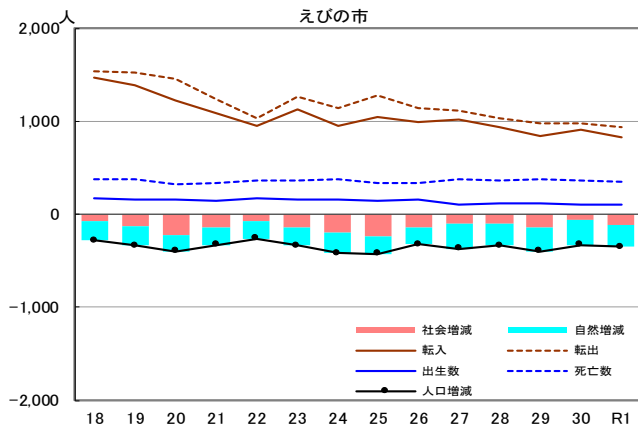

市町村別の人口動態

注1：各年、前年10月1日から当年9月30日までの1年間の数値。
 注2：市町村の人口規模が異なるため縦軸の尺度は統一していない。
 資料：県統計調査課「宮崎県現住人口調査」