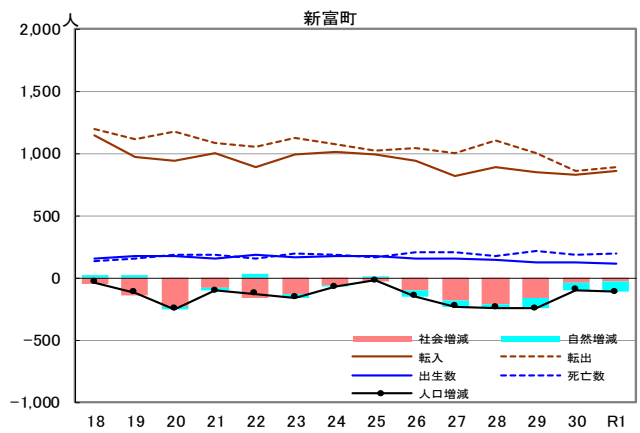

市町村別の人口動態

注1：各年、前年10月1日から当年9月30日までの1年間の数値。
 注2：市町村の人口規模が異なるため縦軸の尺度は統一していない。
 資料：県統計調査課「宮崎県現住人口調査」