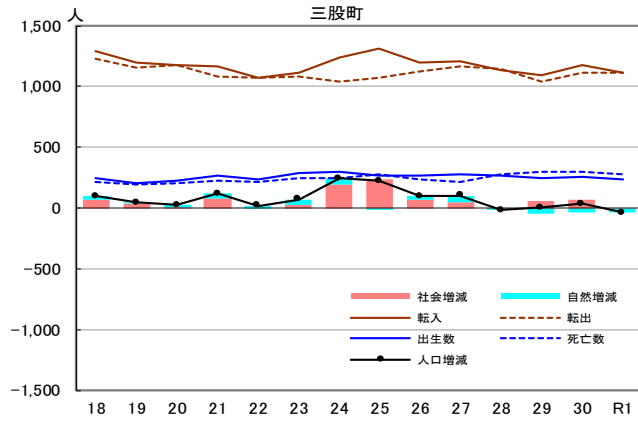

市町村別の人口動態

注1：各年、前年10月1日から当年9月30日までの1年間の数値。
 注2：市町村の人口規模が異なるため縦軸の尺度は統一していない。
 資料：県統計調査課「宮崎県現住人口調査」