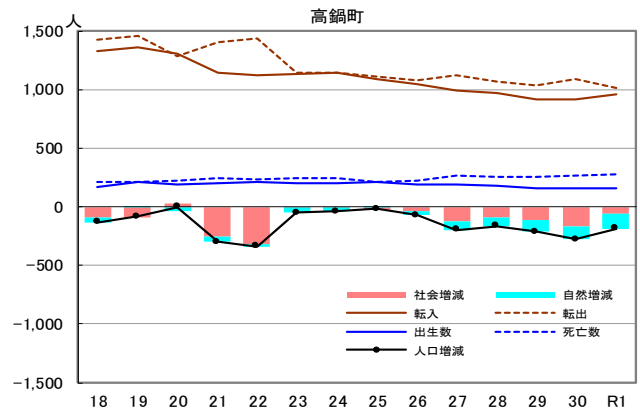

市町村別の人口動態

注1：各年、前年10月1日から当年9月30日までの1年間の数値。
 注2：市町村の人口規模が異なるため縦軸の尺度は統一していない。
 資料：県統計調査課「宮崎県現住人口調査」