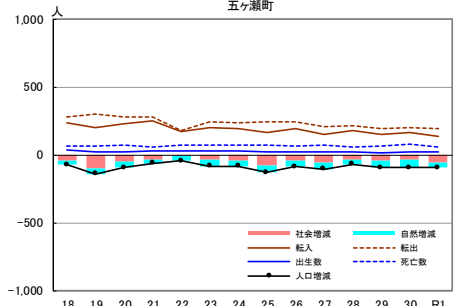

市町村別の人口動態

注1：各年、前年10月1日から当年9月30日までの1年間の数値。
 注2：市町村の人口規模が異なるため縦軸の尺度は統一していない。
 資料：県統計調査課「宮崎県現住人口調査」