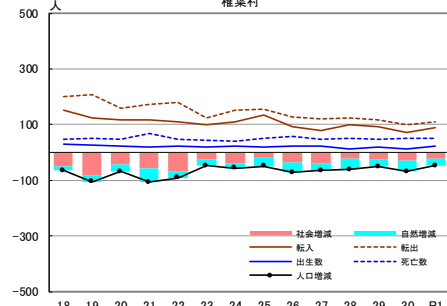

市町村別の人口動態

注1：各年、前年10月1日から当年9月30日までの1年間の数値。
 注2：市町村の人口規模が異なるため縦軸の尺度は統一していない。
 資料：県統計調査課「宮崎県現住人口調査」