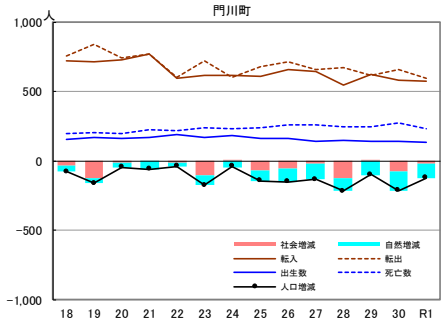

市町村別の人口動態

注1：各年、前年10月1日から当年9月30日までの1年間の数値。
 注2：市町村の人口規模が異なるため縦軸の尺度は統一していない。
 資料：県統計調査課「宮崎県現住人口調査」