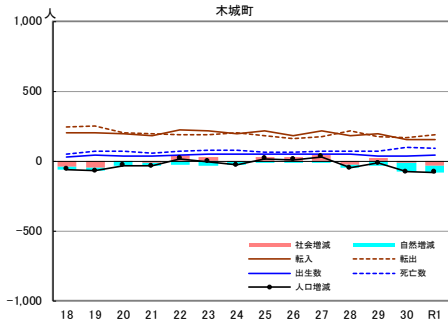

市町村別の人口動態

注1：各年、前年10月1日から当年9月30日までの1年間の数値。
 注2：市町村の人口規模が異なるため縦軸の尺度は統一していない。
 資料：県統計調査課「宮崎県現住人口調査」