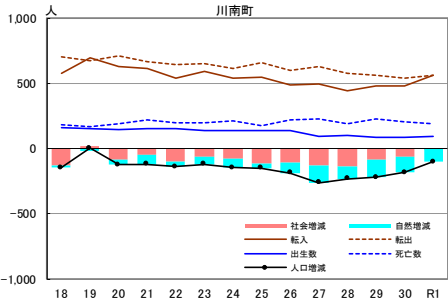

市町村別の人口動態

注1：各年、前年10月1日から当年9月30日までの1年間の数値。
 注2：市町村の人口規模が異なるため縦軸の尺度は統一していない。
 資料：県統計調査課「宮崎県現住人口調査」