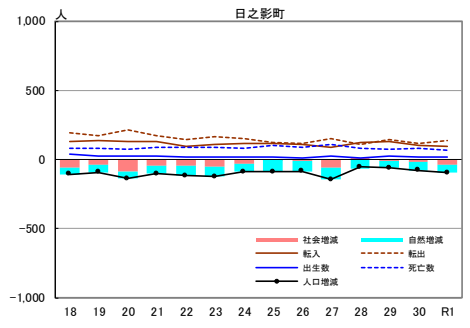

市町村別の人口動態

注1：各年、前年10月1日から当年9月30日までの1年間の数値。
 注2：市町村の人口規模が異なるため縦軸の尺度は統一していない。
 資料：県統計調査課「宮崎県現住人口調査」