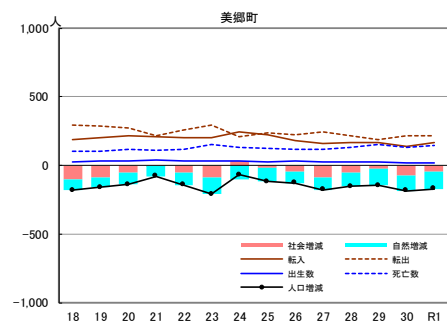

市町村別の人口動態

注1：各年、前年10月1日から当年9月30日までの1年間の数値。
 注2：市町村の人口規模が異なるため縦軸の尺度は統一していない。
 資料：県統計調査課「宮崎県現住人口調査」