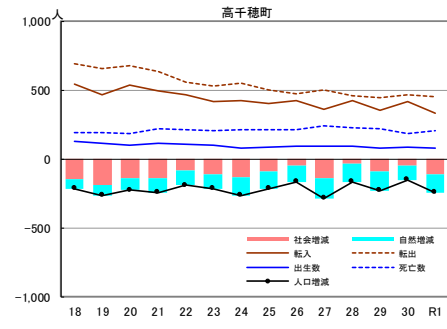

市町村別の人口動態

注1：各年、前年10月1日から当年9月30日までの1年間の数値。
 注2：市町村の人口規模が異なるため縦軸の尺度は統一していない。
 資料：県統計調査課「宮崎県現住人口調査」