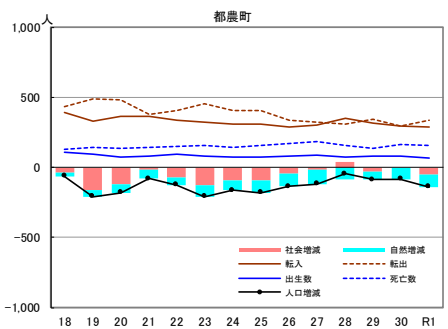

市町村別の人口動態

注1：各年、前年10月1日から当年9月30日までの1年間の数値。
 注2：市町村の人口規模が異なるため縦軸の尺度は統一していない。
 資料：県統計調査課「宮崎県現住人口調査」