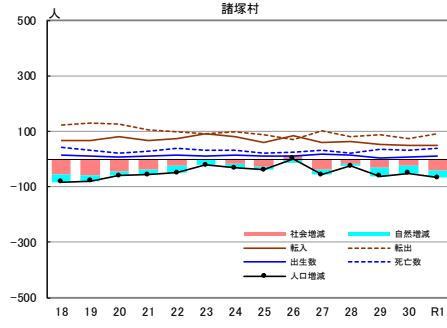

市町村別の人口動態

注1：各年、前年10月1日から当年9月30日までの1年間の数値。
 注2：市町村の人口規模が異なるため縦軸の尺度は統一していない。
 資料：県統計調査課「宮崎県現住人口調査」